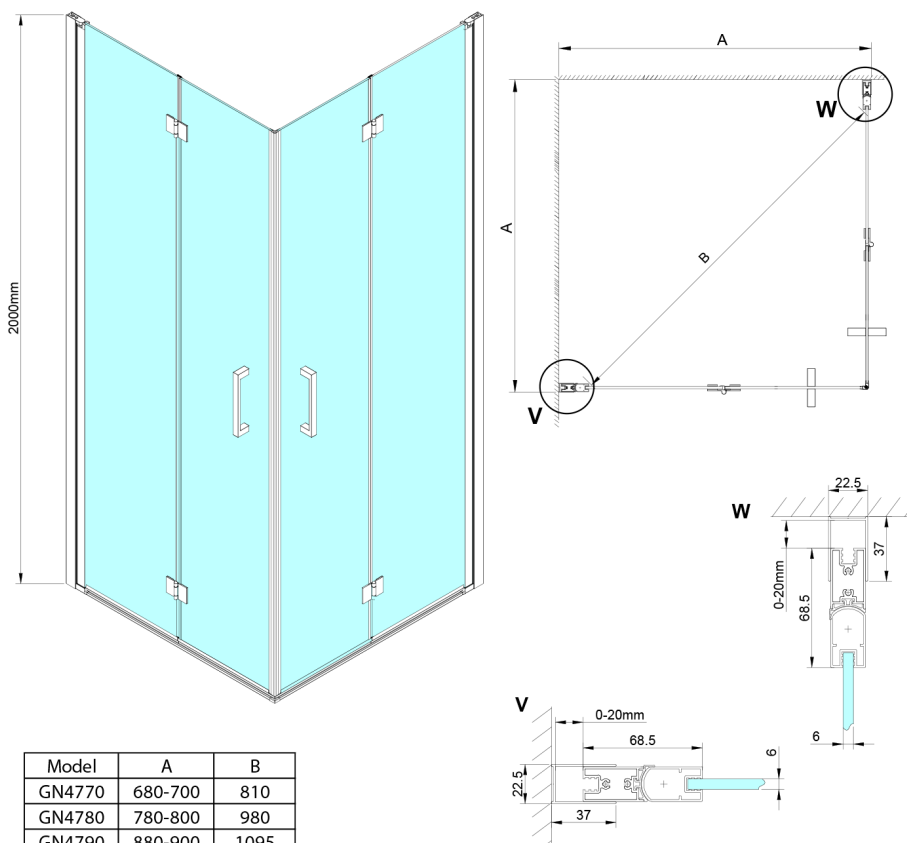

LORO drzwi składane do kabiny z wejściem z rogu 700mm, szkło czyste

Kod: GN4770

Rozmiary

Wysokość: 2000 mm

Właściwości

Gwarancja: 3 lata

Karta techniczna

GN4770/GN4780/GN4790

Model	A	B
GN4770	680-700	810
GN4780	780-800	980
GN4790	880-900	1095