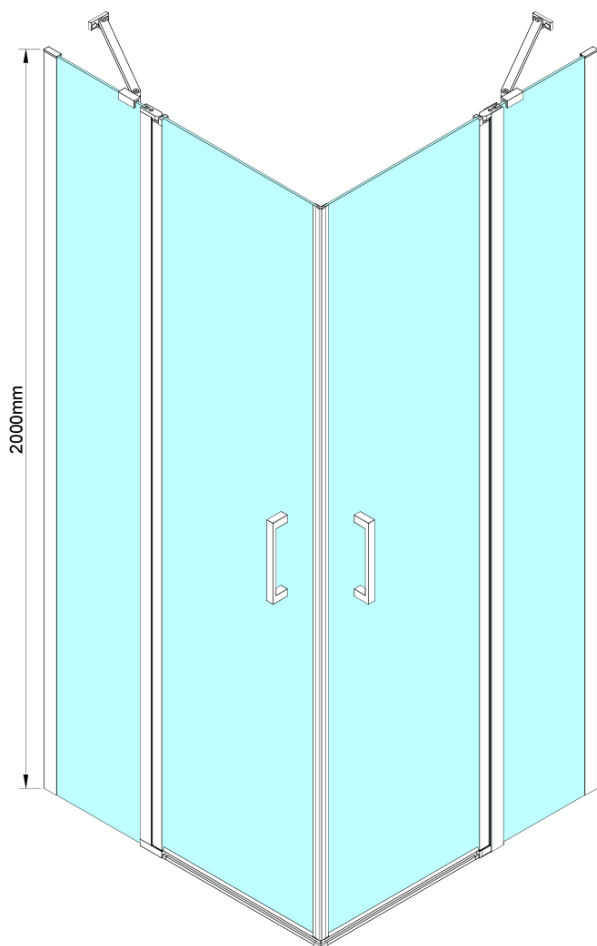

LORO drzwi prysznicowe skrzydłowe, wejście z rogu, 1000mm, szkło czyste

Kod: GN4810

Podstawowe informacje

Marka: Gelco

Seria: LORO

Rozmiary

Wysokość: 2000 mm

Właściwości

Kolor profilu: Chrom - Aluminium polerowane

Kształt: Drzwi do połączenia

Typ otwierania: Jednoskrzydłowe

Rodzaj szkła: Szkło czyste

Wykończenie szkła: Coated glass

Grubość szkła: 6 mm

Właściwości: Bezprofilowe, Otwieranie do środka i na zewnątrz

Zestaw uszczelek magnetycznych, 45°, szkło 6/6mm, 2000mm (Kod: MAG01)

LORO listwa przelewowa z zaślepkami (Kod: NDGN03)

LORO uchwyt (Kod: NDGN06)

Uszczelka dolna do drzwi prysznicowych, szkło 6mm, 1000 mm (Kod: NDGN04)

LORO drzwi prysznicowe skrzydłowe, wejście z rogu,
1000mm, szkło czyste

Karta techniczna

GN4880/GN4890/GN4810

Model	A	B	C
GN4880	780-800	685	198
GN4890	880-900	685	298
GN4810	980-1000	685	398