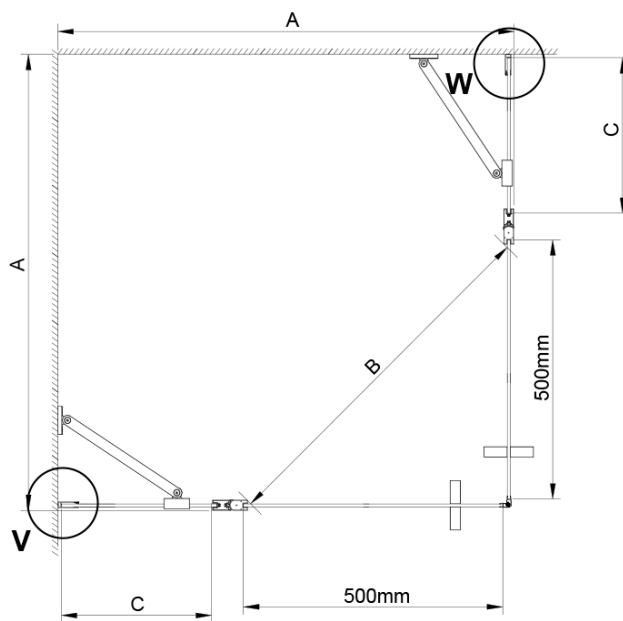

Waga / szt.: 36.0 kg

Opakowanie: 1 szt.

Gwarancja: 3 lata

Części zamienne

LORO zawiasy obrotowe dolne + górne (Kod: NDGN12)

Magneticé tesnení ploché, sklo 6mm, 2000mm (Kod: MAG02)

LORO zestaw montażowy (Kod: NDGN01)

Zestaw uszczelek magnetycznych, 45°, szkło 6/6mm, 2000mm (Kod: MAG01)

LORO listwa przelewowa z zaślepkami (Kod: NDGN03)

LORO uchwyt (Kod: NDGN06)

Uszczelka dolna do drzwi prysznicowych, szkło 6mm, 1000 mm (Kod: NDGN04)

LORO drzwi prysznicowe skrzydłowe, wejście z rogu,
1000mm, szkło czyste

Karta techniczna

GN4880/GN4890/GN4810

Model	A	B	C
GN4880	780-800	685	198
GN4890	880-900	685	298
GN4810	980-1000	685	398