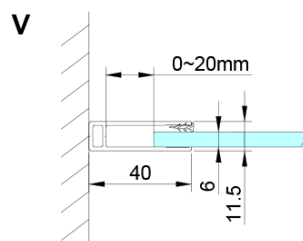

Kolor profilu: Chrom - Aluminium polerowane

Kształt: Drzwi do połączenia

Typ otwierania: Jednoskrzydłowe

Rodzaj szkła: Szkło czyste

Wykończenie szkła: Coated glass

Grubość szkła: 6 mm

Właściwości: Bezprofilowe, Otwieranie do środka i na zewnątrz

Zestaw uszczelek magnetycznych, 45°, szkło 6/6mm, 2000mm (Kod: MAG01)

LORO listwa przelewowa z zaślepkami (Kod: NDGN03)

LORO uchwyt (Kod: NDGN06)

Uszczelka dolna do drzwi prysznicowych, szkło 6mm, 1000 mm (Kod: NDGN04)

LORO drzwi prysznicowe skrzydłowe, wejście z rogu,
1000mm, szkło czyste

Karta techniczna

GN4880/GN4890/GN4810

Model	A	B	C
GN4880	780-800	685	198
GN4890	880-900	685	298
GN4810	980-1000	685	398