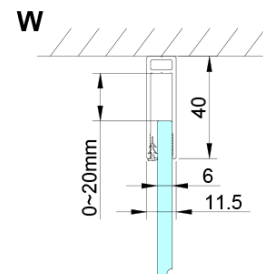

Kolor profilu: Chrom - Aluminium polerowane

Kształt: Drzwi do połączenia

Typ otwierania: Jednoskrzydłowe

Rodzaj szkła: Szkło czyste

Wykończenie szkła: Coated glass

Grubość szkła: 6 mm

Właściwości: Bezprofilowe, Otwieranie do środka i na zewnątrz

Waga / szt.: 36.0 kg

Opakowanie: 1 szt.

Gwarancja: 3 lata

Części zamienne

LORO zawiasy obrotowe dolne + górne (Kod: NDGN12)

Magneticé tesnení ploché, sklo 6mm, 2000mm (Kod: MAG02)

LORO zestaw montażowy (Kod: NDGN01)

Zestaw uszczelek magnetycznych, 45°, szkło 6/6mm, 2000mm (Kod: MAG01)

LORO listwa przelewowa z zaślepkami (Kod: NDGN03)

LORO uchwyt (Kod: NDGN06)

Uszczelka dolna do drzwi prysznicowych, szkło 6mm, 1000 mm (Kod: NDGN04)

LORO drzwi prysznicowe skrzydłowe, wejście z rogu,
1000mm, szkło czyste

Karta techniczna

GN4880/GN4890/GN4810

Model	A	B	C
GN4880	780-800	685	198
GN4890	880-900	685	298
GN4810	980-1000	685	398