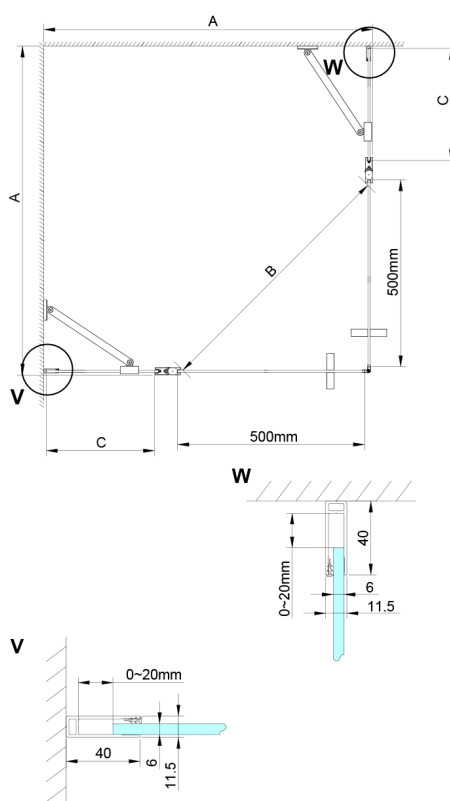

LORO drzwi do kabiny z wejściem z rogu 1000mm, szkło czyste

Kod: GN4810

Rozmiary

Wysokość: 2000 mm

Właściwości

Gwarancja: 3 lata

Karta techniczna

GN4880/GN4890/GN4810

Model	A	B	C
GN4880	780-800	685	198
GN4890	880-900	685	298
GN4810	980-1000	685	398