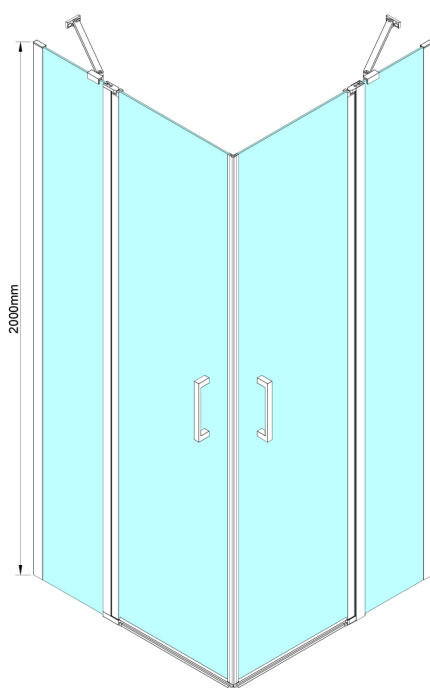

LORO drzwi do kabiny z wejściem z rogu 1000mm, szkło czyste

Kod: GN4810

Rozmiary

Wysokość: 2000 mm

Właściwości

Gwarancja: 3 lata

Karta techniczna

GN4880/GN4890/GN4810

Model	A	B	C
GN4880	780-800	685	198
GN4890	880-900	685	298
GN4810	980-1000	685	398