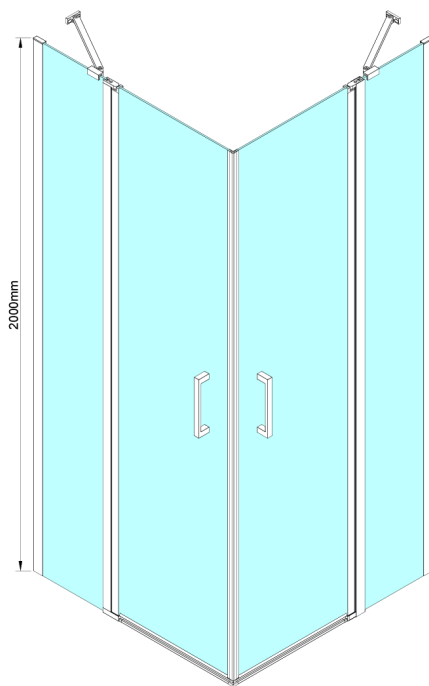

LORO drzwi prysznicowe skrzydłowe, wejście z rogu, 1000mm, szkło czyste

Kod: GN4810

Rozmiary

Wysokość: 2000 mm

Właściwości

Gwarancja: 3 lata

Karta techniczna

GN4880/GN4890/GN4810

Model	A	B	C
GN4880	780-800	685	198
GN4890	880-900	685	298
GN4810	980-1000	685	398