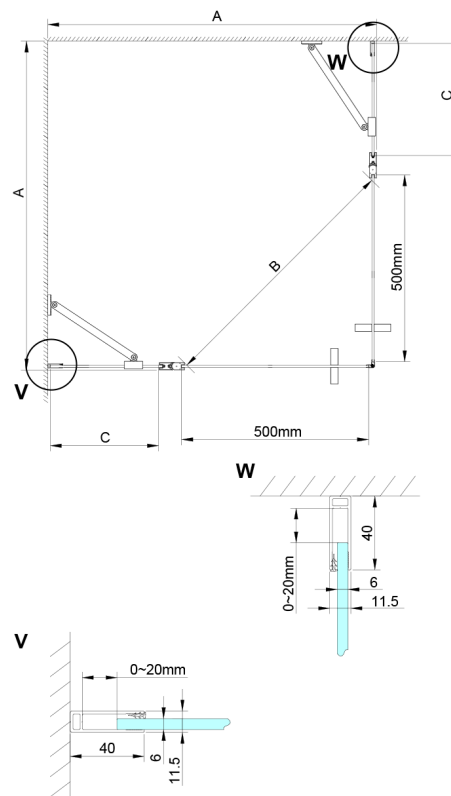

LORO drzwi prysznicowe skrzydłowe, wejście z rogu, 1000mm, szkło czyste

Kod: GN4810

Rozmiary

Wysokość: 2000 mm

Właściwości

Gwarancja: 3 lata

Karta techniczna

GN4880/GN4890/GN4810

Model	A	B	C
GN4880	780-800	685	198
GN4890	880-900	685	298
GN4810	980-1000	685	398