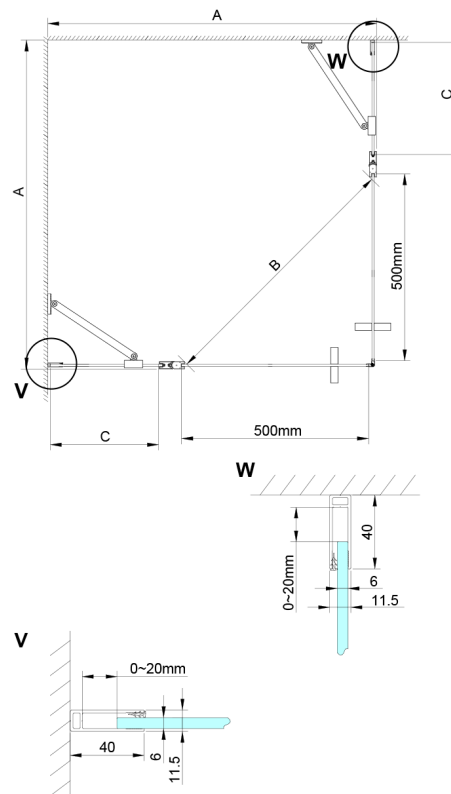

LORO drzwi prysznicowe skrzydłowe, wejście z rogu, 1000 mm, szkło czyste

Kod: GN4810

Rozmiary
Wysokość: 2000 mm

Właściwości
Gwarancja: 3 lata

Karta techniczna

GN4880/GN4890/GN4810

Model	A	B	C
GN4880	780-800	685	198
GN4890	880-900	685	298
GN4810	980-1000	685	398