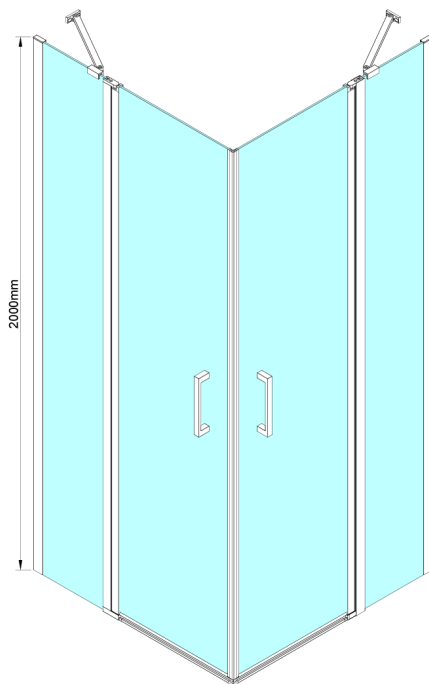

LORO drzwi prysznicowe skrzydłowe, wejście z rogu, 1000 mm, szkło czyste

Kod: GN4810

Rozmiary
Wysokość: 2000 mm

Właściwości
Gwarancja: 3 lata

Karta techniczna

GN4880/GN4890/GN4810

Model	A	B	C
GN4880	780-800	685	198
GN4890	880-900	685	298
GN4810	980-1000	685	398