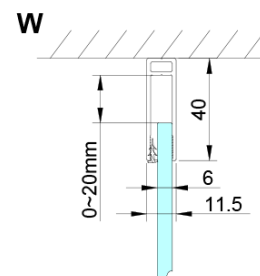

LORO drzwi prysznicowe skrzydłowe, wejście z rogu, 900 mm, szkło czyste

Kod: GN4890

Podstawowe informacje

Marka: Gelco

Seria: LORO

Rozmiary

Wysokość: 2000 mm

Właściwości

Kolor profilu: Chrom - Aluminium polerowane

Kształt: Drzwi do połączenia

Typ otwierania: Jednoskrzydłowe

Rodzaj szkła: Szkło czyste

Wykończenie szkła: Coated glass

Grubość szkła: 6 mm

Właściwości: Bezprofilowe, Otwieranie do środka i na zewnątrz

Waga / szt.: 34.0 kg

Opakowanie: 1 szt.

Gwarancja: 3 lata

LORO drzwi prysznicowe skrzydłowe, wejście z rogu, 900 mm, szkło czyste

Karta techniczna

GN4880/GN4890/GN4810

Model	A	B	C
GN4880	780-800	685	198
GN4890	880-900	685	298
GN4810	980-1000	685	398