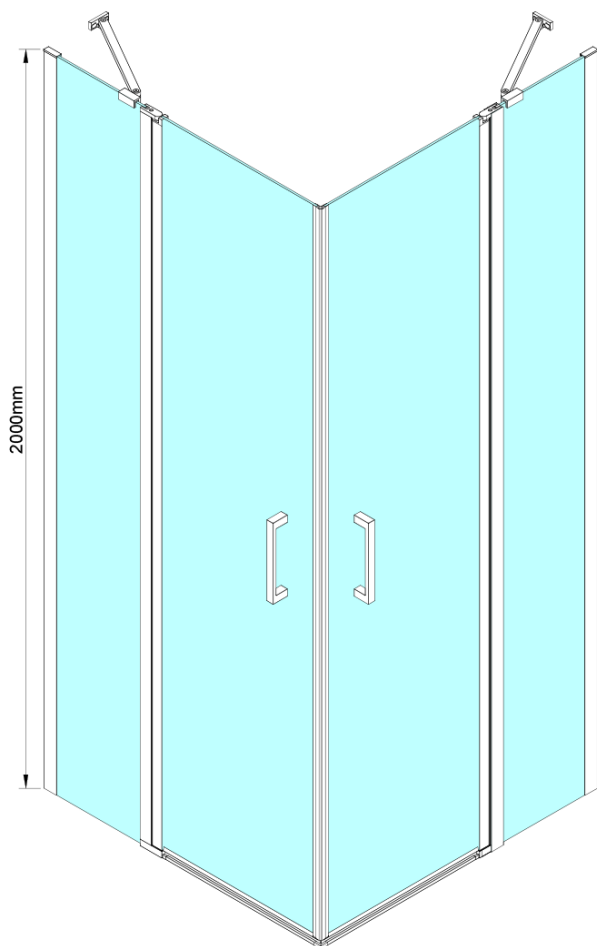

LORO drzwi prysznicowe skrzydłowe, wejście z rogu, 900 mm, szkło czyste

Kod: GN4890

Podstawowe informacje

Marka: Gelco

Seria: LORO

Rozmiary

Wysokość: 2000 mm

Właściwości

Kolor profilu: Chrom - Aluminium polerowane

Kształt: Drzwi do połączenia

Typ otwierania: Jednoskrzydłowe

Rodzaj szkła: Szkło czyste

Wykończenie szkła: Coated glass

Grubość szkła: 6 mm

Właściwości: Bezprofilowe, Otwieranie do środka i na zewnątrz

Waga / szt.: 34.0 kg

Opakowanie: 1 szt.

Gwarancja: 3 lata

LORO drzwi prysznicowe skrzydłowe, wejście z rogu, 900 mm, szkło czyste

Karta techniczna

GN4880/GN4890/GN4810

Model	A	B	C
GN4880	780-800	685	198
GN4890	880-900	685	298
GN4810	980-1000	685	398