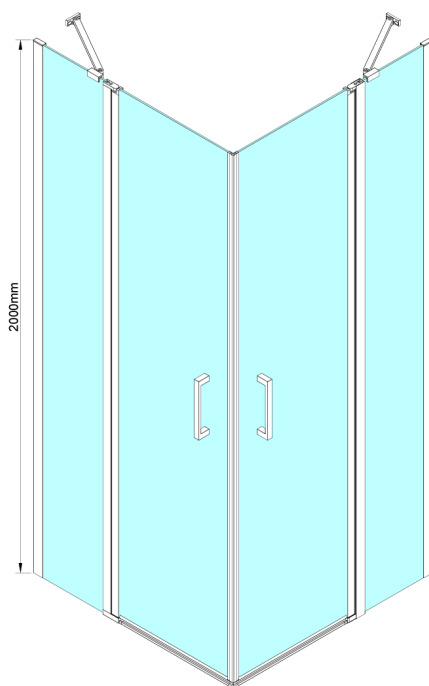

## LORO drzwi do kabiny z wejście z rogu, 900mm, szkło czyste

Kod: GN4890

### Rozmiary

Wysokość: 2000 mm

## Karta techniczna

GN4880/GN4890/GN4810

Model	A	B	C
GN4880	780-800	685	198
GN4890	880-900	685	298
GN4810	980-1000	685	398