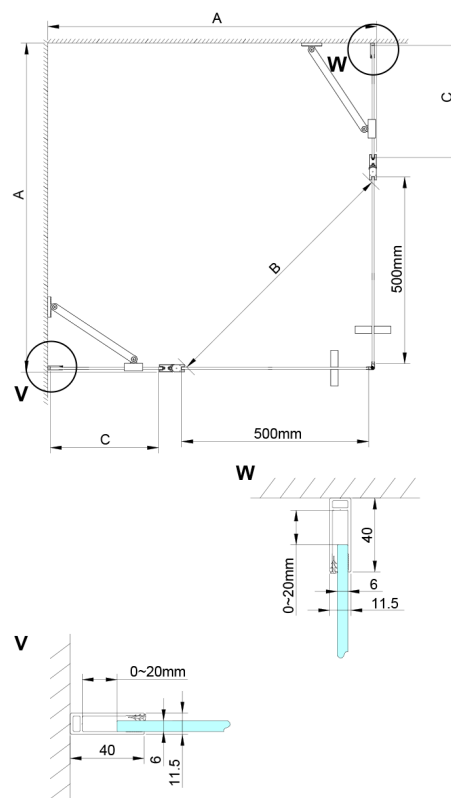

## LORO drzwi prysznicowe skrzydłowe, wejście z rogu, 900mm, szkło czyste

Kod: GN4890

### Rozmiary

Wysokość: 2000 mm

## Karta techniczna

GN4880/GN4890/GN4810

Model	A	B	C
GN4880	780-800	685	198
GN4890	880-900	685	298
GN4810	980-1000	685	398