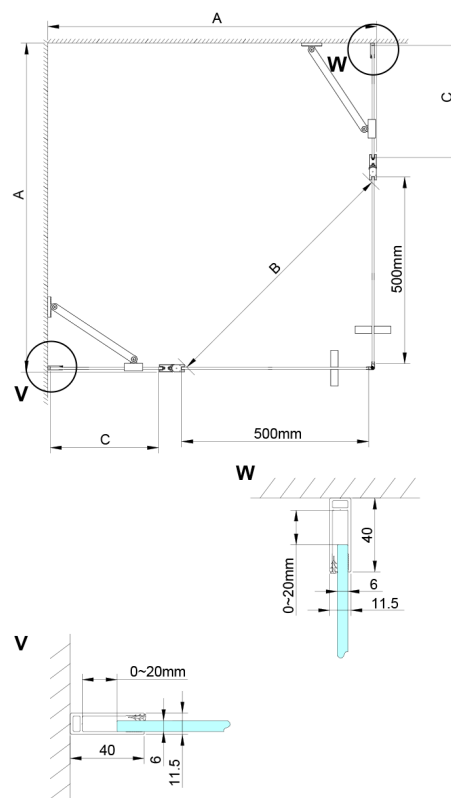

## LORO drzwi do kabiny z wejście z rogu, 900mm, szkło czyste

Kod: GN4890

### Rozmiary

Wysokość: 2000 mm

## Karta techniczna

GN4880/GN4890/GN4810

Model	A	B	C
GN4880	780-800	685	198
GN4890	880-900	685	298
GN4810	980-1000	685	398