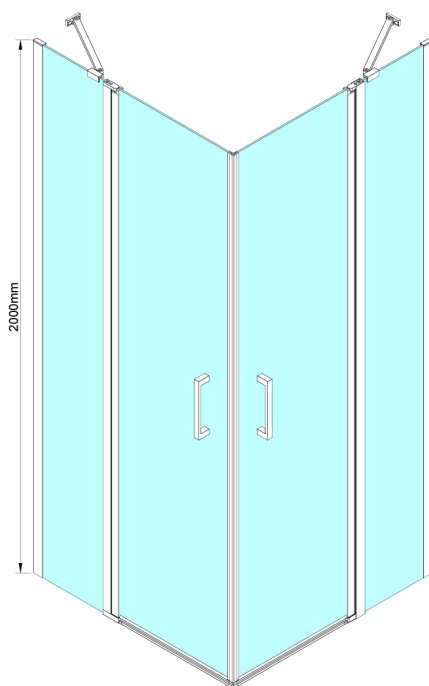

## LORO drzwi prysznicowe skrzydłowe, wejście z rogu, 900mm, szkło czyste

Kod: GN4890

### Rozmiary

Wysokość: 2000 mm

## Karta techniczna

GN4880/GN4890/GN4810

Model	A	B	C
GN4880	780-800	685	198
GN4890	880-900	685	298
GN4810	980-1000	685	398