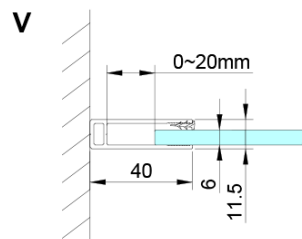

LORO drzwi prysznicowe, wejście z rogu, 800 mm, szkło czyste

Kod: GN4880

Podstawowe informacje

Marka: Gelco

Seria: LORO

Rozmiary

Wysokość: 2000 mm

Właściwości

Kolor profilu: Chrom - Aluminium polerowane

Kształt: Drzwi do połączenia

Typ otwierania: Jednoskrzydłowe

Rodzaj szkła: Szkło czyste

Wykończenie szkła: Coated glass

Grubość szkła: 6 mm

Właściwości: Bezprofilowe, Otwieranie do środka i na zewnątrz

Waga / szt.: 32.0 kg

Opakowanie: 1 szt.

Gwarancja: 3 lata

LORO drzwi prysznicowe, wejście z rogu, 800 mm, szkło czyste

Karta techniczna

GN4880/GN4890/GN4810

Model	A	B	C
GN4880	780-800	685	198
GN4890	880-900	685	298
GN4810	980-1000	685	398