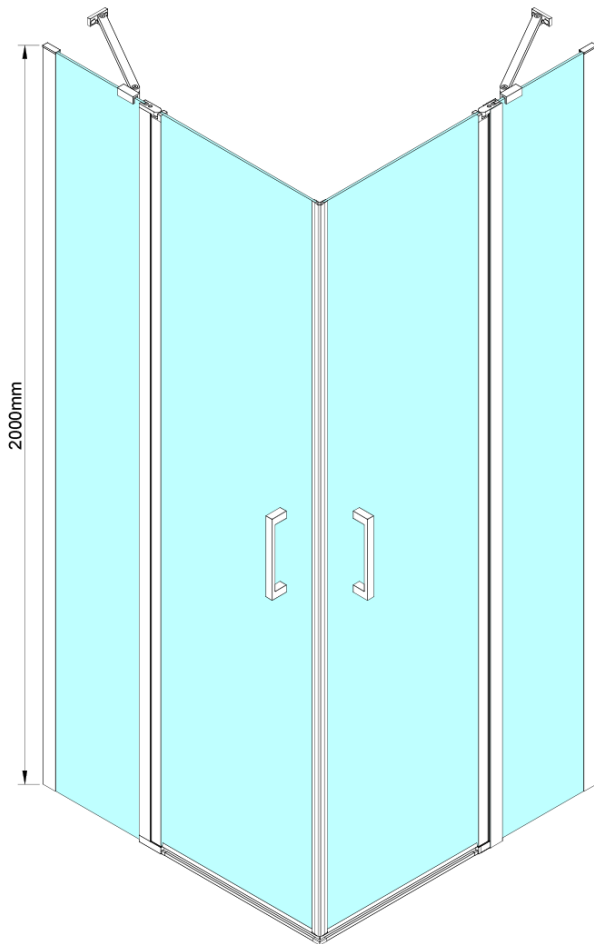

LORO drzwi prysznicowe, wejście z rogu, 800 mm, szkło czyste

Kod: GN4880

Podstawowe informacje

Marka: Gelco

Seria: LORO

Rozmiary

Wysokość: 2000 mm

Właściwości

Kolor profilu: Chrom - Aluminium polerowane

Kształt: Drzwi do połączenia

Typ otwierania: Jednoskrzydłowe

Rodzaj szkła: Szkło czyste

Wykończenie szkła: Coated glass

Grubość szkła: 6 mm

Właściwości: Bezprofilowe, Otwieranie do środka i na zewnątrz

Waga / szt.: 32.0 kg

Opakowanie: 1 szt.

Gwarancja: 3 lata

LORO drzwi prysznicowe, wejście z rogu, 800 mm, szkło czyste

Karta techniczna

GN4880/GN4890/GN4810

Model	A	B	C
GN4880	780-800	685	198
GN4890	880-900	685	298
GN4810	980-1000	685	398