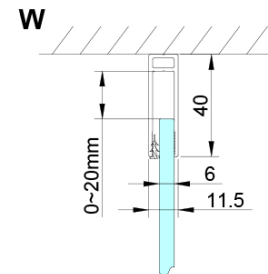

LORO drzwi prysznicowe, wejście z rogu, 800 mm, szkło czyste

Kod: GN4880

Podstawowe informacje

Marka: Gelco

Seria: LORO

Rozmiary

Wysokość: 2000 mm

Właściwości

Kolor profilu: Chrom - Aluminium polerowane

Kształt: Drzwi do połączenia

Typ otwierania: Jednoskrzydłowe

Rodzaj szkła: Szkło czyste

Wykończenie szkła: Coated glass

Grubość szkła: 6 mm

Właściwości: Bezprofilowe, Otwieranie do środka i na zewnątrz

Waga / szt.: 32.0 kg

Opakowanie: 1 szt.

Gwarancja: 3 lata

LORO drzwi prysznicowe, wejście z rogu, 800 mm, szkło czyste

Karta techniczna

GN4880/GN4890/GN4810

Model	A	B	C
GN4880	780-800	685	198
GN4890	880-900	685	298
GN4810	980-1000	685	398