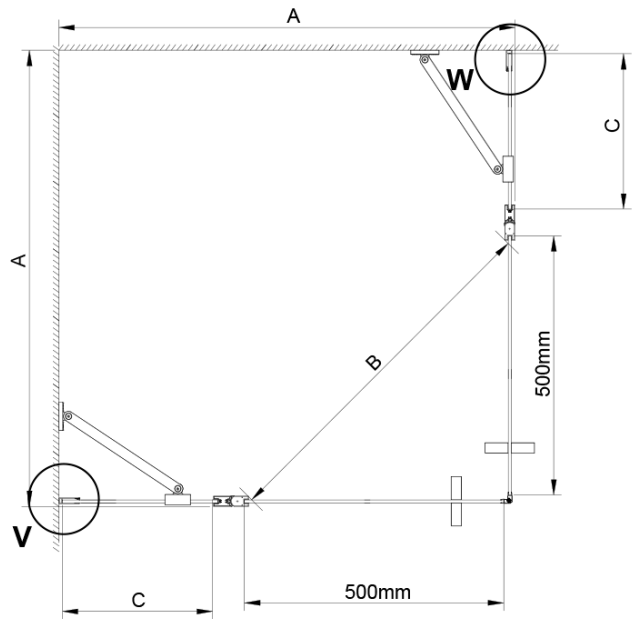

LORO drzwi prysznicowe, wejście z rogu, 800 mm, szkło czyste

Kod: GN4880

Podstawowe informacje

Marka: Gelco

Seria: LORO

Rozmiary

Wysokość: 2000 mm

Właściwości

Waga / szt.: 32.0 kg

Opakowanie: 1 szt.

Gwarancja: 3 lata

LORO drzwi prysznicowe, wejście z rogu, 800 mm, szkło czyste

Karta techniczna

GN4880/GN4890/GN4810

Model	A	B	C
GN4880	780-800	685	198
GN4890	880-900	685	298
GN4810	980-1000	685	398