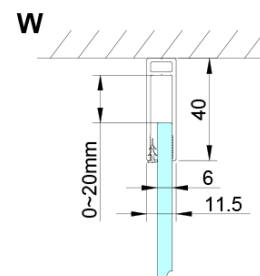

LORO drzwi prysznicowe, wejście z rogu, 800mm, szkło czyste

Kod: GN4880

Podstawowe informacje

Marka: Gelco

Seria: LORO

Rozmiary

Wysokość: 2000 mm

Właściwości

Kolor profilu: Chrom - Aluminium polerowane

Kształt: Drzwi do połączenia

Typ otwierania: Jednoskrzydłowe

Rodzaj szkła: Szkło czyste

Wykończenie szkła: Coated glass

Grubość szkła: 6 mm

Właściwości: Bezprofilowe, Otwieranie do środka i na zewnątrz

Zestaw uszczelek magnetycznych, 45°, szkło 6/6mm, 2000mm (Kod: MAG01)

LORO listwa przelewowa z zaślepkami (Kod: NDGN03)

LORO uchwyt (Kod: NDGN06)

Uszczelka dolna do drzwi prysznicowych, szkło 6mm, 1000 mm (Kod: NDGN04)

LORO drzwi prysznicowe, wejście z rogu, 800mm, szkło czyste

Karta techniczna

GN4880/GN4890/GN4810

Model	A	B	C
GN4880	780-800	685	198
GN4890	880-900	685	298
GN4810	980-1000	685	398