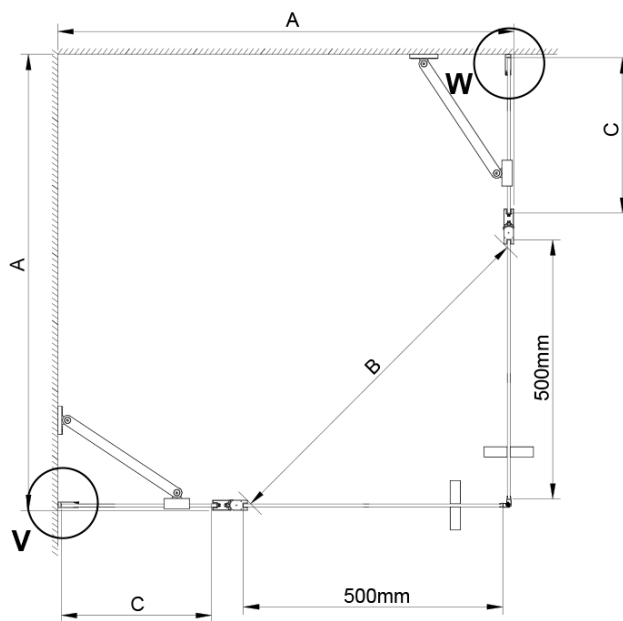

LORO drzwi prysznicowe, wejście z rogu, 800mm, szkło czyste

Kod: GN4880

Podstawowe informacje

Marka: Gelco

Seria: LORO

Rozmiary

Wysokość: 2000 mm

Właściwości

Waga / szt.: 32.0 kg

Opakowanie: 1 szt.

Gwarancja: 3 lata

Części zamienne

LORO zawiasy obrotowe dolne + górne (Kod: NDGN12)

Magneticé tesnení ploché, sklo 6mm, 2000mm (Kod: MAG02)

LORO zestaw montażowy (Kod: NDGN01)

Zestaw uszczelek magnetycznych, 45°, szkło 6/6mm, 2000mm (Kod: MAG01)

LORO listwa przelewowa z zaślepkami (Kod: NDGN03)

LORO uchwyt (Kod: NDGN06)

Uszczelka dolna do drzwi prysznicowych, szkło 6mm, 1000 mm (Kod: NDGN04)

LORO drzwi prysznicowe, wejście z rogu, 800mm, szkło czyste

Karta techniczna

GN4880/GN4890/GN4810

Model	A	B	C
GN4880	780-800	685	198
GN4890	880-900	685	298
GN4810	980-1000	685	398