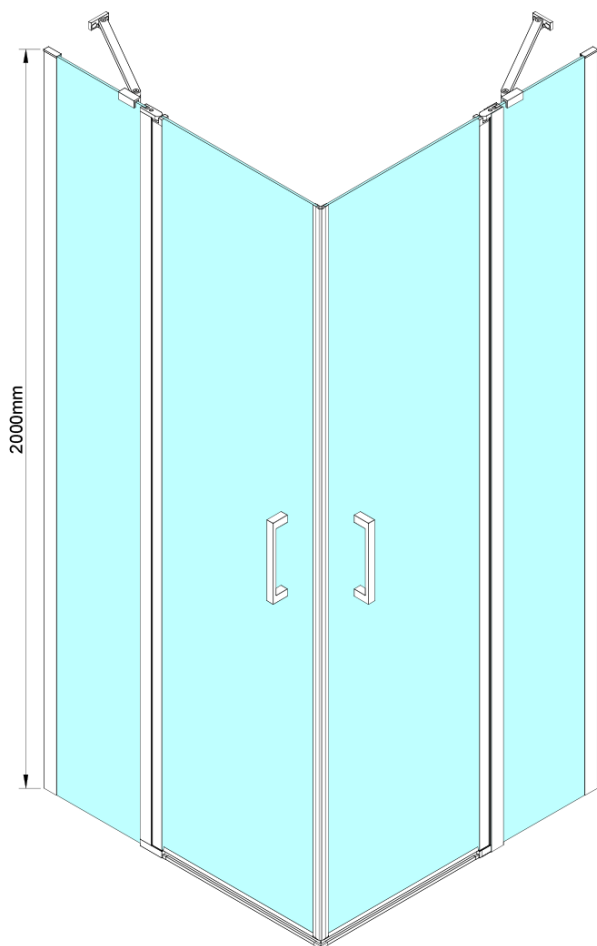

LORO drzwi prysznicowe, wejście z rogu, 800mm, szkło czyste

Kod: GN4880

Podstawowe informacje

Marka: Gelco

Seria: LORO

Rozmiary

Wysokość: 2000 mm

Właściwości

Kolor profilu: Chrom - Aluminium polerowane

Kształt: Drzwi do połączenia

Typ otwierania: Jednoskrzydłowe

Rodzaj szkła: Szkło czyste

Wykończenie szkła: Coated glass

Grubość szkła: 6 mm

Właściwości: Bezprofilowe, Otwieranie do środka i na zewnątrz

Zestaw uszczelek magnetycznych, 45°, szkło 6/6mm, 2000mm (Kod: MAG01)

LORO listwa przelewowa z zaślepkami (Kod: NDGN03)

LORO uchwyt (Kod: NDGN06)

Uszczelka dolna do drzwi prysznicowych, szkło 6mm, 1000 mm (Kod: NDGN04)

LORO drzwi prysznicowe, wejście z rogu, 800mm, szkło czyste

Karta techniczna

GN4880/GN4890/GN4810

Model	A	B	C
GN4880	780-800	685	198
GN4890	880-900	685	298
GN4810	980-1000	685	398