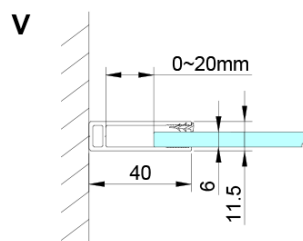

Kolor profilu: Chrom - Aluminium polerowane

Kształt: Drzwi do połączenia

Typ otwierania: Jednoskrzydłowe

Rodzaj szkła: Szkło czyste

Wykończenie szkła: Coated glass

Grubość szkła: 6 mm

Właściwości: Bezprofilowe, Otwieranie do środka i na zewnątrz

Zestaw uszczelek magnetycznych, 45°, szkło 6/6mm, 2000mm (Kod: MAG01)

LORO listwa przelewowa z zaślepkami (Kod: NDGN03)

LORO uchwyt (Kod: NDGN06)

Uszczelka dolna do drzwi prysznicowych, szkło 6mm, 1000 mm (Kod: NDGN04)

LORO drzwi prysznicowe, wejście z rogu, 800mm, szkło czyste

Karta techniczna

GN4880/GN4890/GN4810

Model	A	B	C
GN4880	780-800	685	198
GN4890	880-900	685	298
GN4810	980-1000	685	398