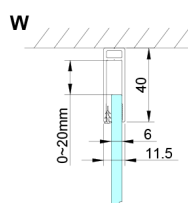

# LORO drzwi prysznicowe, wejście z rogu, 800 mm, szkło czyste

Kod: GN4880

Rozmiary  
Wysokość: 2000 mm

Właściwości  
Gwarancja: 3 lata

## Karta techniczna

GN4880/GN4890/GN4810

Model	A	B	C
GN4880	780-800	685	198
GN4890	880-900	685	298
GN4810	980-1000	685	398