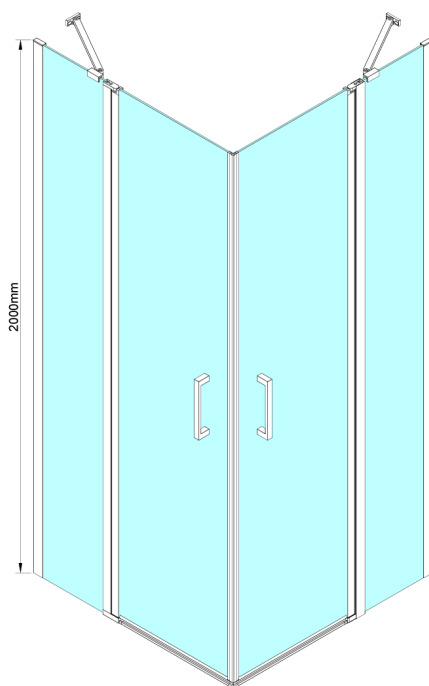

LORO drzwi prysznicowe do kabiny z wejściem z rogu 800mm, szkło czyste

Kod: GN4880

Rozmiary

Wysokość: 2000 mm

Właściwości

Gwarancja: 3 lata

Karta techniczna

GN4880/GN4890/GN4810

Model	A	B	C
GN4880	780-800	685	198
GN4890	880-900	685	298
GN4810	980-1000	685	398