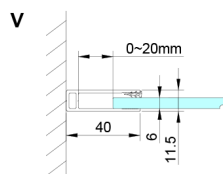

# LORO drzwi prysznicowe, wejście z rogu, 800 mm, szkło czyste

Kod: GN4880

Rozmiary  
Wysokość: 2000 mm

Właściwości  
Gwarancja: 3 lata

## Karta techniczna

GN4880/GN4890/GN4810

Model	A	B	C
GN4880	780-800	685	198
GN4890	880-900	685	298
GN4810	980-1000	685	398