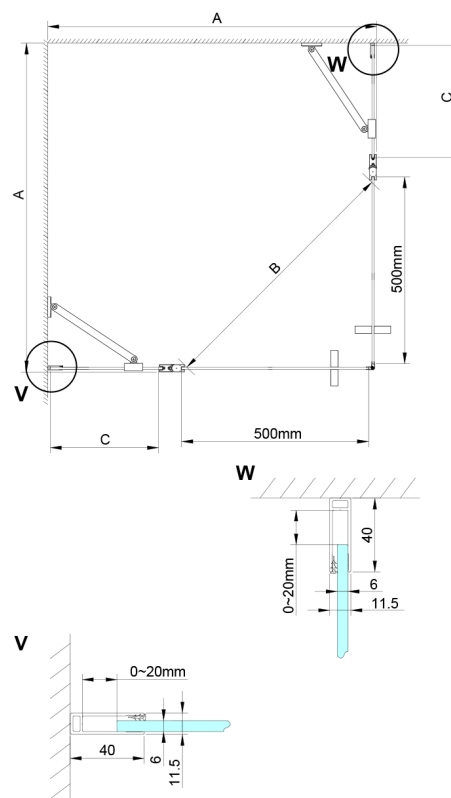

LORO drzwi prysznicowe do kabiny z wejściem z rogu 800mm, szkło czyste

Kod: GN4880

Rozmiary

Wysokość: 2000 mm

Właściwości

Gwarancja: 3 lata

Karta techniczna

GN4880/GN4890/GN4810

Model	A	B	C
GN4880	780-800	685	198
GN4890	880-900	685	298
GN4810	980-1000	685	398