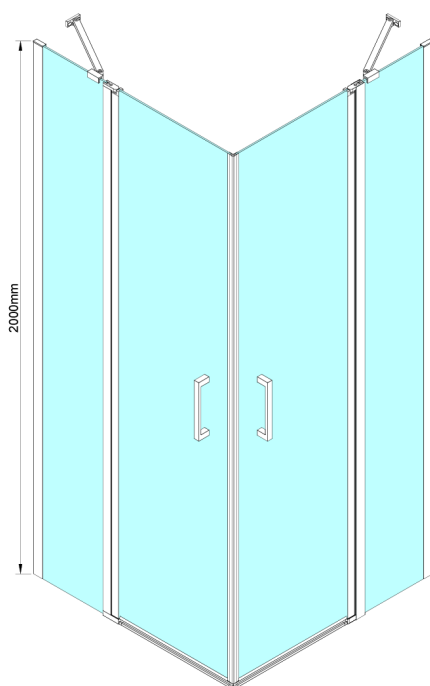

# LORO drzwi prysznicowe, wejście z rogu, 800 mm, szkło czyste

Kod: GN4880

Rozmiary  
Wysokość: 2000 mm

Właściwości  
Gwarancja: 3 lata

## Karta techniczna

GN4880/GN4890/GN4810

Model	A	B	C
GN4880	780-800	685	198
GN4890	880-900	685	298
GN4810	980-1000	685	398