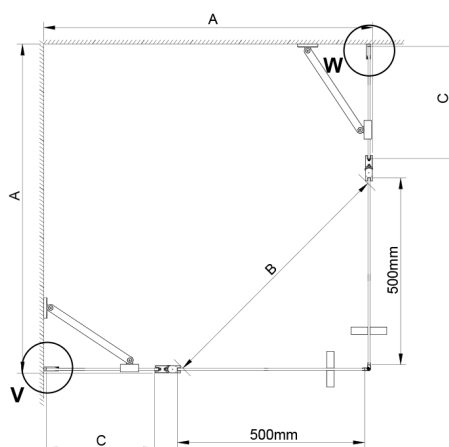

# LORO drzwi prysznicowe, wejście z rogu, 800 mm, szkło czyste

Kod: GN4880

Rozmiary  
Wysokość: 2000 mm

Właściwości  
Gwarancja: 3 lata

## Karta techniczna

GN4880/GN4890/GN4810

Model	A	B	C
GN4880	780-800	685	198
GN4890	880-900	685	298
GN4810	980-1000	685	398