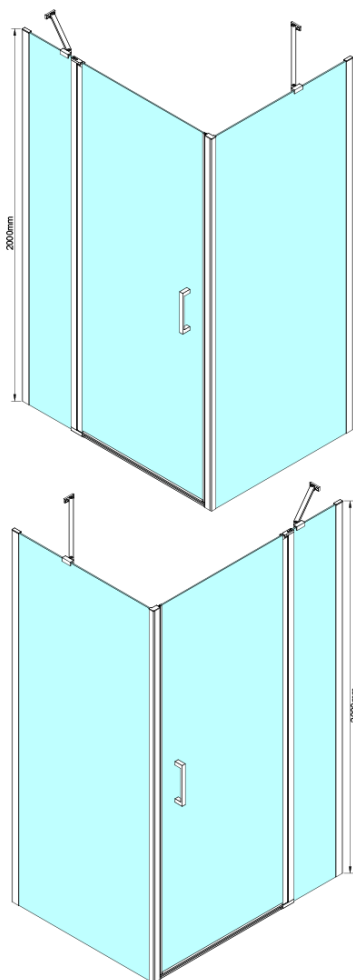

## LORO ścianka boczna 1200 mm, szkło czyste

Kod: GN3512

### Rozmiary

Wysokość: 2000 mm

Głębokość: 1200 mm

### Właściwości

Kolor profilu: Chrom - Aluminium polerowane

Kształt: Ścianka stała do drzwi prysznicowych

Rodzaj szkła: Szkło czyste

Wykończenie szkła: Coated glass

Grubość szkła: 6 mm

Właściwości: Bezprofilowe

Model	A	B	C	D
GN4690	885-915	610	168	
GN4610	985-1015	610	268	
GN4611	1085-1115	610	368	
GN4612	1185-1215	610	468	
GN3580				785-805
GN3590				885-905
GN3510				985-1005
GN3512				1185-1205