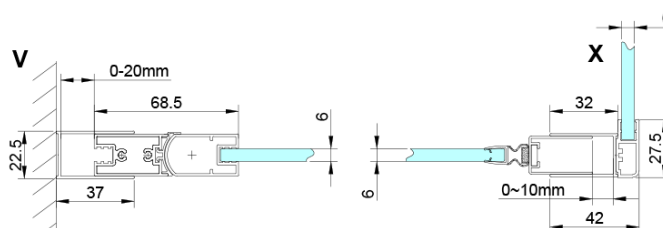

### Rozmiary

Wysokość: 2000 mm

Głębokość: 1200 mm

Waga / szt.: 40.0 kg

Opakowanie: 1 szt.

Gwarancja: 3 lata

Karta techniczna

GN4470/GN4480/GN4490 + GN3580/GN3590/GN3510/GN3512

Model	A	B	D
GN4470	685-715	570	
GN4480	785-815	670	
GN4490	885-915	770	
GN3580			785-805
GN3590			885-905
GN3510			985-1005
GN3512			1185-1205