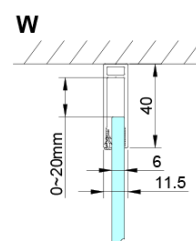

### Rozmiary

Wysokość: 2000 mm

Głębokość: 1200 mm

### Właściwości

Kolor profilu: Chrom - Aluminium polerowane

Kształt: Ścianka stała do drzwi prysznicowych

Rodzaj szkła: Szkło czyste

Wykończenie szkła: Coated glass

Grubość szkła: 6 mm

Właściwości: Bezprofilowe

Waga / szt.: 40.0 kg

Opakowanie: 1 szt.

Gwarancja: 3 lata

Karta techniczna

GN4470/GN4480/GN4490 + GN3580/GN3590/GN3510/GN3512

Model	A	B	D
GN4470	685-715	570	
GN4480	785-815	670	
GN4490	885-915	770	
GN3580			785-805
GN3590			885-905
GN3510			985-1005
GN3512			1185-1205