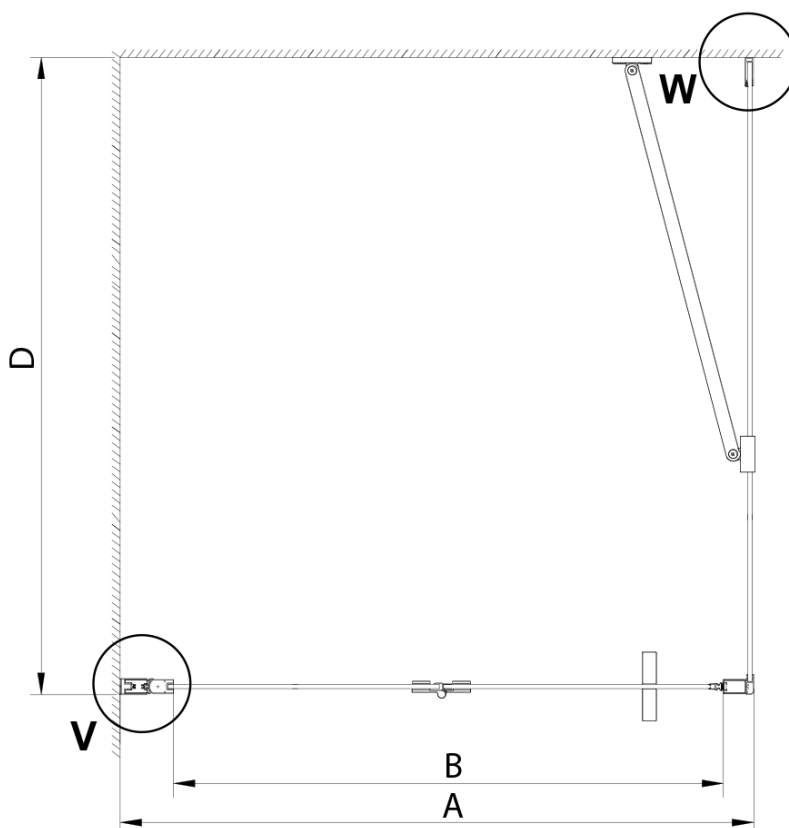

GN4570/GN4580/GN4590 + GN3580/GN3590/GN3510/GN3512