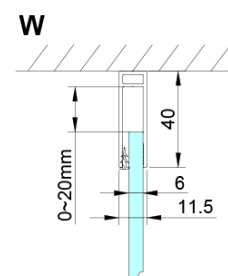

GN4690/GN4610/GN4611/GN4612 + GN3580/GN3590/GN3510/GN3512