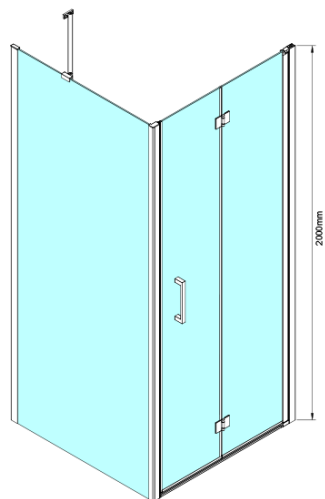

GN4570/GN4580/GN4590 + GN3580/GN3590/GN3510/GN3512