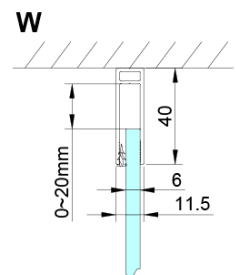

Właściwości

Kolor profilu: Chrom - Aluminium polerowane

Kształt: Ścianka stała do drzwi prysznicowych

Rodzaj szkła: Szkło czyste

Wykończenie szkła: Coated glass

Grubość szkła: 6 mm

Właściwości: Bezprofilowe

Waga / szt.: 40.0 kg

Opakowanie: 1 szt.

Gwarancja: 3 lata

Karta techniczna

GN4470/GN4480/GN4490 + GN3580/GN3590/GN3510/GN3512

Model	A	B	D
GN4470	685-715	570	
GN4480	785-815	670	
GN4490	885-915	770	
GN3580			785-805
GN3590			885-905
GN3510			985-1005
GN3512			1185-1205

Model	A	B	C	D
GN4690	885-915	610	168	
GN4610	985-1015	610	268	
GN4611	1085-1115	610	368	
GN4612	1185-1215	610	468	
GN3580				785-805
GN3590				885-905
GN3510				985-1005
GN3512				1185-1205