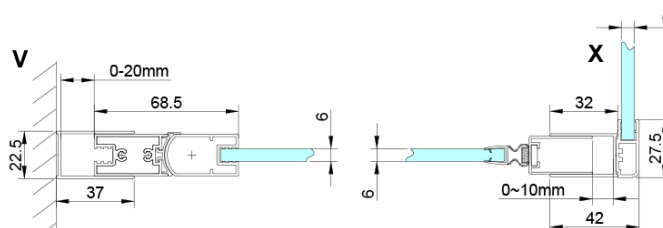

Właściwości

Kolor profilu: Chrom - Aluminium polerowane

Kształt: Ścianka stała do drzwi prysznicowych

Rodzaj szkła: Szkło czyste

Wykończenie szkła: Coated glass

Grubość szkła: 6 mm

Właściwości: Bezprofilowe

Waga / szt.: 40.0 kg

Opakowanie: 1 szt.

Gwarancja: 3 lata

Karta techniczna

GN4470/GN4480/GN4490 + GN3580/GN3590/GN3510/GN3512

Model	A	B	D
GN4470	685-715	570	
GN4480	785-815	670	
GN4490	885-915	770	
GN3580			785-805
GN3590			885-905
GN3510			985-1005
GN3512			1185-1205