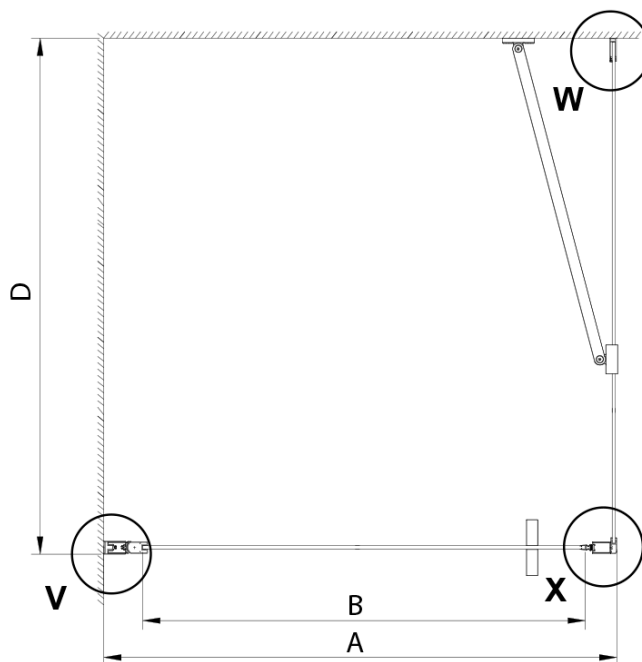

LORO ścianka boczna 1200 mm, szkło czyste

Kod: GN3512

Podstawowe informacje

Marka: Gelco

Seria: LORO

Rozmiary

Wysokość: 2000 mm

Głębokość: 1200 mm

Właściwości

Kolor profilu: Chrom - Aluminium polerowane

Kształt: Ścianka stała do drzwi prysznicowych

Rodzaj szkła: Szkło czyste

Wykończenie szkła: Coated glass

Grubość szkła: 6 mm

Właściwości: Bezprofilowe

Waga / szt.: 40.0 kg

Opakowanie: 1 szt.

Gwarancja: 3 lata

Karta techniczna

GN4470/GN4480/GN4490 + GN3580/GN3590/GN3510/GN3512

Model	A	B	D
GN4470	685-715	570	
GN4480	785-815	670	
GN4490	885-915	770	
GN3580			785-805
GN3590			885-905
GN3510			985-1005
GN3512			1185-1205

Model	A	B	C	D
GN4690	885-915	610	168	
GN4610	985-1015	610	268	
GN4611	1085-1115	610	368	
GN4612	1185-1215	610	468	
GN3580				785-805
GN3590				885-905
GN3510				985-1005
GN3512				1185-1205