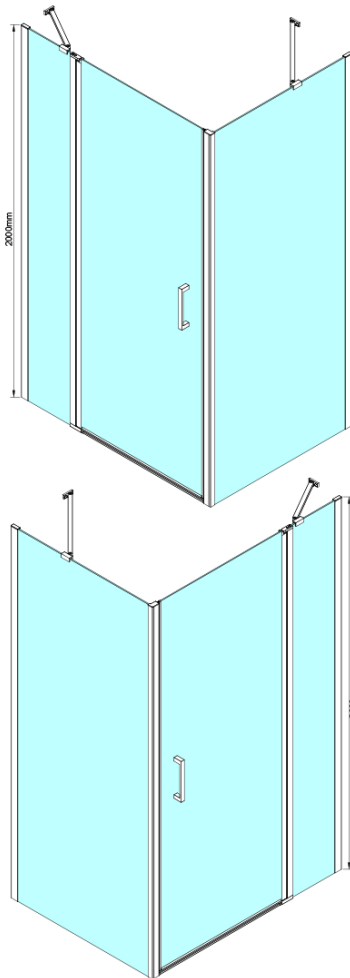

LORO ścianka boczna 1200 mm, szkło czyste

Kod: GN3512

Podstawowe informacje

Marka: Gelco

Seria: LORO

Rozmiary

Wysokość: 2000 mm

Głębokość: 1200 mm

Właściwości

Kolor profilu: Chrom - Aluminium polerowane

Kształt: Ścianka stała do drzwi prysznicowych

Rodzaj szkła: Szkło czyste

Wykończenie szkła: Coated glass

Grubość szkła: 6 mm

Właściwości: Bezprofilowe

Waga / szt.: 40.0 kg

Opakowanie: 1 szt.

Gwarancja: 3 lata

Karta techniczna

GN4470/GN4480/GN4490 + GN3580/GN3590/GN3510/GN3512

Model	A	B	D
GN4470	685-715	570	
GN4480	785-815	670	
GN4490	885-915	770	
GN3580			785-805
GN3590			885-905
GN3510			985-1005
GN3512			1185-1205

GN4570/GN4580/GN4590 + GN3580/GN3590/GN3510/GN3512

Model	A	B	D
GN4570	685-715	570	
GN4580	785-815	670	
GN4590	885-915	770	
GN3580			785-805
GN3590			885-905
GN3510			985-1005
GN3512			1185-1205

GN4690/GN4610/GN4611/GN4612 + GN3580/GN3590/GN3510/GN3512