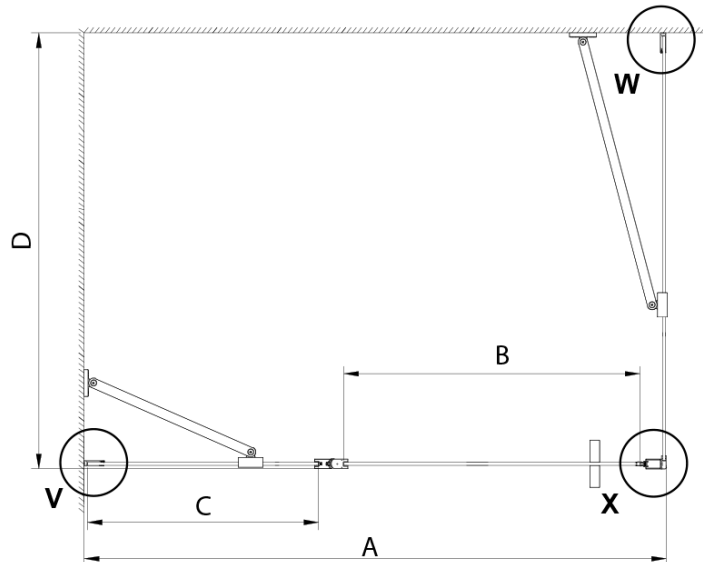

GN4690/GN4610/GN4611/GN4612 + GN3580/GN3590/GN3510/GN3512