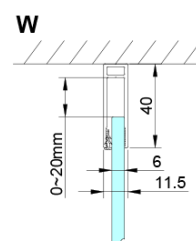

Właściwości

Kolor profilu: Chrom - Aluminium polerowane

Kształt: Ścianka stała do drzwi prysznicowych

Rodzaj szkła: Szkło czyste

Wykończenie szkła: Coated glass

Grubość szkła: 6 mm

Właściwości: Bezprofilowe

Waga / szt.: 40.0 kg

Opakowanie: 1 szt.

Gwarancja: 3 lata

Karta techniczna

GN4470/GN4480/GN4490 + GN3580/GN3590/GN3510/GN3512

Model	A	B	D
GN4470	685-715	570	
GN4480	785-815	670	
GN4490	885-915	770	
GN3580			785-805
GN3590			885-905
GN3510			985-1005
GN3512			1185-1205