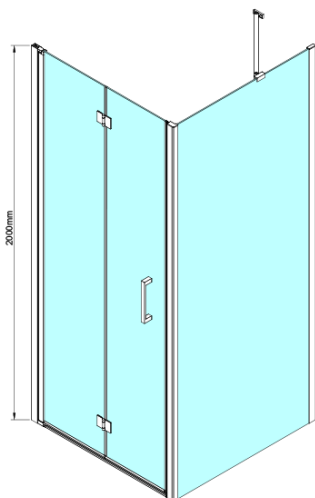

GN4570/GN4580/GN4590 + GN3580/GN3590/GN3510/GN3512