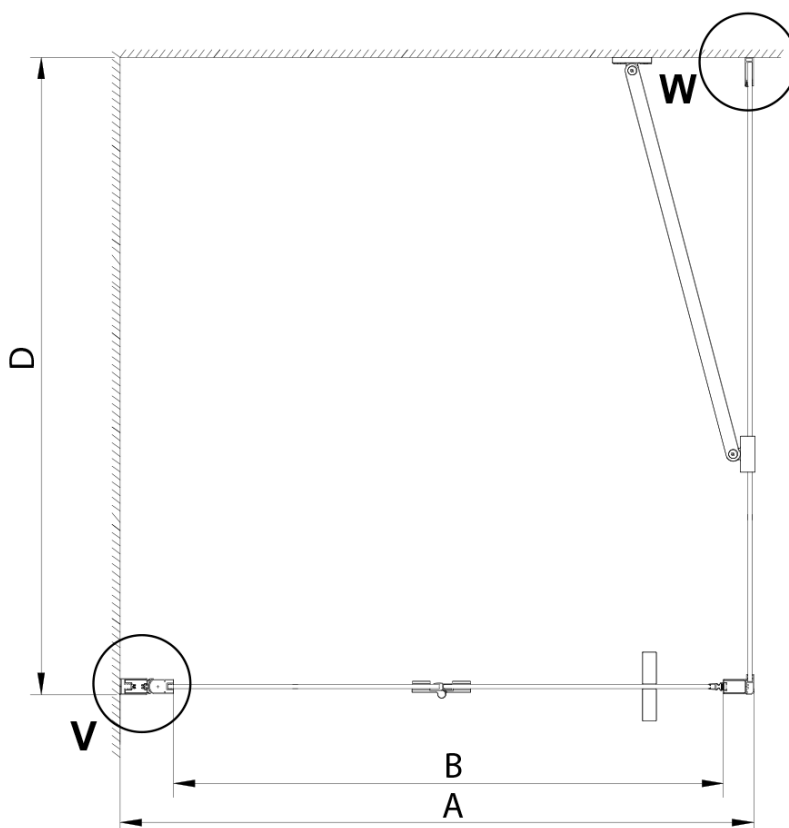

GN4570/GN4580/GN4590 + GN3580/GN3590/GN3510/GN3512

Model	A	B	D
GN4570	685-715	570	
GN4580	785-815	670	
GN4590	885-915	770	
GN3580			785-805
GN3590			885-905
GN3510			985-1005
GN3512			1185-1205