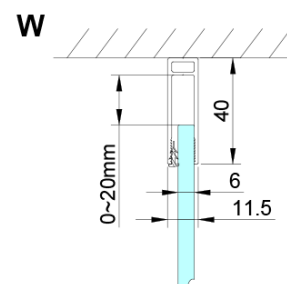

GN4570/GN4580/GN4590 + GN3580/GN3590/GN3510/GN3512

Model	A	B	D
GN4570	685-715	570	
GN4580	785-815	670	
GN4590	885-915	770	
GN3580			785-805
GN3590			885-905
GN3510			985-1005
GN3512			1185-1205