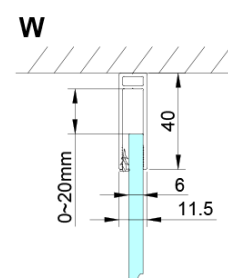

Właściwości

Kolor profilu: Chrom - Aluminium polerowane

Kształt: Ścianka stała do drzwi prysznicowych

Rodzaj szkła: Szkło czyste

Wykończenie szkła: Coated glass

Grubość szkła: 6 mm

Właściwości: Bezprofilowe

Waga / szt.: 40.0 kg

Opakowanie: 1 szt.

Gwarancja: 3 lata

Karta techniczna

GN4470/GN4480/GN4490 + GN3580/GN3590/GN3510/GN3512

Model	A	B	D
GN4470	685-715	570	
GN4480	785-815	670	
GN4490	885-915	770	
GN3580			785-805
GN3590			885-905
GN3510			985-1005
GN3512			1185-1205

Model	A	B	C	D
GN4690	885-915	610	168	
GN4610	985-1015	610	268	
GN4611	1085-1115	610	368	
GN4612	1185-1215	610	468	
GN3580				785-805
GN3590				885-905
GN3510				985-1005
GN3512				1185-1205