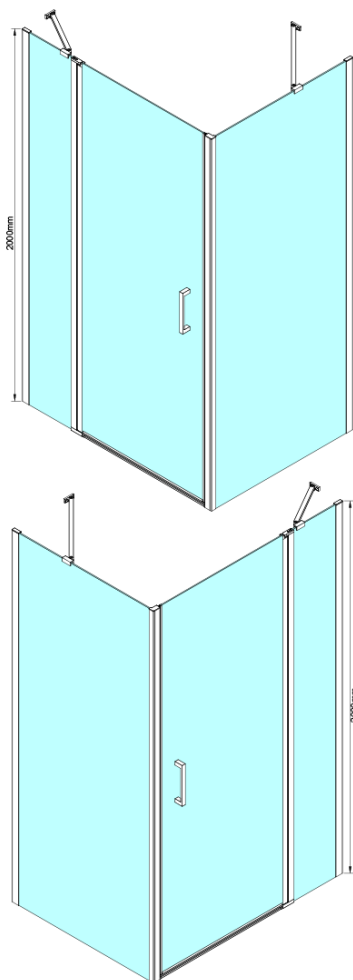

LORO ścianka boczna 1200 mm, szkło czyste

Kod: GN3512

Podstawowe informacje

Marka: Gelco

Seria: LORO

Rozmiary

Wysokość: 2000 mm

Głębokość: 1200 mm

Właściwości

Kolor profilu: Chrom - Aluminium polerowane

Kształt: Ścianka stała do drzwi prysznicowych

Rodzaj szkła: Szkło czyste

Wykończenie szkła: Coated glass

Grubość szkła: 6 mm

Właściwości: Bezprofilowe

Waga / szt.: 40.0 kg

Opakowanie: 1 szt.

Gwarancja: 3 lata

Karta techniczna

GN4470/GN4480/GN4490 + GN3580/GN3590/GN3510/GN3512

Model	A	B	D
GN4470	685-715	570	
GN4480	785-815	670	
GN4490	885-915	770	
GN3580			785-805
GN3590			885-905
GN3510			985-1005
GN3512			1185-1205

GN4570/GN4580/GN4590 + GN3580/GN3590/GN3510/GN3512

Model	A	B	D
GN4570	685-715	570	
GN4580	785-815	670	
GN4590	885-915	770	
GN3580			785-805
GN3590			885-905
GN3510			985-1005
GN3512			1185-1205

GN4690/GN4610/GN4611/GN4612 + GN3580/GN3590/GN3510/GN3512