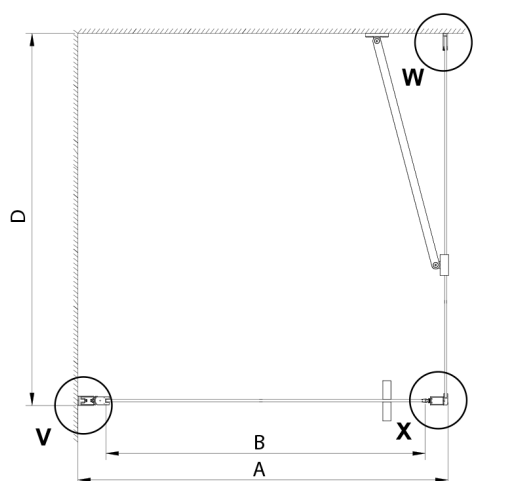

LORO ścianka boczna 1200 mm, szkło czyste

Kod: GN3512

Rozmiary

Wysokość: 2000 mm

Głębokość: 1200 mm

Właściwości

Gwarancja: 3 lata

Karta techniczna

GN4470/GN4480/GN4490 + GN3580/GN3590/GN3510/GN3512

Model	A	B	D
GN4470	685-715	570	
GN4480	785-815	670	
GN4490	885-915	770	
GN3580			785-805
GN3590			885-905
GN3510			985-1005
GN3512			1185-1205

LORO ścianka boczna 1200 mm, szkło czyste

GN4570/GN4580/GN4590 + GN3580/GN3590/GN3510/GN3512

Model	A	B	D
GN4570	685-715	570	
GN4580	785-815	670	
GN4590	885-915	770	
GN3580			785-805
GN3590			885-905
GN3510			985-1005
GN3512			1185-1205

GN4690/GN4610/GN4611/GN4612 + GN3580/GN3590/GN3510/GN3512

Model	A	B	C	D
GN4690	885-915	610	168	
GN4610	985-1015	610	268	
GN4611	1085-1115	610	368	
GN4612	1185-1215	610	468	
GN3580				785-805
GN3590				885-905
GN3510				985-1005
GN3512				1185-1205