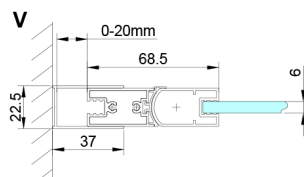

LORO ścianka boczna 1200 mm, szkło czyste

GN4570/GN4580/GN4590 + GN3580/GN3590/GN3510/GN3512

Model	A	B	D
GN4570	685-715	570	
GN4580	785-815	670	
GN4590	885-915	770	
GN3580			785-805
GN3590			885-905
GN3510			985-1005
GN3512			1185-1205