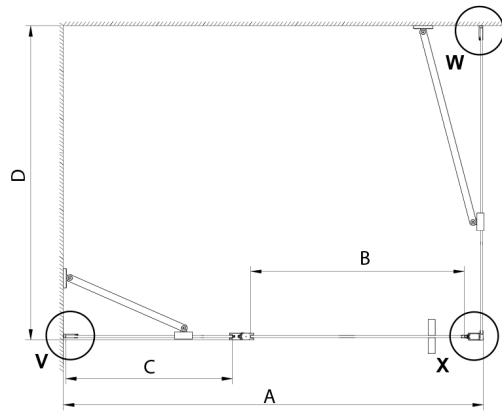

GN4690/GN4610/GN4611/GN4612 + GN3580/GN3590/GN3510/GN3512