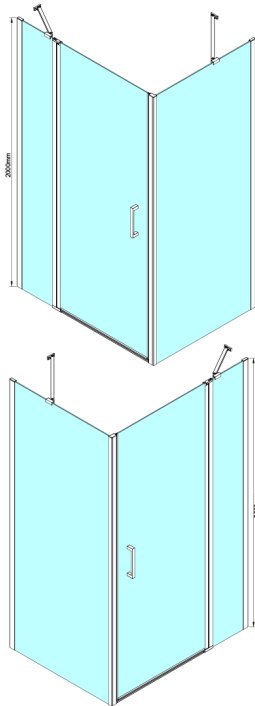

LORO ścianka boczna 1200 mm, szkło czyste

Kod: GN3512

Rozmiary

Wysokość: 2000 mm

Głębokość: 1200 mm

Właściwości

Gwarancja: 3 lata

Karta techniczna

GN4470/GN4480/GN4490 + GN3580/GN3590/GN3510/GN3512

Model	A	B	D
GN4470	685-715	570	
GN4480	785-815	670	
GN4490	885-915	770	
GN3580			785-805
GN3590			885-905
GN3510			985-1005
GN3512			1185-1205

LORO ścianka boczna 1200 mm, szkło czyste

GN4570/GN4580/GN4590 + GN3580/GN3590/GN3510/GN3512

Model	A	B	D
GN4570	685-715	570	
GN4580	785-815	670	
GN4590	885-915	770	
GN3580			785-805
GN3590			885-905
GN3510			985-1005
GN3512			1185-1205

GN4690/GN4610/GN4611/GN4612 + GN3580/GN3590/GN3510/GN3512

Model	A	B	C	D
GN4690	885-915	610	168	
GN4610	985-1015	610	268	
GN4611	1085-1115	610	368	
GN4612	1185-1215	610	468	
GN3580				785-805
GN3590				885-905
GN3510				985-1005
GN3512				1185-1205