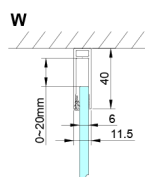

LORO ścianka boczna 1200 mm, szkło czyste

Kod: GN3512

Rozmiary

Wysokość: 2000 mm

Głębokość: 1200 mm

Właściwości

Gwarancja: 3 lata

Karta techniczna

GN4470/GN4480/GN4490 + GN3580/GN3590/GN3510/GN3512

Model	A	B	D
GN4470	685-715	570	
GN4480	785-815	670	
GN4490	885-915	770	
GN3580			785-805
GN3590			885-905
GN3510			985-1005
GN3512			1185-1205

LORO ścianka boczna 1200 mm, szkło czyste

Model	A	B	C	D
GN4690	885-915	610	168	
GN4610	985-1015	610	268	
GN4611	1085-1115	610	368	
GN4612	1185-1215	610	468	
GN3580				785-805
GN3590				885-905
GN3510				985-1005
GN3512				1185-1205