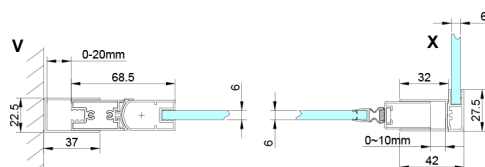

LORO ścianka boczna 1200 mm, szkło czyste

Kod: GN3512

Rozmiary

Wysokość: 2000 mm

Głębokość: 1200 mm

Właściwości

Gwarancja: 3 lata

Karta techniczna

GN4470/GN4480/GN4490 + GN3580/GN3590/GN3510/GN3512

Model	A	B	D
GN4470	685-715	570	
GN4480	785-815	670	
GN4490	885-915	770	
GN3580			785-805
GN3590			885-905
GN3510			985-1005
GN3512			1185-1205

LORO ścianka boczna 1200 mm, szkło czyste