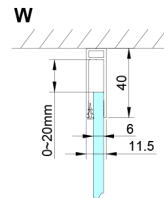

LORO ścianka boczna 1200 mm, szkło czyste

Kod: GN3512

Rozmiary

Wysokość: 2000 mm

Głębokość: 1200 mm

Właściwości

Gwarancja: 3 lata

Karta techniczna

GN4470/GN4480/GN4490 + GN3580/GN3590/GN3510/GN3512

Model	A	B	D
GN4470	685-715	570	
GN4480	785-815	670	
GN4490	885-915	770	
GN3580			785-805
GN3590			885-905
GN3510			985-1005
GN3512			1185-1205

LORO ścianka boczna 1200 mm, szkło czyste

Model	A	B	C	D
GN4690	885-915	610	168	
GN4610	985-1015	610	268	
GN4611	1085-1115	610	368	
GN4612	1185-1215	610	468	
GN3580				785-805
GN3590				885-905
GN3510				985-1005
GN3512				1185-1205