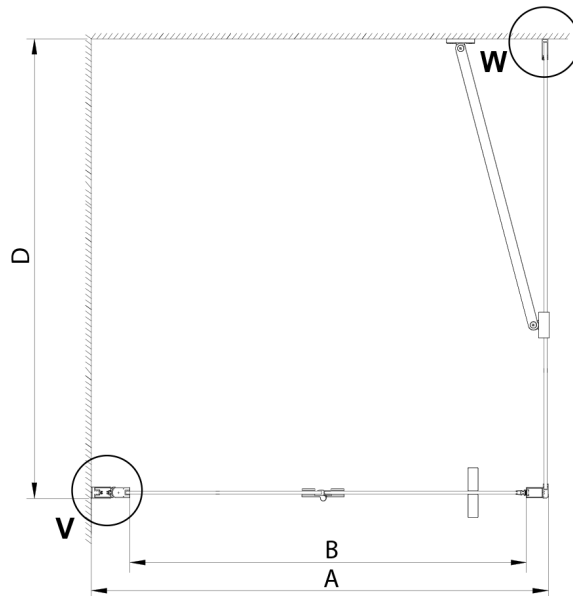

LORO ścianka boczna 1200 mm, szkło czyste

Kod: GN3512

Rozmiary

Wysokość: 2000 mm

Głębokość: 1200 mm

Właściwości

Gwarancja: 3 lata

Karta techniczna

GN4470/GN4480/GN4490 + GN3580/GN3590/GN3510/GN3512

Model	A	B	D
GN4470	685-715	570	
GN4480	785-815	670	
GN4490	885-915	770	
GN3580			785-805
GN3590			885-905
GN3510			985-1005
GN3512			1185-1205

LORO ścianka boczna 1200 mm, szkło czyste

GN4570/GN4580/GN4590 + GN3580/GN3590/GN3510/GN3512

Model	A	B	D
GN4570	685-715	570	
GN4580	785-815	670	
GN4590	885-915	770	
GN3580			785-805
GN3590			885-905
GN3510			985-1005
GN3512			1185-1205

GN4690/GN4610/GN4611/GN4612 + GN3580/GN3590/GN3510/GN3512

Model	A	B	C	D
GN4690	885-915	610	168	
GN4610	985-1015	610	268	
GN4611	1085-1115	610	368	
GN4612	1185-1215	610	468	
GN3580				785-805
GN3590				885-905
GN3510				985-1005
GN3512				1185-1205