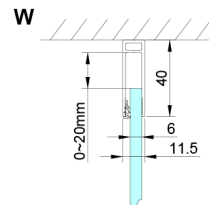

GN4570/GN4580/GN4590 + GN3580/GN3590/GN3510/GN3512