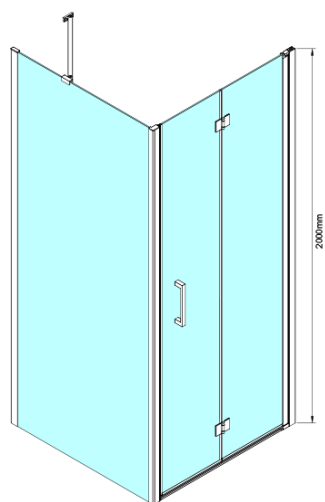

GN4570/GN4580/GN4590 + GN3580/GN3590/GN3510/GN3512