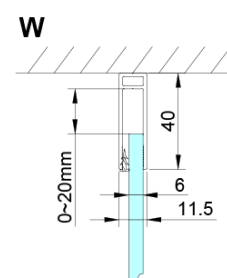

Właściwości

Kolor profilu: Chrom - Aluminium polerowane

Kształt: Ścianka stała do drzwi prysznicowych

Rodzaj szkła: Szkło czyste

Wykończenie szkła: Coated glass

Grubość szkła: 6 mm

Właściwości: Bezprofilowe

Waga / szt.: 36.0 kg

Opakowanie: 1 szt.

Gwarancja: 3 lata

Karta techniczna

GN4470/GN4480/GN4490 + GN3580/GN3590/GN3510/GN3512

Model	A	B	D
GN4470	685-715	570	
GN4480	785-815	670	
GN4490	885-915	770	
GN3580			785-805
GN3590			885-905
GN3510			985-1005
GN3512			1185-1205

Model	A	B	C	D
GN4690	885-915	610	168	
GN4610	985-1015	610	268	
GN4611	1085-1115	610	368	
GN4612	1185-1215	610	468	
GN3580				785-805
GN3590				885-905
GN3510				985-1005
GN3512				1185-1205