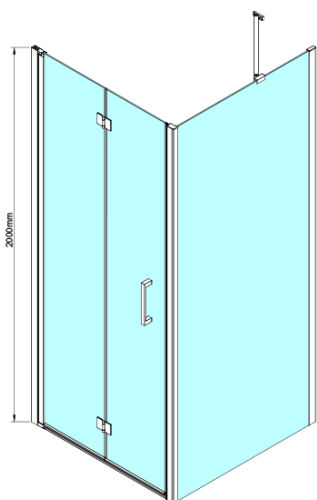

GN4570/GN4580/GN4590 + GN3580/GN3590/GN3510/GN3512