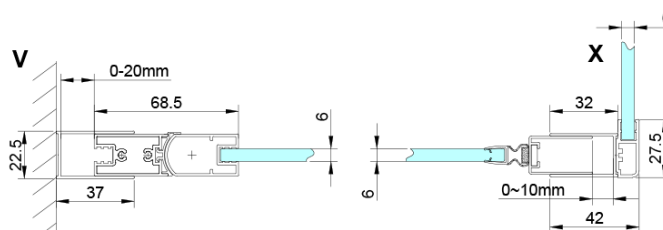

Właściwości

Kolor profilu: Chrom - Aluminium polerowane

Kształt: Ścianka stała do drzwi prysznicowych

Rodzaj szkła: Szkło czyste

Wykończenie szkła: Coated glass

Grubość szkła: 6 mm

Właściwości: Bezprofilowe

Waga / szt.: 36.0 kg

Opakowanie: 1 szt.

Gwarancja: 3 lata

Karta techniczna

GN4470/GN4480/GN4490 + GN3580/GN3590/GN3510/GN3512

Model	A	B	D
GN4470	685-715	570	
GN4480	785-815	670	
GN4490	885-915	770	
GN3580			785-805
GN3590			885-905
GN3510			985-1005
GN3512			1185-1205