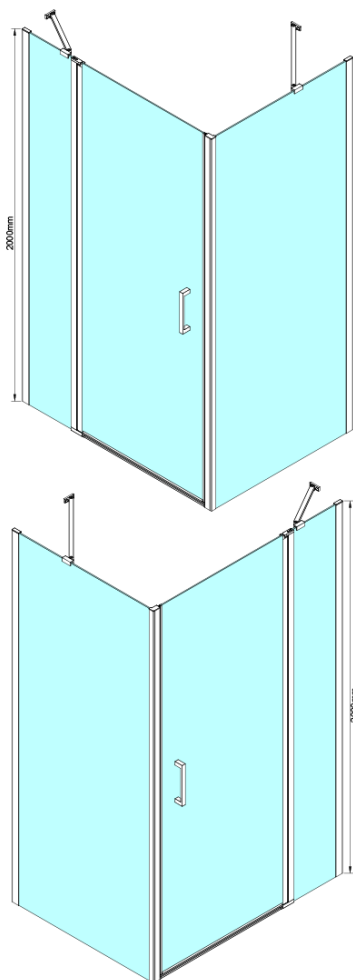

LORO ścianka boczna 1000 mm, szkło czyste

Kod: GN3510

Podstawowe informacje

Marka: Gelco

Seria: LORO

Rozmiary

Wysokość: 2000 mm

Głębokość: 1000 mm

Właściwości

Kolor profilu: Chrom - Aluminium polerowane

Kształt: Ścianka stała do drzwi prysznicowych

Rodzaj szkła: Szkło czyste

Wykończenie szkła: Coated glass

Grubość szkła: 6 mm

Właściwości: Bezprofilowe

Waga / szt.: 36.0 kg

Opakowanie: 1 szt.

Gwarancja: 3 lata

Karta techniczna

GN4470/GN4480/GN4490 + GN3580/GN3590/GN3510/GN3512

Model	A	B	D
GN4470	685-715	570	
GN4480	785-815	670	
GN4490	885-915	770	
GN3580			785-805
GN3590			885-905
GN3510			985-1005
GN3512			1185-1205

GN4570/GN4580/GN4590 + GN3580/GN3590/GN3510/GN3512

Model	A	B	D
GN4570	685-715	570	
GN4580	785-815	670	
GN4590	885-915	770	
GN3580			785-805
GN3590			885-905
GN3510			985-1005
GN3512			1185-1205

GN4690/GN4610/GN4611/GN4612 + GN3580/GN3590/GN3510/GN3512