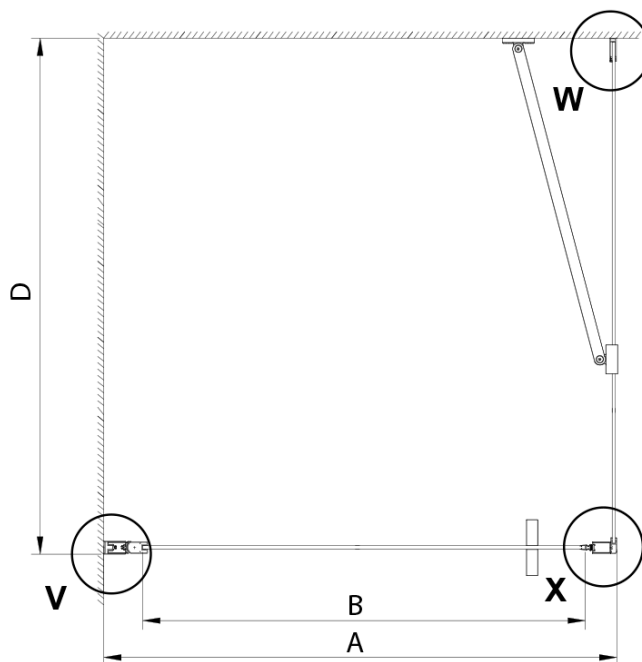

LORO ścianka boczna 1000 mm, szkło czyste

Kod: GN3510

Podstawowe informacje

Marka: Gelco

Seria: LORO

Rozmiary

Wysokość: 2000 mm

Głębokość: 1000 mm

Właściwości

Kolor profilu: Chrom - Aluminium polerowane

Kształt: Ścianka stała do drzwi prysznicowych

Rodzaj szkła: Szkło czyste

Wykończenie szkła: Coated glass

Grubość szkła: 6 mm

Właściwości: Bezprofilowe

Waga / szt.: 36.0 kg

Opakowanie: 1 szt.

Gwarancja: 3 lata

Karta techniczna

GN4470/GN4480/GN4490 + GN3580/GN3590/GN3510/GN3512

Model	A	B	D
GN4470	685-715	570	
GN4480	785-815	670	
GN4490	885-915	770	
GN3580			785-805
GN3590			885-905
GN3510			985-1005
GN3512			1185-1205

Model	A	B	C	D
GN4690	885-915	610	168	
GN4610	985-1015	610	268	
GN4611	1085-1115	610	368	
GN4612	1185-1215	610	468	
GN3580				785-805
GN3590				885-905
GN3510				985-1005
GN3512				1185-1205