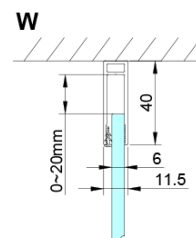

Właściwości

Kolor profilu: Chrom - Aluminium polerowane

Kształt: Ścianka stała do drzwi prysznicowych

Rodzaj szkła: Szkło czyste

Wykończenie szkła: Coated glass

Grubość szkła: 6 mm

Właściwości: Bezprofilowe

Waga / szt.: 36.0 kg

Opakowanie: 1 szt.

Gwarancja: 3 lata

Karta techniczna

GN4470/GN4480/GN4490 + GN3580/GN3590/GN3510/GN3512

Model	A	B	D
GN4470	685-715	570	
GN4480	785-815	670	
GN4490	885-915	770	
GN3580			785-805
GN3590			885-905
GN3510			985-1005
GN3512			1185-1205