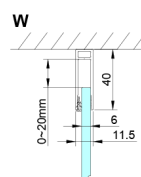

LORO ścianka boczna 1000mm, szkło czyste

Kod: GN3510

Rozmiary

Wysokość: 2000 mm

Głębokość: 1000 mm

Właściwości

Gwarancja: 3 lata

Karta techniczna

GN4470/GN4480/GN4490 + GN3580/GN3590/GN3510/GN3512

Model	A	B	D
GN4470	685-715	570	
GN4480	785-815	670	
GN4490	885-915	770	
GN3580			785-805
GN3590			885-905
GN3510			985-1005
GN3512			1185-1205

GN4570/GN4580/GN4590 + GN3580/GN3590/GN3510/GN3512

Model	A	B	D
GN4570	685-715	570	
GN4580	785-815	670	
GN4590	885-915	770	
GN3580			785-805
GN3590			885-905
GN3510			985-1005
GN3512			1185-1205

GN4690/GN4610/GN4611/GN4612 + GN3580/GN3590/GN3510/GN3512

Model	A	B	C	D
GN4690	885-915	610	168	
GN4610	985-1015	610	268	
GN4611	1085-1115	610	368	
GN4612	1185-1215	610	468	
GN3580				785-805
GN3590				885-905
GN3510				985-1005
GN3512				1185-1205