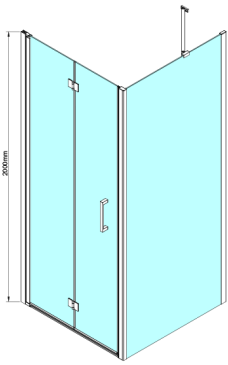

GN4570/GN4580/GN4590 + GN3580/GN3590/GN3510/GN3512