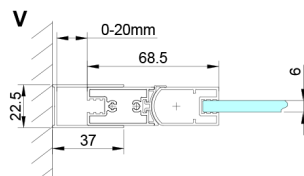

LORO ścianka boczna 1000mm, szkło czyste

Kod: GN3510

Rozmiary

Wysokość: 2000 mm

Głębokość: 1000 mm

Właściwości

Gwarancja: 3 lata

Karta techniczna

GN4470/GN4480/GN4490 + GN3580/GN3590/GN3510/GN3512

Model	A	B	D
GN4470	685-715	570	
GN4480	785-815	670	
GN4490	885-915	770	
GN3580			785-805
GN3590			885-905
GN3510			985-1005
GN3512			1185-1205

GN4570/GN4580/GN4590 + GN3580/GN3590/GN3510/GN3512

Model	A	B	D
GN4570	685-715	570	
GN4580	785-815	670	
GN4590	885-915	770	
GN3580			785-805
GN3590			885-905
GN3510			985-1005
GN3512			1185-1205

GN4690/GN4610/GN4611/GN4612 + GN3580/GN3590/GN3510/GN3512

Model	A	B	C	D
GN4690	885-915	610	168	
GN4610	985-1015	610	268	
GN4611	1085-1115	610	368	
GN4612	1185-1215	610	468	
GN3580				785-805
GN3590				885-905
GN3510				985-1005
GN3512				1185-1205