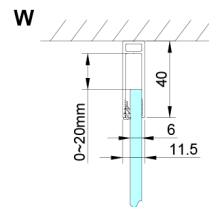

LORO ścianka boczna 1000mm, szkło czyste

Kod: GN3510

Rozmiary

Wysokość: 2000 mm

Głębokość: 1000 mm

Właściwości

Gwarancja: 3 lata

Karta techniczna

GN4470/GN4480/GN4490 + GN3580/GN3590/GN3510/GN3512

Model	A	B	D
GN4470	685-715	570	
GN4480	785-815	670	
GN4490	885-915	770	
GN3580			785-805
GN3590			885-905
GN3510			985-1005
GN3512			1185-1205

GN4570/GN4580/GN4590 + GN3580/GN3590/GN3510/GN3512

Model	A	B	D
GN4570	685-715	570	
GN4580	785-815	670	
GN4590	885-915	770	
GN3580			785-805
GN3590			885-905
GN3510			985-1005
GN3512			1185-1205

GN4690/GN4610/GN4611/GN4612 + GN3580/GN3590/GN3510/GN3512

Model	A	B	C	D
GN4690	885-915	610	168	
GN4610	985-1015	610	268	
GN4611	1085-1115	610	368	
GN4612	1185-1215	610	468	
GN3580				785-805
GN3590				885-905
GN3510				985-1005
GN3512				1185-1205