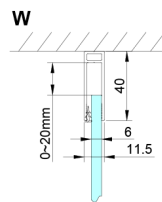

LORO ścianka boczna 1000mm, szkło czyste

Kod: GN3510

Rozmiary

Wysokość: 2000 mm

Głębokość: 1000 mm

Właściwości

Gwarancja: 3 lata

Karta techniczna

GN4470/GN4480/GN4490 + GN3580/GN3590/GN3510/GN3512

Model	A	B	D
GN4470	685-715	570	
GN4480	785-815	670	
GN4490	885-915	770	
GN3580			785-805
GN3590			885-905
GN3510			985-1005
GN3512			1185-1205

GN4570/GN4580/GN4590 + GN3580/GN3590/GN3510/GN3512

Model	A	B	D
GN4570	685-715	570	
GN4580	785-815	670	
GN4590	885-915	770	
GN3580			785-805
GN3590			885-905
GN3510			985-1005
GN3512			1185-1205

GN4690/GN4610/GN4611/GN4612 + GN3580/GN3590/GN3510/GN3512

Model	A	B	C	D
GN4690	885-915	610	168	
GN4610	985-1015	610	268	
GN4611	1085-1115	610	368	
GN4612	1185-1215	610	468	
GN3580				785-805
GN3590				885-905
GN3510				985-1005
GN3512				1185-1205