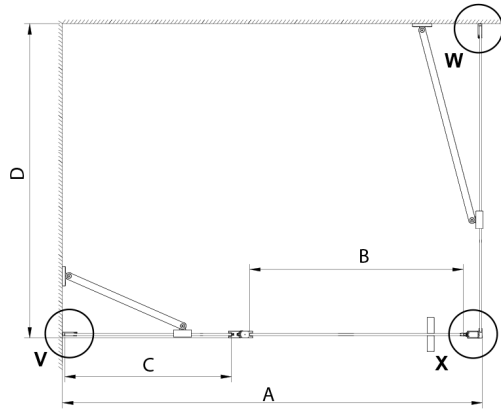

LORO ścianka boczna 1000mm, szkło czyste

Kod: GN3510

Rozmiary

Wysokość: 2000 mm

Głębokość: 1000 mm

Właściwości

Gwarancja: 3 lata

Karta techniczna

Model	A	B	D
GN4570	685-715	570	
GN4580	785-815	670	
GN4590	885-915	770	
GN3580			785-805
GN3590			885-905
GN3510			985-1005
GN3512			1185-1205

GN4690/GN4610/GN4611/GN4612 + GN3580/GN3590/GN3510/GN3512

Model	A	B	C	D
GN4690	885-915	610	168	
GN4610	985-1015	610	268	
GN4611	1085-1115	610	368	
GN4612	1185-1215	610	468	
GN3580				785-805
GN3590				885-905
GN3510				985-1005
GN3512				1185-1205