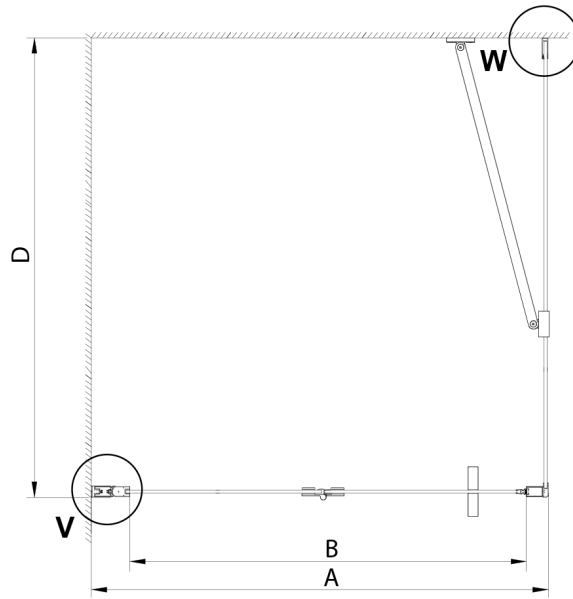

LORO ścianka boczna 1000mm, szkło czyste

Kod: GN3510

Rozmiary

Wysokość: 2000 mm

Głębokość: 1000 mm

Właściwości

Gwarancja: 3 lata

Karta techniczna

GN4470/GN4480/GN4490 + GN3580/GN3590/GN3510/GN3512

Model	A	B	D
GN4470	685-715	570	
GN4480	785-815	670	
GN4490	885-915	770	
GN3580			785-805
GN3590			885-905
GN3510			985-1005
GN3512			1185-1205

GN4570/GN4580/GN4590 + GN3580/GN3590/GN3510/GN3512

Model	A	B	D
GN4570	685-715	570	
GN4580	785-815	670	
GN4590	885-915	770	
GN3580			785-805
GN3590			885-905
GN3510			985-1005
GN3512			1185-1205

GN4690/GN4610/GN4611/GN4612 + GN3580/GN3590/GN3510/GN3512

Model	A	B	C	D
GN4690	885-915	610	168	
GN4610	985-1015	610	268	
GN4611	1085-1115	610	368	
GN4612	1185-1215	610	468	
GN3580				785-805
GN3590				885-905
GN3510				985-1005
GN3512				1185-1205