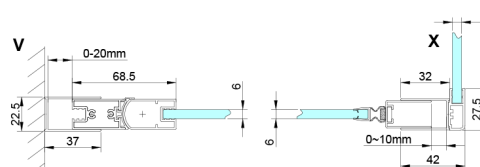

LORO ścianka boczna 1000mm, szkło czyste

Kod: GN3510

Rozmiary

Wysokość: 2000 mm

Głębokość: 1000 mm

Właściwości

Gwarancja: 3 lata

Karta techniczna

GN4470/GN4480/GN4490 + GN3580/GN3590/GN3510/GN3512

Model	A	B	D
GN4470	685-715	570	
GN4480	785-815	670	
GN4490	885-915	770	
GN3580			785-805
GN3590			885-905
GN3510			985-1005
GN3512			1185-1205