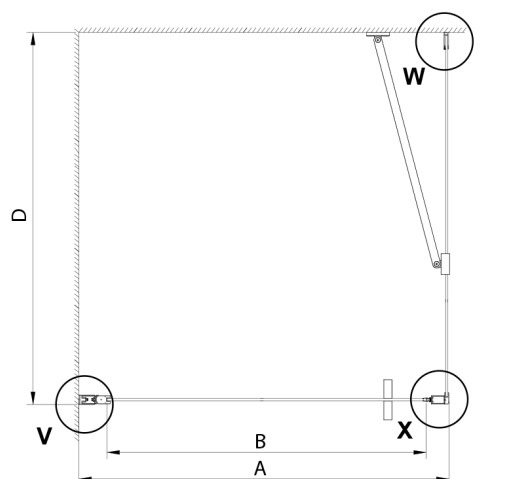

LORO ścianka boczna 1000mm, szkło czyste

Kod: GN3510

Rozmiary

Wysokość: 2000 mm

Głębokość: 1000 mm

Właściwości

Gwarancja: 3 lata

Karta techniczna

GN4470/GN4480/GN4490 + GN3580/GN3590/GN3510/GN3512

Model	A	B	D
GN4470	685-715	570	
GN4480	785-815	670	
GN4490	885-915	770	
GN3580			785-805
GN3590			885-905
GN3510			985-1005
GN3512			1185-1205

GN4570/GN4580/GN4590 + GN3580/GN3590/GN3510/GN3512

Model	A	B	D
GN4570	685-715	570	
GN4580	785-815	670	
GN4590	885-915	770	
GN3580			785-805
GN3590			885-905
GN3510			985-1005
GN3512			1185-1205

GN4690/GN4610/GN4611/GN4612 + GN3580/GN3590/GN3510/GN3512

Model	A	B	C	D
GN4690	885-915	610	168	
GN4610	985-1015	610	268	
GN4611	1085-1115	610	368	
GN4612	1185-1215	610	468	
GN3580				785-805
GN3590				885-905
GN3510				985-1005
GN3512				1185-1205