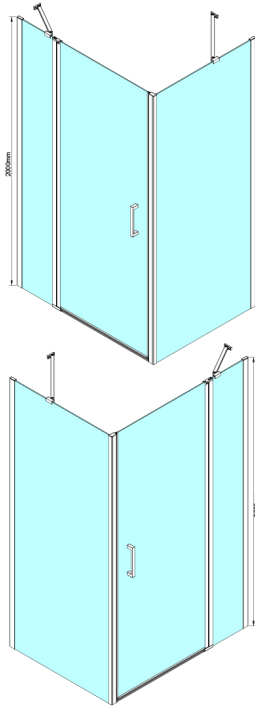

LORO ścianka boczna 1000mm, szkło czyste

Kod: GN3510

Rozmiary

Wysokość: 2000 mm

Głębokość: 1000 mm

Właściwości

Gwarancja: 3 lata

Karta techniczna

GN4470/GN4480/GN4490 + GN3580/GN3590/GN3510/GN3512

Model	A	B	D
GN4470	685-715	570	
GN4480	785-815	670	
GN4490	885-915	770	
GN3580			785-805
GN3590			885-905
GN3510			985-1005
GN3512			1185-1205

GN4570/GN4580/GN4590 + GN3580/GN3590/GN3510/GN3512

Model	A	B	D
GN4570	685-715	570	
GN4580	785-815	670	
GN4590	885-915	770	
GN3580			785-805
GN3590			885-905
GN3510			985-1005
GN3512			1185-1205

GN4690/GN4610/GN4611/GN4612 + GN3580/GN3590/GN3510/GN3512

Model	A	B	C	D
GN4690	885-915	610	168	
GN4610	985-1015	610	268	
GN4611	1085-1115	610	368	
GN4612	1185-1215	610	468	
GN3580				785-805
GN3590				885-905
GN3510				985-1005
GN3512				1185-1205