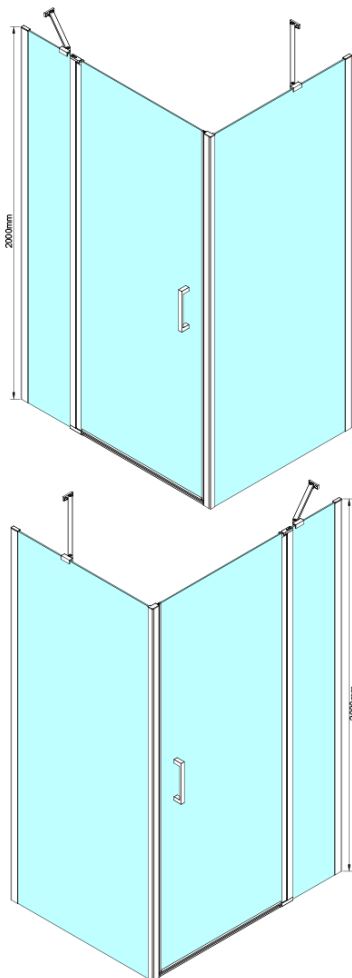

LORO ścianka boczna 900mm, szkło czyste

Kod: GN3590

Podstawowe informacje

Marka: Gelco

Seria: LORO

Rozmiary

Wysokość: 2000 mm

Głębokość: 900 mm

Właściwości

Kolor profilu: Chrom - Aluminium polerowane

Kształt: Ścianka stała do drzwi prysznicowych

Rodzaj szkła: Szkło czyste

Wykończenie szkła: Coated glass

Grubość szkła: 6 mm

Właściwości: Bezprofilowe

Waga / szt.: 34.0 kg

Opakowanie: 1 szt.

Gwarancja: 3 lata

Części zamienne

LORO zestaw montażowy (Kod: NDGN01)

Karta techniczna

GN4470/GN4480/GN4490 + GN3580/GN3590/GN3510/GN3512

Model	A	B	D
GN4470	685-715	570	
GN4480	785-815	670	
GN4490	885-915	770	
GN3580			785-805
GN3590			885-905
GN3510			985-1005
GN3512			1185-1205

GN4570/GN4580/GN4590 + GN3580/GN3590/GN3510/GN3512

Model	A	B	D
GN4570	685-715	570	
GN4580	785-815	670	
GN4590	885-915	770	
GN3580			785-805
GN3590			885-905
GN3510			985-1005
GN3512			1185-1205

GN4690/GN4610/GN4611/GN4612 + GN3580/GN3590/GN3510/GN3512