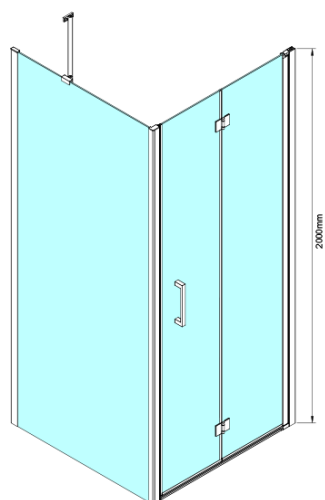

GN4570/GN4580/GN4590 + GN3580/GN3590/GN3510/GN3512

Model	A	B	D
GN4570	685-715	570	
GN4580	785-815	670	
GN4590	885-915	770	
GN3580			785-805
GN3590			885-905
GN3510			985-1005
GN3512			1185-1205