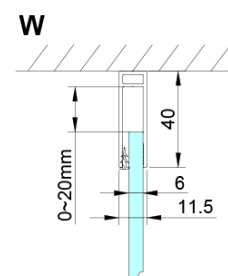

Właściwości

Kolor profilu: Chrom - Aluminium polerowane

Kształt: Ścianka stała do drzwi prysznicowych

Rodzaj szkła: Szkło czyste

Wykończenie szkła: Coated glass

Grubość szkła: 6 mm

Właściwości: Bezprofilowe

Waga / szt.: 34.0 kg

Opakowanie: 1 szt.

Gwarancja: 3 lata

Części zamienne

LORO zestaw montażowy (Kod: NDGN01)

Karta techniczna

GN4470/GN4480/GN4490 + GN3580/GN3590/GN3510/GN3512

Model	A	B	D
GN4470	685-715	570	
GN4480	785-815	670	
GN4490	885-915	770	
GN3580			785-805
GN3590			885-905
GN3510			985-1005
GN3512			1185-1205

Model	A	B	C	D
GN4690	885-915	610	168	
GN4610	985-1015	610	268	
GN4611	1085-1115	610	368	
GN4612	1185-1215	610	468	
GN3580				785-805
GN3590				885-905
GN3510				985-1005
GN3512				1185-1205