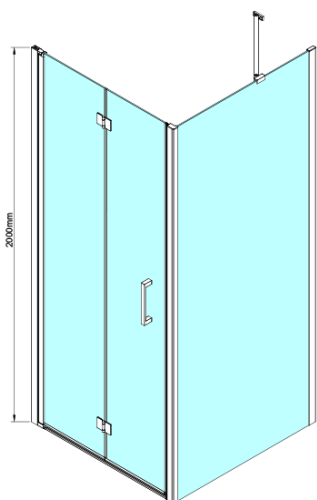

GN4570/GN4580/GN4590 + GN3580/GN3590/GN3510/GN3512

Model	A	B	D
GN4570	685-715	570	
GN4580	785-815	670	
GN4590	885-915	770	
GN3580			785-805
GN3590			885-905
GN3510			985-1005
GN3512			1185-1205