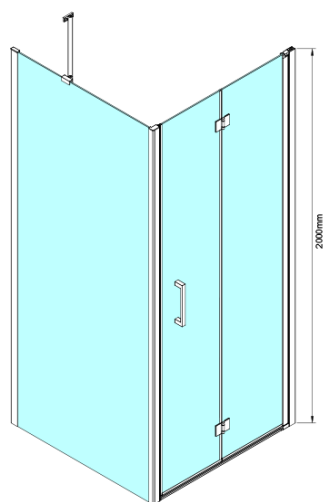

GN4570/GN4580/GN4590 + GN3580/GN3590/GN3510/GN3512

Model	A	B	D
GN4570	685-715	570	
GN4580	785-815	670	
GN4590	885-915	770	
GN3580			785-805
GN3590			885-905
GN3510			985-1005
GN3512			1185-1205