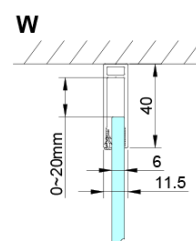

Karta techniczna

GN4470/GN4480/GN4490 + GN3580/GN3590/GN3510/GN3512

Model	A	B	D
GN4470	685-715	570	
GN4480	785-815	670	
GN4490	885-915	770	
GN3580			785-805
GN3590			885-905
GN3510			985-1005
GN3512			1185-1205