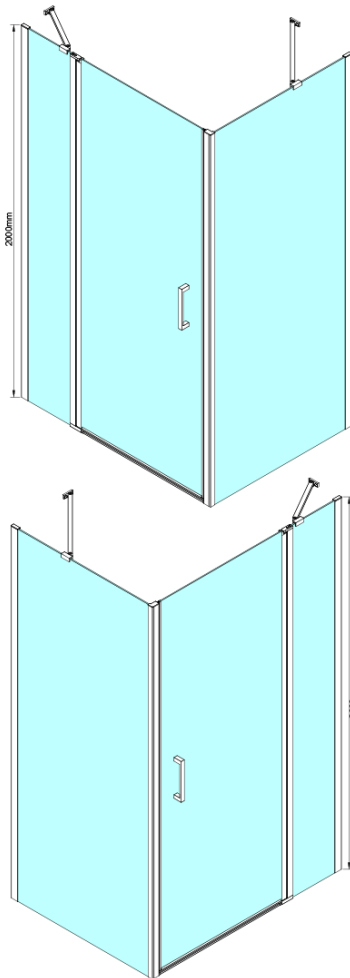

## LORO ścianka boczna 900mm, szkło czyste

Kod: GN3590

### Rozmiary

Wysokość: 2000 mm

Głębokość: 900 mm

### Właściwości

Kolor profilu: Chrom - Aluminium polerowane

Kształt: Ścianka stała do drzwi prysznicowych

Rodzaj szkła: Szkło czyste

Wykończenie szkła: Coated glass

Grubość szkła: 6 mm

Właściwości: Bezprofilowe

GN4570/GN4580/GN4590 + GN3580/GN3590/GN3510/GN3512

Model	A	B	D
GN4570	685-715	570	
GN4580	785-815	670	
GN4590	885-915	770	
GN3580			785-805
GN3590			885-905
GN3510			985-1005
GN3512			1185-1205

GN4690/GN4610/GN4611/GN4612 + GN3580/GN3590/GN3510/GN3512