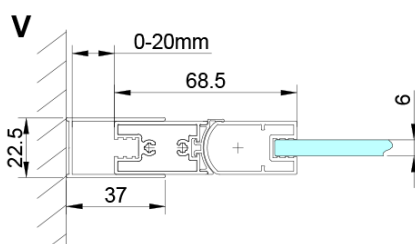

GN4570/GN4580/GN4590 + GN3580/GN3590/GN3510/GN3512

Model	A	B	D
GN4570	685-715	570	
GN4580	785-815	670	
GN4590	885-915	770	
GN3580			785-805
GN3590			885-905
GN3510			985-1005
GN3512			1185-1205