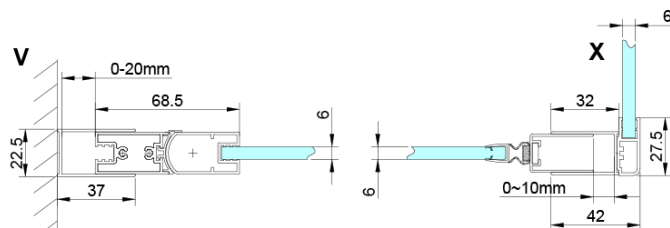

### Rozmiary

Wysokość: 2000 mm

Głębokość: 900 mm

### Właściwości

Kolor profilu: Chrom - Aluminium polerowane

Kształt: Ścianka stała do drzwi prysznicowych

Rodzaj szkła: Szkło czyste

Wykończenie szkła: Coated glass

Grubość szkła: 6 mm

Właściwości: Bezprofilowe

Waga / szt.: 34.0 kg

Opakowanie: 1 szt.

Gwarancja: 3 lata

Karta techniczna

GN4470/GN4480/GN4490 + GN3580/GN3590/GN3510/GN3512

Model	A	B	D
GN4470	685-715	570	
GN4480	785-815	670	
GN4490	885-915	770	
GN3580			785-805
GN3590			885-905
GN3510			985-1005
GN3512			1185-1205