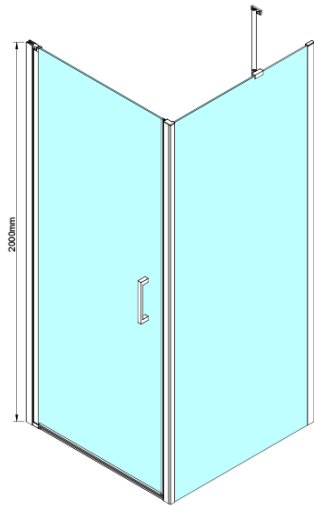

## LORO ścianka boczna 900 mm, szkło czyste

Kod: GN3590

### Rozmiary

Wysokość: 2000 mm

Głębokość: 900 mm

### Właściwości

Kolor profilu: Chrom - Aluminium polerowane

Kształt: Ścianka stała do drzwi prysznicowych

Rodzaj szkła: Szkło czyste

Wykończenie szkła: Coated glass

Grubość szkła: 6 mm

Właściwości: Bezprofilowe

Waga / szt.: 34.0 kg

Opakowanie: 1 szt.

Gwarancja: 3 lata

Karta techniczna

GN4470/GN4480/GN4490 + GN3580/GN3590/GN3510/GN3512

Model	A	B	D
GN4470	685-715	570	
GN4480	785-815	670	
GN4490	885-915	770	
GN3580			785-805
GN3590			885-905
GN3510			985-1005
GN3512			1185-1205