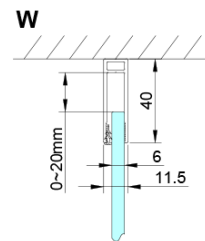

### Rozmiary

Wysokość: 2000 mm

Głębokość: 900 mm

### Właściwości

Kolor profilu: Chrom - Aluminium polerowane

Kształt: Ścianka stała do drzwi prysznicowych

Rodzaj szkła: Szkło czyste

Wykończenie szkła: Coated glass

Grubość szkła: 6 mm

Właściwości: Bezprofilowe

Waga / szt.: 34.0 kg

Opakowanie: 1 szt.

Gwarancja: 3 lata

Karta techniczna

GN4470/GN4480/GN4490 + GN3580/GN3590/GN3510/GN3512

Model	A	B	D
GN4470	685-715	570	
GN4480	785-815	670	
GN4490	885-915	770	
GN3580			785-805
GN3590			885-905
GN3510			985-1005
GN3512			1185-1205