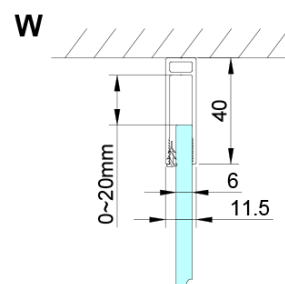

GN4570/GN4580/GN4590 + GN3580/GN3590/GN3510/GN3512

Model	A	B	D
GN4570	685-715	570	
GN4580	785-815	670	
GN4590	885-915	770	
GN3580			785-805
GN3590			885-905
GN3510			985-1005
GN3512			1185-1205