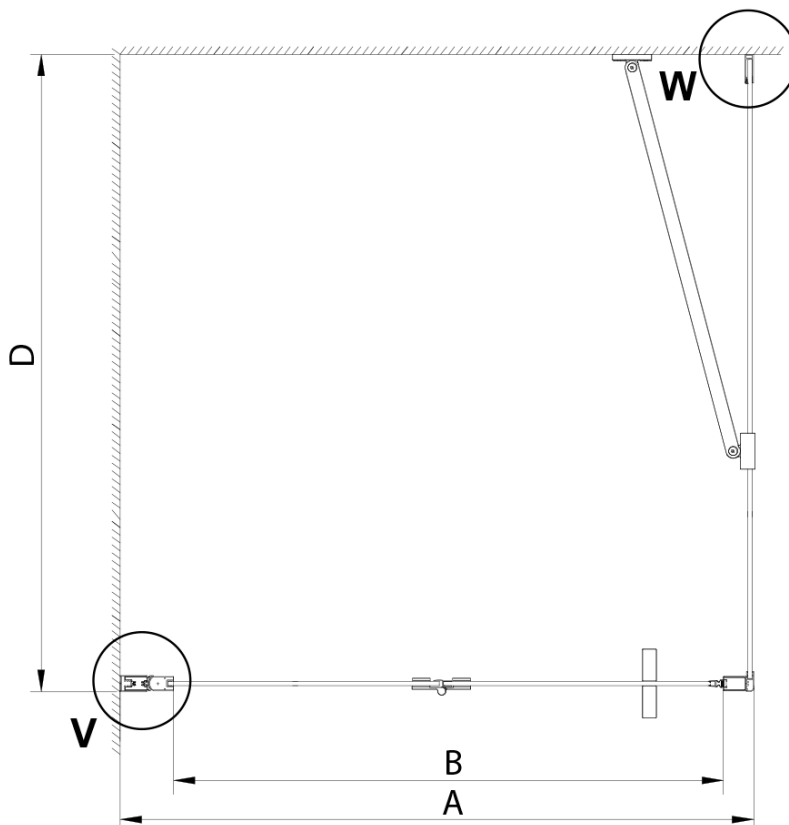

GN4570/GN4580/GN4590 + GN3580/GN3590/GN3510/GN3512

Model	A	B	D
GN4570	685-715	570	
GN4580	785-815	670	
GN4590	885-915	770	
GN3580			785-805
GN3590			885-905
GN3510			985-1005
GN3512			1185-1205