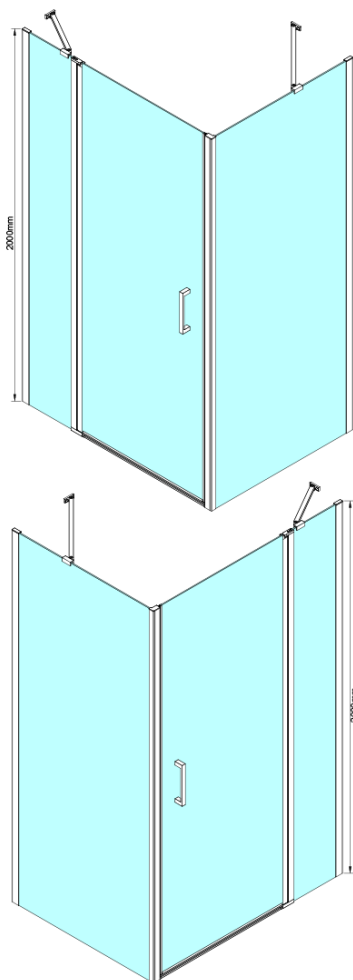

## LORO ścianka boczna 900 mm, szkło czyste

Kod: GN3590

### Rozmiary

Wysokość: 2000 mm

Głębokość: 900 mm

### Właściwości

Kolor profilu: Chrom - Aluminium polerowane

Kształt: Ścianka stała do drzwi prysznicowych

Rodzaj szkła: Szkło czyste

Wykończenie szkła: Coated glass

Grubość szkła: 6 mm

Właściwości: Bezprofilowe

Model	A	B	C	D
GN4690	885-915	610	168	
GN4610	985-1015	610	268	
GN4611	1085-1115	610	368	
GN4612	1185-1215	610	468	
GN3580				785-805
GN3590				885-905
GN3510				985-1005
GN3512				1185-1205