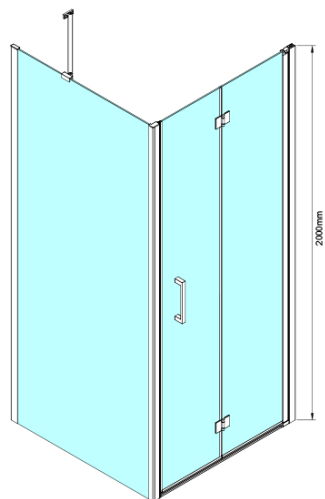

GN4570/GN4580/GN4590 + GN3580/GN3590/GN3510/GN3512

Model	A	B	D
GN4570	685-715	570	
GN4580	785-815	670	
GN4590	885-915	770	
GN3580			785-805
GN3590			885-905
GN3510			985-1005
GN3512			1185-1205