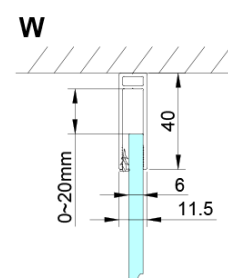

GN4690/GN4610/GN4611/GN4612 + GN3580/GN3590/GN3510/GN3512