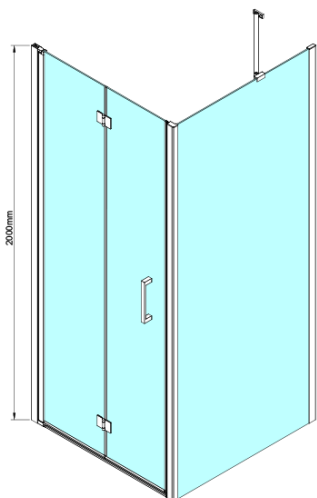

GN4570/GN4580/GN4590 + GN3580/GN3590/GN3510/GN3512

Model	A	B	D
GN4570	685-715	570	
GN4580	785-815	670	
GN4590	885-915	770	
GN3580			785-805
GN3590			885-905
GN3510			985-1005
GN3512			1185-1205