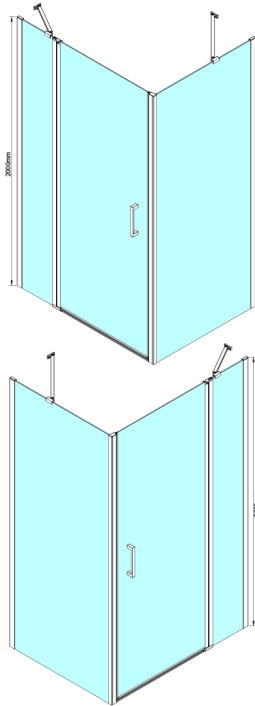

LORO ścianka boczna 900mm, szkło czyste

Kod: GN3590

Rozmiary

Wysokość: 2000 mm

Głębokość: 900 mm

Właściwości

Gwarancja: 3 lata

Karta techniczna

GN4470/GN4480/GN4490 + GN3580/GN3590/GN3510/GN3512

Model	A	B	D
GN4470	685-715	570	
GN4480	785-815	670	
GN4490	885-915	770	
GN3580			785-805
GN3590			885-905
GN3510			985-1005
GN3512			1185-1205

GN4570/GN4580/GN4590 + GN3580/GN3590/GN3510/GN3512

Model	A	B	D
GN4570	685-715	570	
GN4580	785-815	670	
GN4590	885-915	770	
GN3580			785-805
GN3590			885-905
GN3510			985-1005
GN3512			1185-1205

GN4690/GN4610/GN4611/GN4612 + GN3580/GN3590/GN3510/GN3512

Model	A	B	C	D
GN4690	885-915	610	168	
GN4610	985-1015	610	268	
GN4611	1085-1115	610	368	
GN4612	1185-1215	610	468	
GN3580				785-805
GN3590				885-905
GN3510				985-1005
GN3512				1185-1205