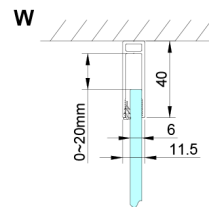

LORO ścianka boczna 900mm, szkło czyste

Kod: GN3590

Rozmiary

Wysokość: 2000 mm

Głębokość: 900 mm

Właściwości

Gwarancja: 3 lata

Karta techniczna

GN4470/GN4480/GN4490 + GN3580/GN3590/GN3510/GN3512

Model	A	B	D
GN4470	685-715	570	
GN4480	785-815	670	
GN4490	885-915	770	
GN3580			785-805
GN3590			885-905
GN3510			985-1005
GN3512			1185-1205

GN4570/GN4580/GN4590 + GN3580/GN3590/GN3510/GN3512

Model	A	B	D
GN4570	685-715	570	
GN4580	785-815	670	
GN4590	885-915	770	
GN3580			785-805
GN3590			885-905
GN3510			985-1005
GN3512			1185-1205

GN4690/GN4610/GN4611/GN4612 + GN3580/GN3590/GN3510/GN3512

Model	A	B	C	D
GN4690	885-915	610	168	
GN4610	985-1015	610	268	
GN4611	1085-1115	610	368	
GN4612	1185-1215	610	468	
GN3580				785-805
GN3590				885-905
GN3510				985-1005
GN3512				1185-1205