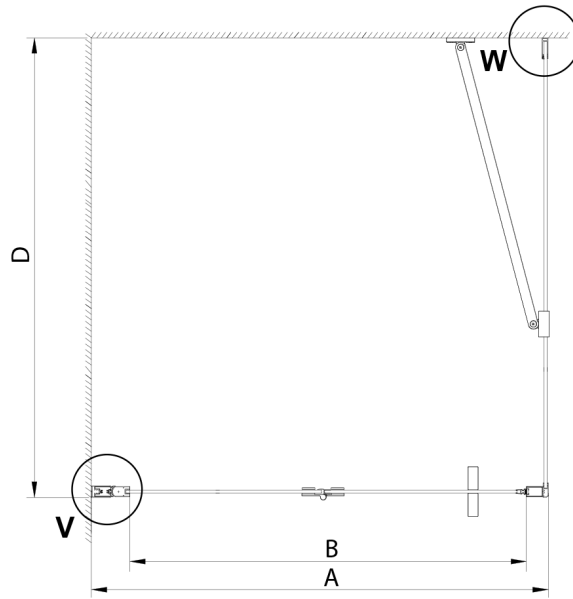

LORO ścianka boczna 900mm, szkło czyste

Kod: GN3590

Rozmiary

Wysokość: 2000 mm

Głębokość: 900 mm

Właściwości

Gwarancja: 3 lata

Karta techniczna

GN4470/GN4480/GN4490 + GN3580/GN3590/GN3510/GN3512

Model	A	B	D
GN4470	685-715	570	
GN4480	785-815	670	
GN4490	885-915	770	
GN3580			785-805
GN3590			885-905
GN3510			985-1005
GN3512			1185-1205

GN4570/GN4580/GN4590 + GN3580/GN3590/GN3510/GN3512

Model	A	B	D
GN4570	685-715	570	
GN4580	785-815	670	
GN4590	885-915	770	
GN3580			785-805
GN3590			885-905
GN3510			985-1005
GN3512			1185-1205

GN4690/GN4610/GN4611/GN4612 + GN3580/GN3590/GN3510/GN3512

Model	A	B	C	D
GN4690	885-915	610	168	
GN4610	985-1015	610	268	
GN4611	1085-1115	610	368	
GN4612	1185-1215	610	468	
GN3580				785-805
GN3590				885-905
GN3510				985-1005
GN3512				1185-1205