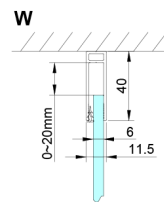

LORO ścianka boczna 900mm, szkło czyste

Kod: GN3590

Rozmiary

Wysokość: 2000 mm

Głębokość: 900 mm

Właściwości

Gwarancja: 3 lata

Karta techniczna

GN4470/GN4480/GN4490 + GN3580/GN3590/GN3510/GN3512

Model	A	B	D
GN4470	685-715	570	
GN4480	785-815	670	
GN4490	885-915	770	
GN3580			785-805
GN3590			885-905
GN3510			985-1005
GN3512			1185-1205

GN4570/GN4580/GN4590 + GN3580/GN3590/GN3510/GN3512

Model	A	B	D
GN4570	685-715	570	
GN4580	785-815	670	
GN4590	885-915	770	
GN3580			785-805
GN3590			885-905
GN3510			985-1005
GN3512			1185-1205

GN4690/GN4610/GN4611/GN4612 + GN3580/GN3590/GN3510/GN3512

Model	A	B	C	D
GN4690	885-915	610	168	
GN4610	985-1015	610	268	
GN4611	1085-1115	610	368	
GN4612	1185-1215	610	468	
GN3580				785-805
GN3590				885-905
GN3510				985-1005
GN3512				1185-1205