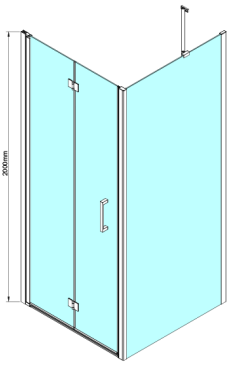

GN4570/GN4580/GN4590 + GN3580/GN3590/GN3510/GN3512

Model	A	B	D
GN4570	685-715	570	
GN4580	785-815	670	
GN4590	885-915	770	
GN3580			785-805
GN3590			885-905
GN3510			985-1005
GN3512			1185-1205