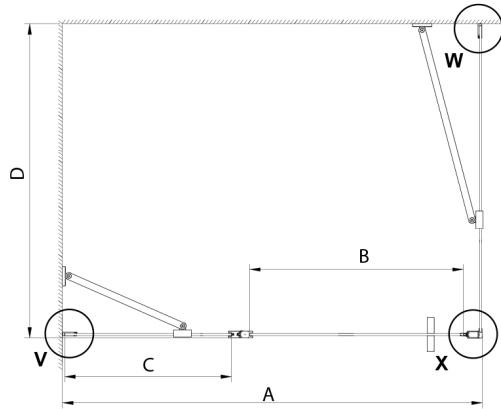

LORO ścianka boczna 900mm, szkło czyste

Kod: GN3590

Rozmiary

Wysokość: 2000 mm

Głębokość: 900 mm

Właściwości

Gwarancja: 3 lata

Karta techniczna

Model	A	B	D
GN4570	685-715	570	
GN4580	785-815	670	
GN4590	885-915	770	
GN3580			785-805
GN3590			885-905
GN3510			985-1005
GN3512			1185-1205

GN4690/GN4610/GN4611/GN4612 + GN3580/GN3590/GN3510/GN3512

Model	A	B	C	D
GN4690	885-915	610	168	
GN4610	985-1015	610	268	
GN4611	1085-1115	610	368	
GN4612	1185-1215	610	468	
GN3580				785-805
GN3590				885-905
GN3510				985-1005
GN3512				1185-1205