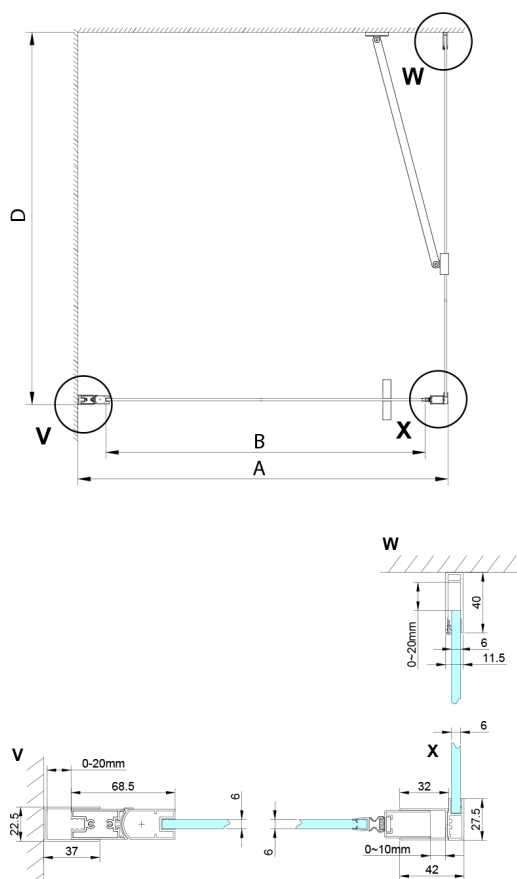

LORO ścianka boczna 900mm, szkło czyste

Kod: GN3590

Rozmiary

Wysokość: 2000 mm

Głębokość: 900 mm

Właściwości

Gwarancja: 3 lata

Karta techniczna

GN4470/GN4480/GN4490 + GN3580/GN3590/GN3510/GN3512

Model	A	B	D
GN4470	685-715	570	
GN4480	785-815	670	
GN4490	885-915	770	
GN3580			785-805
GN3590			885-905
GN3510			985-1005
GN3512			1185-1205

GN4570/GN4580/GN4590 + GN3580/GN3590/GN3510/GN3512

Model	A	B	D
GN4570	685-715	570	
GN4580	785-815	670	
GN4590	885-915	770	
GN3580			785-805
GN3590			885-905
GN3510			985-1005
GN3512			1185-1205

GN4690/GN4610/GN4611/GN4612 + GN3580/GN3590/GN3510/GN3512

Model	A	B	C	D
GN4690	885-915	610	168	
GN4610	985-1015	610	268	
GN4611	1085-1115	610	368	
GN4612	1185-1215	610	468	
GN3580				785-805
GN3590				885-905
GN3510				985-1005
GN3512				1185-1205