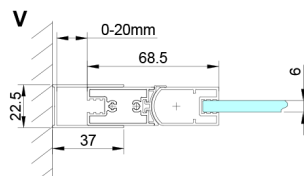

LORO ścianka boczna 900mm, szkło czyste

Kod: GN3590

Rozmiary

Wysokość: 2000 mm

Głębokość: 900 mm

Właściwości

Gwarancja: 3 lata

Karta techniczna

Model	A	B	D
GN4570	685-715	570	
GN4580	785-815	670	
GN4590	885-915	770	
GN3580			785-805
GN3590			885-905
GN3510			985-1005
GN3512			1185-1205

GN4690/GN4610/GN4611/GN4612 + GN3580/GN3590/GN3510/GN3512

Model	A	B	C	D
GN4690	885-915	610	168	
GN4610	985-1015	610	268	
GN4611	1085-1115	610	368	
GN4612	1185-1215	610	468	
GN3580				785-805
GN3590				885-905
GN3510				985-1005
GN3512				1185-1205