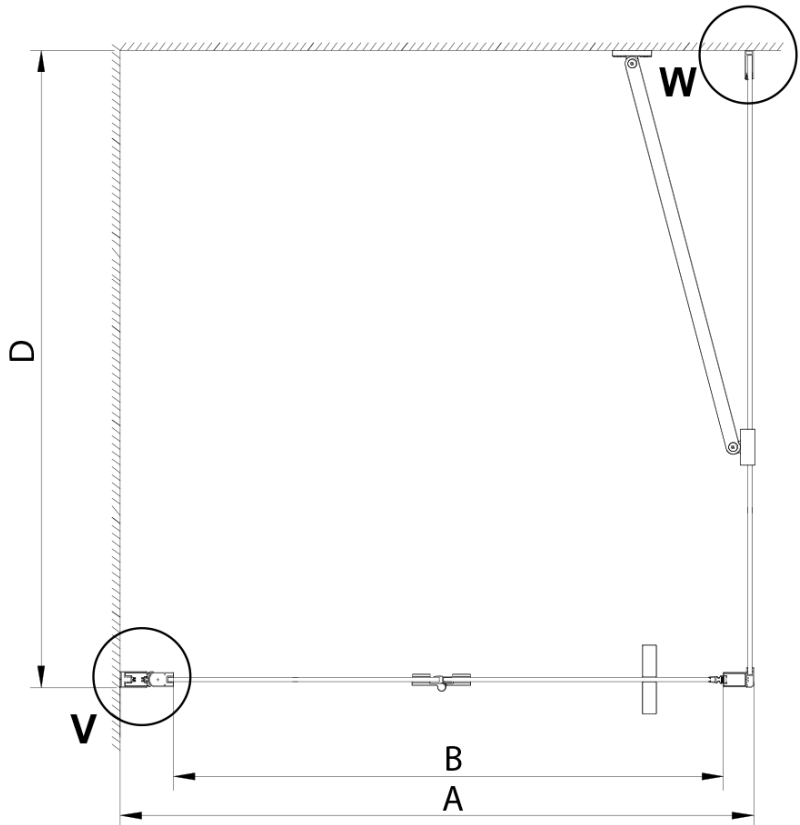

GN4570/GN4580/GN4590 + GN3580/GN3590/GN3510/GN3512