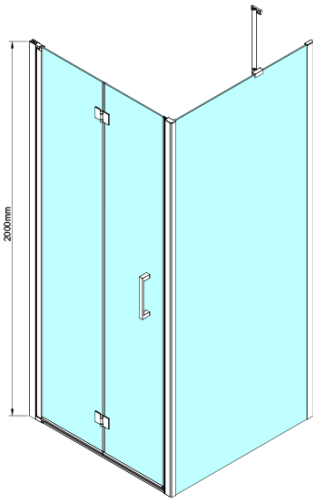

GN4570/GN4580/GN4590 + GN3580/GN3590/GN3510/GN3512