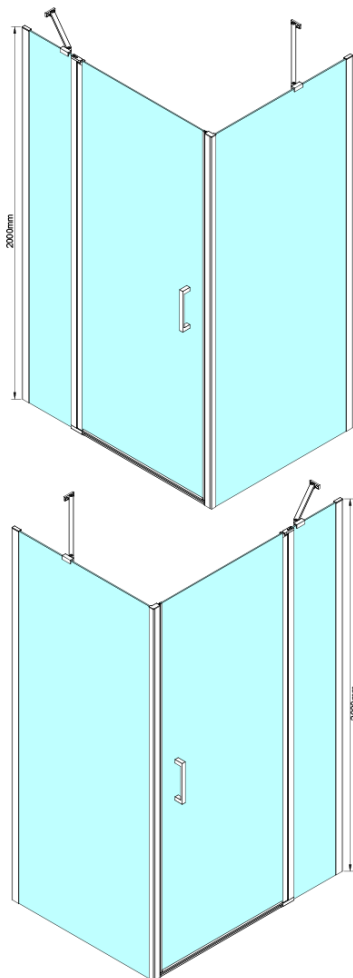

Kod: GN3580

Podstawowe informacje

Marka: Gelco

Seria: LORO

Rozmiary

Wysokość: 2000 mm

Głębokość: 800 mm

Właściwości

Kolor profilu: Chrom - Aluminium polerowane

Kształt: Ścianka stała do drzwi prysznicowych

Rodzaj szkła: Szkło czyste

Wykończenie szkła: Coated glass

Grubość szkła: 6 mm

Właściwości: Bezprofilowe

Waga / szt.: 34.0 kg

Opakowanie: 1 szt.

Gwarancja: 3 lata

Części zamienne

LORO zestaw montażowy (Kod: NDGN01)

Karta techniczna

GN4470/GN4480/GN4490 + GN3580/GN3590/GN3510/GN3512

Model	A	B	D
GN4470	685-715	570	
GN4480	785-815	670	
GN4490	885-915	770	
GN3580			785-805
GN3590			885-905
GN3510			985-1005
GN3512			1185-1205

GN4570/GN4580/GN4590 + GN3580/GN3590/GN3510/GN3512

Model	A	B	D
GN4570	685-715	570	
GN4580	785-815	670	
GN4590	885-915	770	
GN3580			785-805
GN3590			885-905
GN3510			985-1005
GN3512			1185-1205

GN4690/GN4610/GN4611/GN4612 + GN3580/GN3590/GN3510/GN3512