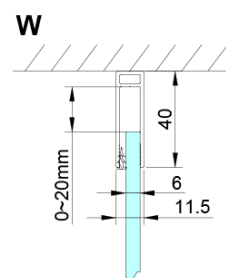

Kod: GN3580

Podstawowe informacje

Marka: Gelco

Seria: LORO

Rozmiary

Wysokość: 2000 mm

Głębokość: 800 mm

Właściwości

Kolor profilu: Chrom - Aluminium polerowane

Kształt: Ścianka stała do drzwi prysznicowych

Rodzaj szkła: Szkło czyste

Wykończenie szkła: Coated glass

Grubość szkła: 6 mm

Właściwości: Bezprofilowe

Waga / szt.: 34.0 kg

Opakowanie: 1 szt.

Gwarancja: 3 lata

Części zamienne

LORO zestaw montażowy (Kod: NDGN01)

Karta techniczna

GN4470/GN4480/GN4490 + GN3580/GN3590/GN3510/GN3512

Model	A	B	D
GN4470	685-715	570	
GN4480	785-815	670	
GN4490	885-915	770	
GN3580			785-805
GN3590			885-905
GN3510			985-1005
GN3512			1185-1205

Model	A	B	C	D
GN4690	885-915	610	168	
GN4610	985-1015	610	268	
GN4611	1085-1115	610	368	
GN4612	1185-1215	610	468	
GN3580				785-805
GN3590				885-905
GN3510				985-1005
GN3512				1185-1205