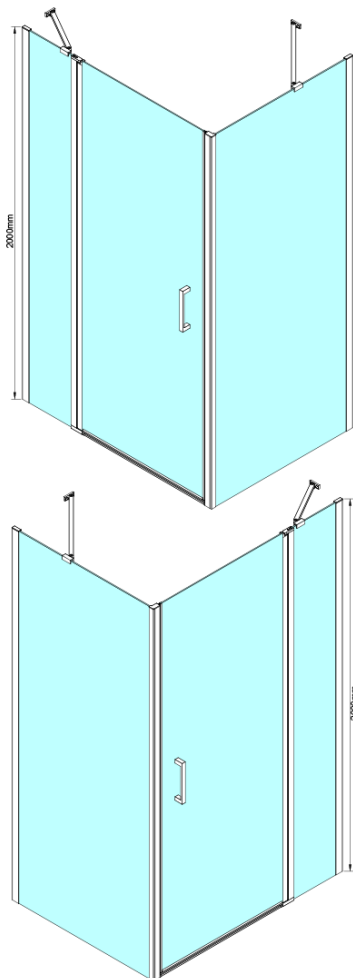

## LORO ścianka boczna 800 mm, szkło czyste

Kod: GN3580

### Rozmiary

Wysokość: 2000 mm

Głębokość: 800 mm

### Właściwości

Kolor profilu: Chrom - Aluminium polerowane

Kształt: Ścianka stała do drzwi prysznicowych

Rodzaj szkła: Szkło czyste

Wykończenie szkła: Coated glass

Grubość szkła: 6 mm

Właściwości: Bezprofilowe

Model	A	B	C	D
GN4690	885-915	610	168	
GN4610	985-1015	610	268	
GN4611	1085-1115	610	368	
GN4612	1185-1215	610	468	
GN3580				785-805
GN3590				885-905
GN3510				985-1005
GN3512				1185-1205