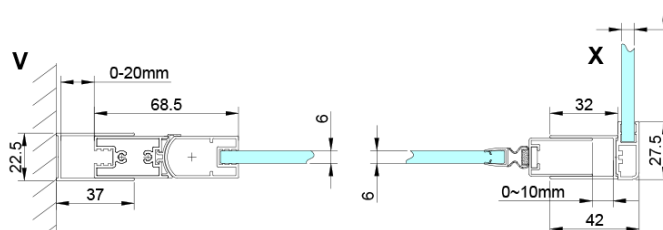

### Rozmiary

Wysokość: 2000 mm

Głębokość: 800 mm

Waga / szt.: 34.0 kg

Opakowanie: 1 szt.

Gwarancja: 3 lata

Karta techniczna

GN4470/GN4480/GN4490 + GN3580/GN3590/GN3510/GN3512

Model	A	B	D
GN4470	685-715	570	
GN4480	785-815	670	
GN4490	885-915	770	
GN3580			785-805
GN3590			885-905
GN3510			985-1005
GN3512			1185-1205