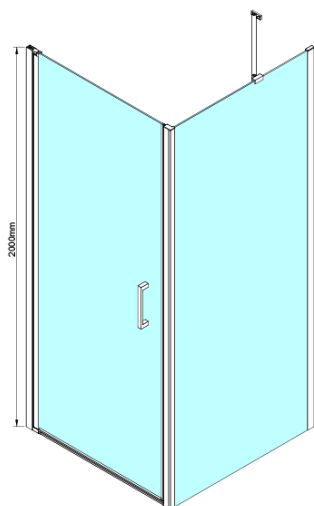

## LORO ścianka boczna 800 mm, szkło czyste

Kod: GN3580

### Rozmiary

Wysokość: 2000 mm

Głębokość: 800 mm

### Właściwości

Kolor profilu: Chrom - Aluminium polerowane

Kształt: Ścianka stała do drzwi prysznicowych

Rodzaj szkła: Szkło czyste

Wykończenie szkła: Coated glass

Grubość szkła: 6 mm

Właściwości: Bezprofilowe

Waga / szt.: 34.0 kg

Opakowanie: 1 szt.

Gwarancja: 3 lata

Karta techniczna

GN4470/GN4480/GN4490 + GN3580/GN3590/GN3510/GN3512

Model	A	B	D
GN4470	685-715	570	
GN4480	785-815	670	
GN4490	885-915	770	
GN3580			785-805
GN3590			885-905
GN3510			985-1005
GN3512			1185-1205