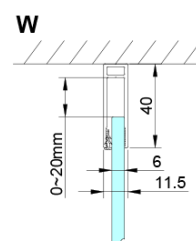

### Rozmiary

Wysokość: 2000 mm

Głębokość: 800 mm

### Właściwości

Kolor profilu: Chrom - Aluminium polerowane

Kształt: Ścianka stała do drzwi prysznicowych

Rodzaj szkła: Szkło czyste

Wykończenie szkła: Coated glass

Grubość szkła: 6 mm

Właściwości: Bezprofilowe

Waga / szt.: 34.0 kg

Opakowanie: 1 szt.

Gwarancja: 3 lata

Karta techniczna

GN4470/GN4480/GN4490 + GN3580/GN3590/GN3510/GN3512

Model	A	B	D
GN4470	685-715	570	
GN4480	785-815	670	
GN4490	885-915	770	
GN3580			785-805
GN3590			885-905
GN3510			985-1005
GN3512			1185-1205