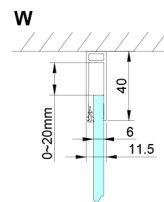

LORO ścianka boczna 800 m, szkło czyste

Kod: GN3580

Rozmiary

Wysokość: 2000 mm

Głębokość: 800 mm

Właściwości

Gwarancja: 3 lata

Karta techniczna

GN4470/GN4480/GN4490 + GN3580/GN3590/GN3510/GN3512

Model	A	B	D
GN4470	685-715	570	
GN4480	785-815	670	
GN4490	885-915	770	
GN3580			785-805
GN3590			885-905
GN3510			985-1005
GN3512			1185-1205

GN4570/GN4580/GN4590 + GN3580/GN3590/GN3510/GN3512

Model	A	B	D
GN4570	685-715	570	
GN4580	785-815	670	
GN4590	885-915	770	
GN3580			785-805
GN3590			885-905
GN3510			985-1005
GN3512			1185-1205

GN4690/GN4610/GN4611/GN4612 + GN3580/GN3590/GN3510/GN3512

Model	A	B	C	D
GN4690	885-915	610	168	
GN4610	985-1015	610	268	
GN4611	1085-1115	610	368	
GN4612	1185-1215	610	468	
GN3580				785-805
GN3590				885-905
GN3510				985-1005
GN3512				1185-1205