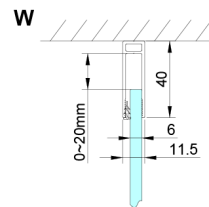

LORO ścianka boczna 800 m, szkło czyste

Kod: GN3580

Rozmiary

Wysokość: 2000 mm

Głębokość: 800 mm

Właściwości

Gwarancja: 3 lata

Karta techniczna

GN4470/GN4480/GN4490 + GN3580/GN3590/GN3510/GN3512

Model	A	B	D
GN4470	685-715	570	
GN4480	785-815	670	
GN4490	885-915	770	
GN3580			785-805
GN3590			885-905
GN3510			985-1005
GN3512			1185-1205

GN4570/GN4580/GN4590 + GN3580/GN3590/GN3510/GN3512

Model	A	B	D
GN4570	685-715	570	
GN4580	785-815	670	
GN4590	885-915	770	
GN3580			785-805
GN3590			885-905
GN3510			985-1005
GN3512			1185-1205

GN4690/GN4610/GN4611/GN4612 + GN3580/GN3590/GN3510/GN3512

Model	A	B	C	D
GN4690	885-915	610	168	
GN4610	985-1015	610	268	
GN4611	1085-1115	610	368	
GN4612	1185-1215	610	468	
GN3580				785-805
GN3590				885-905
GN3510				985-1005
GN3512				1185-1205