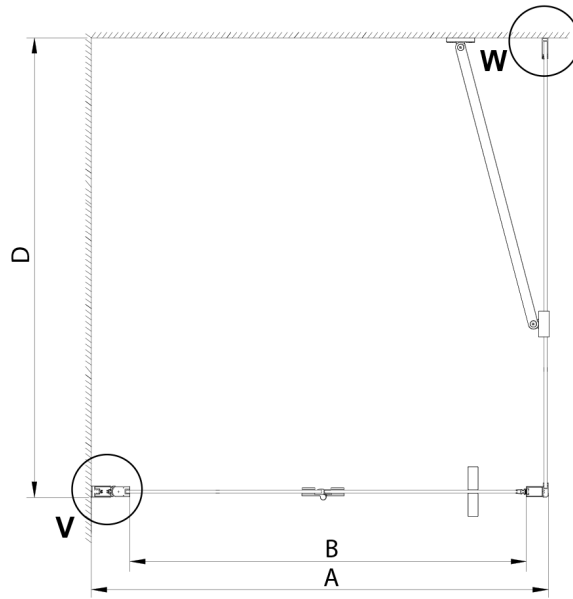

LORO ścianka boczna 800 m, szkło czyste

Kod: GN3580

Rozmiary

Wysokość: 2000 mm

Głębokość: 800 mm

Właściwości

Gwarancja: 3 lata

Karta techniczna

GN4470/GN4480/GN4490 + GN3580/GN3590/GN3510/GN3512

Model	A	B	D
GN4470	685-715	570	
GN4480	785-815	670	
GN4490	885-915	770	
GN3580			785-805
GN3590			885-905
GN3510			985-1005
GN3512			1185-1205

GN4570/GN4580/GN4590 + GN3580/GN3590/GN3510/GN3512

Model	A	B	D
GN4570	685-715	570	
GN4580	785-815	670	
GN4590	885-915	770	
GN3580			785-805
GN3590			885-905
GN3510			985-1005
GN3512			1185-1205

GN4690/GN4610/GN4611/GN4612 + GN3580/GN3590/GN3510/GN3512

Model	A	B	C	D
GN4690	885-915	610	168	
GN4610	985-1015	610	268	
GN4611	1085-1115	610	368	
GN4612	1185-1215	610	468	
GN3580				785-805
GN3590				885-905
GN3510				985-1005
GN3512				1185-1205