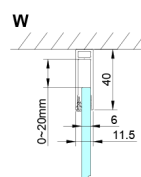

LORO ścianka boczna 800 m, szkło czyste

Kod: GN3580

Rozmiary

Wysokość: 2000 mm

Głębokość: 800 mm

Właściwości

Gwarancja: 3 lata

Karta techniczna

GN4470/GN4480/GN4490 + GN3580/GN3590/GN3510/GN3512

Model	A	B	D
GN4470	685-715	570	
GN4480	785-815	670	
GN4490	885-915	770	
GN3580			785-805
GN3590			885-905
GN3510			985-1005
GN3512			1185-1205

GN4570/GN4580/GN4590 + GN3580/GN3590/GN3510/GN3512

Model	A	B	D
GN4570	685-715	570	
GN4580	785-815	670	
GN4590	885-915	770	
GN3580			785-805
GN3590			885-905
GN3510			985-1005
GN3512			1185-1205

GN4690/GN4610/GN4611/GN4612 + GN3580/GN3590/GN3510/GN3512

Model	A	B	C	D
GN4690	885-915	610	168	
GN4610	985-1015	610	268	
GN4611	1085-1115	610	368	
GN4612	1185-1215	610	468	
GN3580				785-805
GN3590				885-905
GN3510				985-1005
GN3512				1185-1205