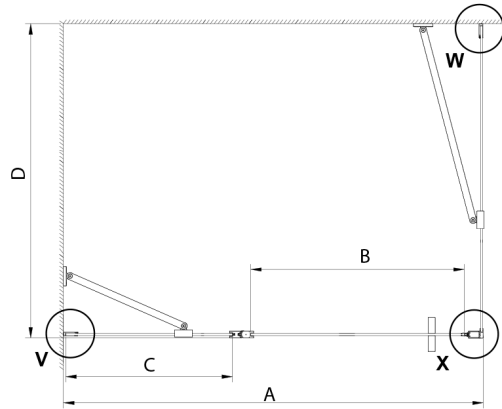

LORO ścianka boczna 800 m, szkło czyste

Kod: GN3580

Rozmiary

Wysokość: 2000 mm

Głębokość: 800 mm

Właściwości

Gwarancja: 3 lata

Karta techniczna

Model	A	B	D
GN4570	685-715	570	
GN4580	785-815	670	
GN4590	885-915	770	
GN3580			785-805
GN3590			885-905
GN3510			985-1005
GN3512			1185-1205

GN4690/GN4610/GN4611/GN4612 + GN3580/GN3590/GN3510/GN3512

Model	A	B	C	D
GN4690	885-915	610	168	
GN4610	985-1015	610	268	
GN4611	1085-1115	610	368	
GN4612	1185-1215	610	468	
GN3580				785-805
GN3590				885-905
GN3510				985-1005
GN3512				1185-1205