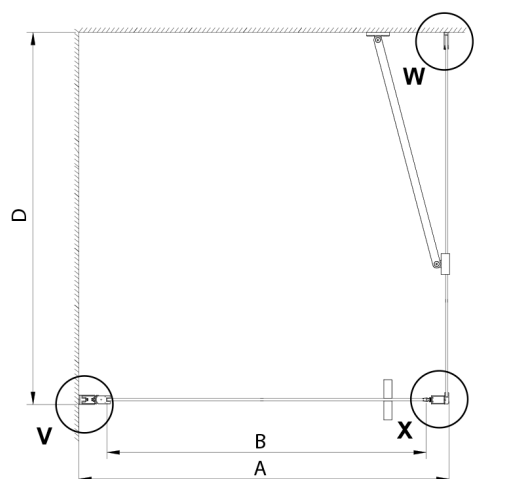

LORO ścianka boczna 800 m, szkło czyste

Kod: GN3580

Rozmiary

Wysokość: 2000 mm

Głębokość: 800 mm

Właściwości

Gwarancja: 3 lata

Karta techniczna

GN4470/GN4480/GN4490 + GN3580/GN3590/GN3510/GN3512

Model	A	B	D
GN4470	685-715	570	
GN4480	785-815	670	
GN4490	885-915	770	
GN3580			785-805
GN3590			885-905
GN3510			985-1005
GN3512			1185-1205

GN4570/GN4580/GN4590 + GN3580/GN3590/GN3510/GN3512

Model	A	B	D
GN4570	685-715	570	
GN4580	785-815	670	
GN4590	885-915	770	
GN3580			785-805
GN3590			885-905
GN3510			985-1005
GN3512			1185-1205

GN4690/GN4610/GN4611/GN4612 + GN3580/GN3590/GN3510/GN3512

Model	A	B	C	D
GN4690	885-915	610	168	
GN4610	985-1015	610	268	
GN4611	1085-1115	610	368	
GN4612	1185-1215	610	468	
GN3580				785-805
GN3590				885-905
GN3510				985-1005
GN3512				1185-1205