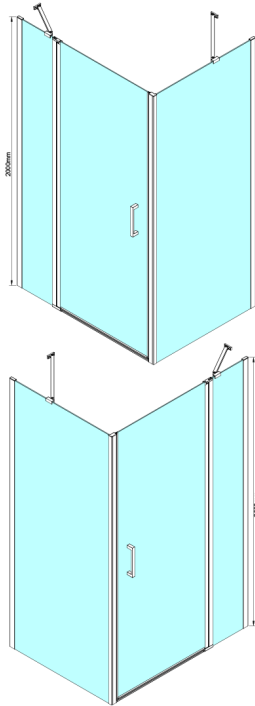

LORO ścianka boczna 800 m, szkło czyste

Kod: GN3580

Rozmiary

Wysokość: 2000 mm

Głębokość: 800 mm

Właściwości

Gwarancja: 3 lata

Karta techniczna

GN4470/GN4480/GN4490 + GN3580/GN3590/GN3510/GN3512

Model	A	B	D
GN4470	685-715	570	
GN4480	785-815	670	
GN4490	885-915	770	
GN3580			785-805
GN3590			885-905
GN3510			985-1005
GN3512			1185-1205

GN4570/GN4580/GN4590 + GN3580/GN3590/GN3510/GN3512

Model	A	B	D
GN4570	685-715	570	
GN4580	785-815	670	
GN4590	885-915	770	
GN3580			785-805
GN3590			885-905
GN3510			985-1005
GN3512			1185-1205

GN4690/GN4610/GN4611/GN4612 + GN3580/GN3590/GN3510/GN3512

Model	A	B	C	D
GN4690	885-915	610	168	
GN4610	985-1015	610	268	
GN4611	1085-1115	610	368	
GN4612	1185-1215	610	468	
GN3580				785-805
GN3590				885-905
GN3510				985-1005
GN3512				1185-1205