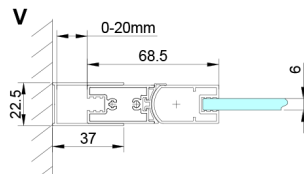

LORO ścianka boczna 800 m, szkło czyste

Kod: GN3580

Rozmiary

Wysokość: 2000 mm

Głębokość: 800 mm

Właściwości

Gwarancja: 3 lata

Karta techniczna

GN4470/GN4480/GN4490 + GN3580/GN3590/GN3510/GN3512

Model	A	B	D
GN4470	685-715	570	
GN4480	785-815	670	
GN4490	885-915	770	
GN3580			785-805
GN3590			885-905
GN3510			985-1005
GN3512			1185-1205

GN4570/GN4580/GN4590 + GN3580/GN3590/GN3510/GN3512

Model	A	B	D
GN4570	685-715	570	
GN4580	785-815	670	
GN4590	885-915	770	
GN3580			785-805
GN3590			885-905
GN3510			985-1005
GN3512			1185-1205

GN4690/GN4610/GN4611/GN4612 + GN3580/GN3590/GN3510/GN3512

Model	A	B	C	D
GN4690	885-915	610	168	
GN4610	985-1015	610	268	
GN4611	1085-1115	610	368	
GN4612	1185-1215	610	468	
GN3580				785-805
GN3590				885-905
GN3510				985-1005
GN3512				1185-1205