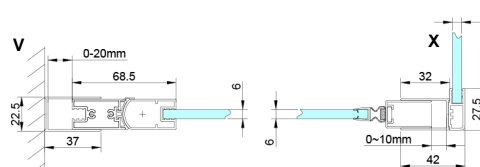

LORO ścianka boczna 800 m, szkło czyste

Kod: GN3580

Rozmiary

Wysokość: 2000 mm

Głębokość: 800 mm

Właściwości

Gwarancja: 3 lata

Karta techniczna

GN4470/GN4480/GN4490 + GN3580/GN3590/GN3510/GN3512

Model	A	B	D
GN4470	685-715	570	
GN4480	785-815	670	
GN4490	885-915	770	
GN3580			785-805
GN3590			885-905
GN3510			985-1005
GN3512			1185-1205