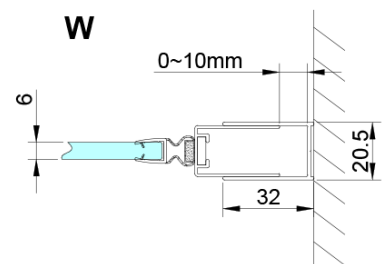

Właściwości

Kolor profilu: Chrom - Aluminium polerowane

Kształt: Drzwi do wnęki

Typ otwierania: Jednoskrzydłowe

Kierunek otwierania: Uniwersalne

Szerokość wejścia: 610 mm

Rodzaj szkła: Szkło czyste

Wykończenie szkła: Coated glass

Grubość szkła: 6 mm

Wymiar montażowy od: 1075 mm

Wymiar montażowy do: 1105 mm

Właściwości: Bezprofilowe, Otwieranie do środka i na zewnątrz

Waga / szt.: 40.0 kg

Opakowanie: 1 szt.

Gwarancja: 3 lata

Części zamienne

LORO profil magnetyczny (Kod: NDGN05)

LORO drzwi prysznicowe z częścią stałą 1100mm, szkło czyste

Karta techniczna

GN4690/GN4610/GN4611/GN4612 + GN3580/GN3590/GN3510/GN3512

Model	A	B	C	D
GN4690	885-915	610	168	
GN4610	985-1015	610	268	
GN4611	1085-1115	610	368	
GN4612	1185-1215	610	468	
GN3580				785-805
GN3590				885-905
GN3510				985-1005
GN3512				1185-1205

LORO drzwi przysznicowe z częścią stałą 1100mm, szkło czyste

GN4690/GN4610/GN4611/GN4612

Model	A	B	C
GN4690	875-905	610	168
GN4610	975-1005	610	268
GN4611	1075-1105	610	368
GN4612	1175-1205	610	468