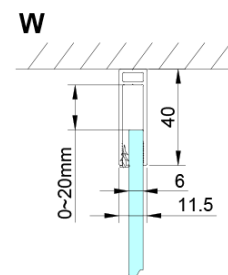

Właściwości

Kolor profilu: Chrom - Aluminium polerowane

Kształt: Drzwi do wnęki

Typ otwierania: Jednoskrzydłowe

Kierunek otwierania: Uniwersalne

Szerokość wejścia: 610 mm

Rodzaj szkła: Szkło czyste

Wykończenie szkła: Coated glass

Grubość szkła: 6 mm

Wymiar montażowy od: 1075 mm

Wymiar montażowy do: 1105 mm

Właściwości: Bezprofilowe, Otwieranie do środka i na zewnątrz

Waga / szt.: 40.0 kg

Opakowanie: 1 szt.

Gwarancja: 3 lata

Części zamienne

LORO listwa przelewowa z zaślepkami (Kod: NDGN03)

LORO zawiasy obrotowe dolne + górne (Kod: NDGN12)

LORO zestaw montażowy (Kod: NDGN01)

LORO uchwyt (Kod: NDGN06)

Uszczelka dolna do drzwi prysznicowych, szkło 6mm, 1000 mm (Kod: NDGN04)

LORO profil magnetyczny (Kod: NDGN05)

LORO drzwi prysznicowe z częścią stałą 1100mm, szkło czyste

Karta techniczna

GN4690/GN4610/GN4611/GN4612 + GN3580/GN3590/GN3510/GN3512

Model	A	B	C	D
GN4690	885-915	610	168	
GN4610	985-1015	610	268	
GN4611	1085-1115	610	368	
GN4612	1185-1215	610	468	
GN3580				785-805
GN3590				885-905
GN3510				985-1005
GN3512				1185-1205