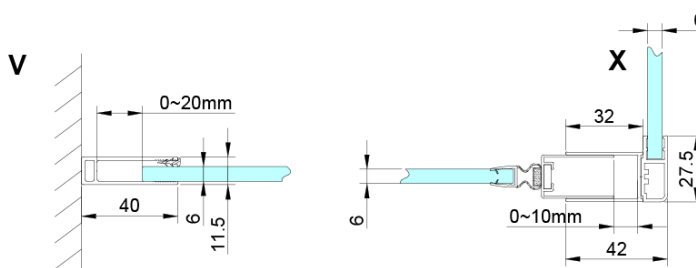

Właściwości

Kolor profilu: Chrom - Aluminium polerowane

Kształt: Drzwi do wnęki

Typ otwierania: Jednoskrzydłowe

Kierunek otwierania: Uniwersalne

Szerokość wejścia: 610 mm

Rodzaj szkła: Szkło czyste

Wykończenie szkła: Coated glass

Grubość szkła: 6 mm

Wymiar montażowy od: 1075 mm

Wymiar montażowy do: 1105 mm

Właściwości: Bezprofilowe, Otwieranie do środka i na zewnątrz

Waga / szt.: 40.0 kg

Opakowanie: 1 szt.

Gwarancja: 3 lata

Części zamienne

LORO profil magnetyczny (Kod: NDGN05)

LORO drzwi prysznicowe z częścią stałą 1100mm, szkło czyste

Karta techniczna

GN4690/GN4610/GN4611/GN4612 + GN3580/GN3590/GN3510/GN3512

Model	A	B	C	D
GN4690	885-915	610	168	
GN4610	985-1015	610	268	
GN4611	1085-1115	610	368	
GN4612	1185-1215	610	468	
GN3580				785-805
GN3590				885-905
GN3510				985-1005
GN3512				1185-1205

LORO drzwi przysznicowe z częścią stałą 1100mm, szkło czyste

GN4690/GN4610/GN4611/GN4612

Model	A	B	C
GN4690	875-905	610	168
GN4610	975-1005	610	268
GN4611	1075-1105	610	368
GN4612	1175-1205	610	468