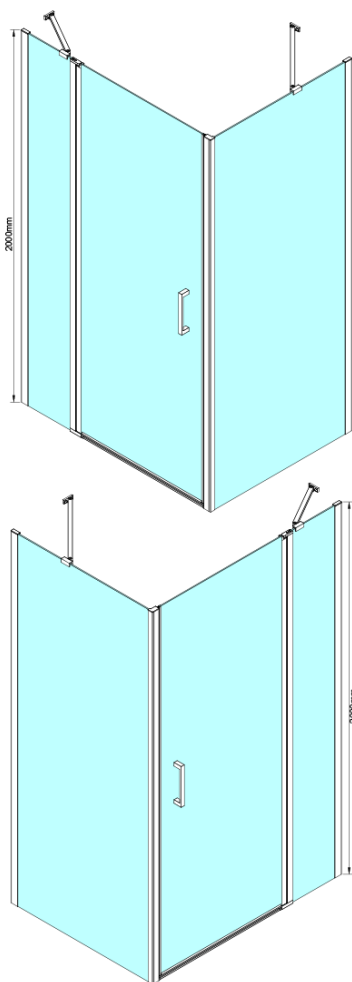

LORO drzwi prysznicowe z częścią stałą 1100mm, szkło czyste

Karta techniczna

GN4690/GN4610/GN4611/GN4612 + GN3580/GN3590/GN3510/GN3512