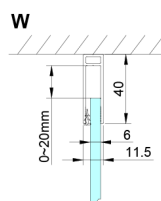

## LORO drzwi prysznicowe z częścią stałą 1100mm, szkło czyste

Kod: GN4611

### Rozmiary

Szerokość: 1100 mm

Wysokość: 2000 mm

## Karta techniczna

GN4690/GN4610/GN4611/GN4612 + GN3580/GN3590/GN3510/GN3512

Model	A	B	C	D
GN4690	885-915	610	168	
GN4610	985-1015	610	268	
GN4611	1085-1115	610	368	
GN4612	1185-1215	610	468	
GN3580				785-805
GN3590				885-905
GN3510				985-1005
GN3512				1185-1205