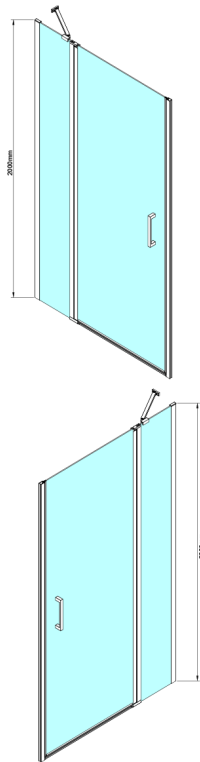

## LORO drzwi prysznicowe z częścią stałą 1100mm, szkło czyste

Kod: GN4611

### Rozmiary

Szerokość: 1100 mm

Wysokość: 2000 mm

## Karta techniczna

GN4690/GN4610/GN4611/GN4612 + GN3580/GN3590/GN3510/GN3512

Model	A	B	C	D
GN4690	885-915	610	168	
GN4610	985-1015	610	268	
GN4611	1085-1115	610	368	
GN4612	1185-1215	610	468	
GN3580				785-805
GN3590				885-905
GN3510				985-1005
GN3512				1185-1205

GN4690/GN4610/GN4611/GN4612

Model	A	B	C
GN4690	875-905	610	168
GN4610	975-1005	610	268
GN4611	1075-1105	610	368
GN4612	1175-1205	610	468