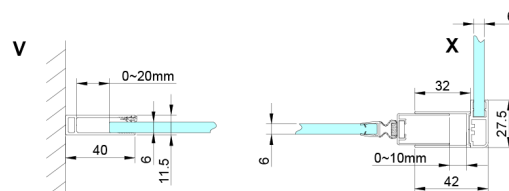

### Rozmiary

Szerokość: 1100 mm

Wysokość: 2000 mm

## Karta techniczna

GN4690/GN4610/GN4611/GN4612 + GN3580/GN3590/GN3510/GN3512

Model	A	B	C	D
GN4690	885-915	610	168	
GN4610	985-1015	610	268	
GN4611	1085-1115	610	368	
GN4612	1185-1215	610	468	
GN3580				785-805
GN3590				885-905
GN3510				985-1005
GN3512				1185-1205