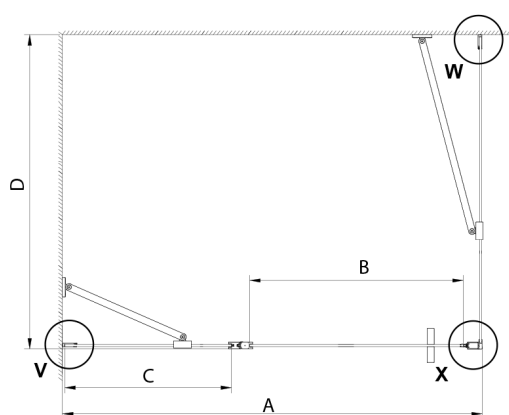

### Rozmiary

Szerokość: 1100 mm

Wysokość: 2000 mm

## Karta techniczna

GN4690/GN4610/GN4611/GN4612 + GN3580/GN3590/GN3510/GN3512

Model	A	B	C	D
GN4690	885-915	610	168	
GN4610	985-1015	610	268	
GN4611	1085-1115	610	368	
GN4612	1185-1215	610	468	
GN3580				785-805
GN3590				885-905
GN3510				985-1005
GN3512				1185-1205