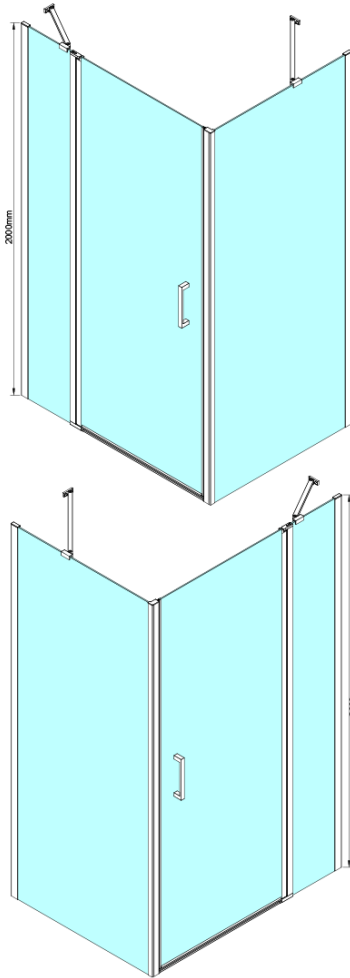

LORO drzwi prysznicowe z częścią stałą 1000 mm, szkło czyste

Karta techniczna

GN4690/GN4610/GN4611/GN4612 + GN3580/GN3590/GN3510/GN3512