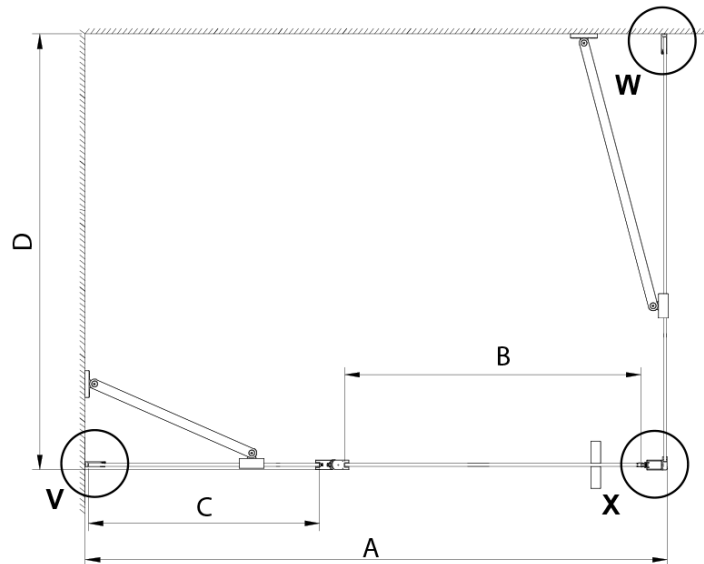

LORO drzwi prysznicowe z częścią stałą 1000 mm, szkło czyste

Karta techniczna

GN4690/GN4610/GN4611/GN4612 + GN3580/GN3590/GN3510/GN3512