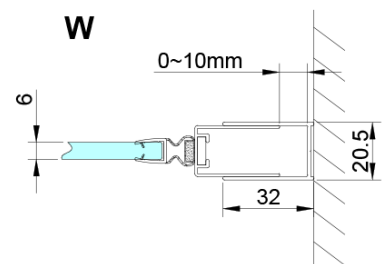

Właściwości

Kolor profilu: Chrom - Aluminium polerowane

Kształt: Drzwi do wnęki

Typ otwierania: Jednoskrzydłowe

Kierunek otwierania: Uniwersalne

Szerokość wejścia: 610 mm

Rodzaj szkła: Szkło czyste

Wykończenie szkła: Coated glass

Grubość szkła: 6 mm

Wymiar montażowy od: 975 mm

Wymiar montażowy do: 1005 mm

Właściwości: Bezprofilowe, Otwieranie do środka i na zewnątrz

Waga / szt.: 38.0 kg

Opakowanie: 1 szt.

Gwarancja: 3 lata

LORO drzwi prysznicowe z częścią stałą 1000 mm, szkło czyste

Karta techniczna

GN4690/GN4610/GN4611/GN4612 + GN3580/GN3590/GN3510/GN3512

Model	A	B	C	D
GN4690	885-915	610	168	
GN4610	985-1015	610	268	
GN4611	1085-1115	610	368	
GN4612	1185-1215	610	468	
GN3580				785-805
GN3590				885-905
GN3510				985-1005
GN3512				1185-1205

LORO drzwi przysznicowe z częścią stałą 1000 mm, szkło czyste

GN4690/GN4610/GN4611/GN4612

Model	A	B	C
GN4690	875-905	610	168
GN4610	975-1005	610	268
GN4611	1075-1105	610	368
GN4612	1175-1205	610	468