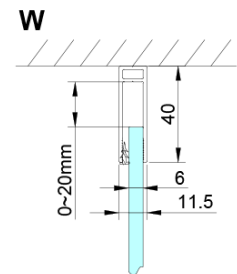

Właściwości

Kolor profilu: Chrom - Aluminium polerowane

Kształt: Drzwi do wnęki

Typ otwierania: Jednoskrzydłowe

Kierunek otwierania: Uniwersalne

Szerokość wejścia: 610 mm

Rodzaj szkła: Szkło czyste

Wykończenie szkła: Coated glass

Grubość szkła: 6 mm

Wymiar montażowy od: 975 mm

Wymiar montażowy do: 1005 mm

Właściwości: Bezprofilowe, Otwieranie do środka i na zewnątrz

Waga / szt.: 38.0 kg

Opakowanie: 1 szt.

Gwarancja: 3 lata

LORO drzwi prysznicowe z częścią stałą 1000 mm, szkło czyste

Karta techniczna

GN4690/GN4610/GN4611/GN4612 + GN3580/GN3590/GN3510/GN3512

Model	A	B	C	D
GN4690	885-915	610	168	
GN4610	985-1015	610	268	
GN4611	1085-1115	610	368	
GN4612	1185-1215	610	468	
GN3580				785-805
GN3590				885-905
GN3510				985-1005
GN3512				1185-1205

LORO drzwi przysznicowe z częścią stałą 1000 mm, szkło czyste

GN4690/GN4610/GN4611/GN4612

Model	A	B	C
GN4690	875-905	610	168
GN4610	975-1005	610	268
GN4611	1075-1105	610	368
GN4612	1175-1205	610	468