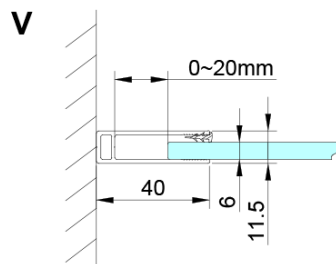

Właściwości

Kolor profilu: Chrom - Aluminium polerowane

Kształt: Drzwi do wnęki

Typ otwierania: Jednoskrzydłowe

Kierunek otwierania: Uniwersalne

Szerokość wejścia: 610 mm

Rodzaj szkła: Szkło czyste

Wykończenie szkła: Coated glass

Grubość szkła: 6 mm

Wymiar montażowy od: 975 mm

Wymiar montażowy do: 1005 mm

Właściwości: Bezprofilowe, Otwieranie do środka i na zewnątrz

Waga / szt.: 38.0 kg

Opakowanie: 1 szt.

Gwarancja: 3 lata

LORO drzwi prysznicowe z częścią stałą 1000 mm, szkło czyste

Karta techniczna

GN4690/GN4610/GN4611/GN4612 + GN3580/GN3590/GN3510/GN3512

Model	A	B	C	D
GN4690	885-915	610	168	
GN4610	985-1015	610	268	
GN4611	1085-1115	610	368	
GN4612	1185-1215	610	468	
GN3580				785-805
GN3590				885-905
GN3510				985-1005
GN3512				1185-1205

LORO drzwi przysznicowe z częścią stałą 1000 mm, szkło czyste

GN4690/GN4610/GN4611/GN4612

Model	A	B	C
GN4690	875-905	610	168
GN4610	975-1005	610	268
GN4611	1075-1105	610	368
GN4612	1175-1205	610	468