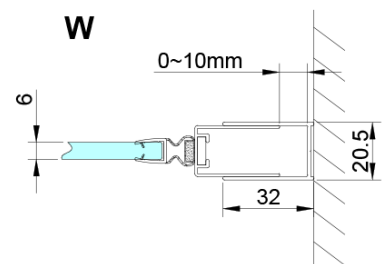

Właściwości

Kolor profilu: Chrom - Aluminium polerowane

Kształt: Drzwi do wnęki

Typ otwierania: Jednoskrzydłowe

Kierunek otwierania: Uniwersalne

Szerokość wejścia: 610 mm

Rodzaj szkła: Szkło czyste

Wykończenie szkła: Coated glass

Grubość szkła: 6 mm

Wymiar montażowy od: 975 mm

Wymiar montażowy do: 1005 mm

Właściwości: Bezprofilowe, Otwieranie do środka i na zewnątrz

Waga / szt.: 38.0 kg

Opakowanie: 1 szt.

Gwarancja: 3 lata

Części zamienne

LORO profil magnetyczny (Kod: NDGN05)

LORO drzwi prysznicowe z częścią stałą 1000mm, szkło czyste

Karta techniczna

GN4690/GN4610/GN4611/GN4612 + GN3580/GN3590/GN3510/GN3512

Model	A	B	C	D
GN4690	885-915	610	168	
GN4610	985-1015	610	268	
GN4611	1085-1115	610	368	
GN4612	1185-1215	610	468	
GN3580				785-805
GN3590				885-905
GN3510				985-1005
GN3512				1185-1205

LORO drzwi przysznicowe z częścią stałą 1000mm, szkło czyste

GN4690/GN4610/GN4611/GN4612

Model	A	B	C
GN4690	875-905	610	168
GN4610	975-1005	610	268
GN4611	1075-1105	610	368
GN4612	1175-1205	610	468