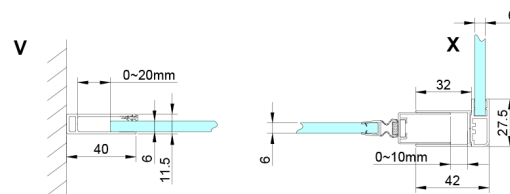

LORO drzwi prysznicowe z częścią stałą 1000 mm, szkło czyste

Kod: GN4610

Rozmiary

Szerokość: 1000 mm
Wysokość: 2000 mm

Właściwości

Gwarancja: 3 lata

Karta techniczna

GN4690/GN4610/GN4611/GN4612 + GN3580/GN3590/GN3510/GN3512

Model	A	B	C	D
GN4690	885-915	610	168	
GN4610	985-1015	610	268	
GN4611	1085-1115	610	368	
GN4612	1185-1215	610	468	
GN3580				785-805
GN3590				885-905
GN3510				985-1005
GN3512				1185-1205

LORO drzwi przysznicowe z częścią stałą 1000 mm, szkło czyste