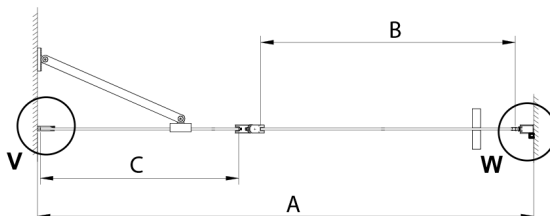

Model	A	B	C
GN4690	875-905	610	168
GN4610	975-1005	610	268
GN4611	1075-1105	610	368
GN4612	1175-1205	610	468