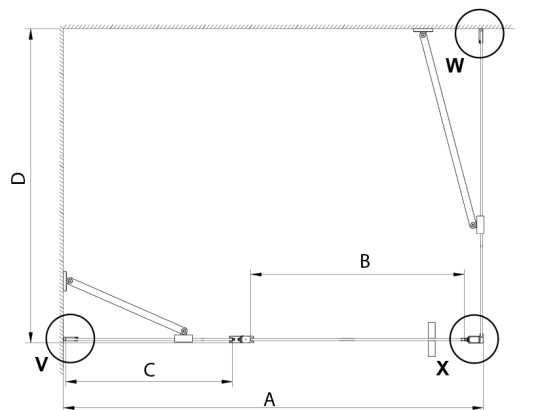

LORO drzwi prysznicowe z częścią stałą 1000 mm, szkło czyste

Kod: GN4610

Rozmiary

Szerokość: 1000 mm
Wysokość: 2000 mm

Właściwości

Gwarancja: 3 lata

Karta techniczna

GN4690/GN4610/GN4611/GN4612 + GN3580/GN3590/GN3510/GN3512

Model	A	B	C	D
GN4690	885-915	610	168	
GN4610	985-1015	610	268	
GN4611	1085-1115	610	368	
GN4612	1185-1215	610	468	
GN3580				785-805
GN3590				885-905
GN3510				985-1005
GN3512				1185-1205

LORO drzwi przysznicowe z częścią stałą 1000 mm, szkło czyste