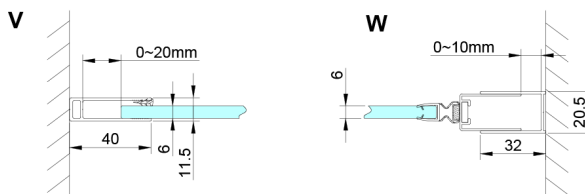

Model	A	B	C
GN4690	875-905	610	168
GN4610	975-1005	610	268
GN4611	1075-1105	610	368
GN4612	1175-1205	610	468