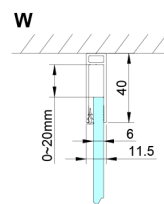

LORO drzwi prysznicowe z częścią stałą 1000 mm, szkło czyste

Kod: GN4610

Rozmiary

Szerokość: 1000 mm
Wysokość: 2000 mm

Właściwości

Gwarancja: 3 lata

Karta techniczna

GN4690/GN4610/GN4611/GN4612 + GN3580/GN3590/GN3510/GN3512

Model	A	B	C	D
GN4690	885-915	610	168	
GN4610	985-1015	610	268	
GN4611	1085-1115	610	368	
GN4612	1185-1215	610	468	
GN3580				785-805
GN3590				885-905
GN3510				985-1005
GN3512				1185-1205

LORO drzwi przysznicowe z częścią stałą 1000 mm, szkło czyste

GN4690/GN4610/GN4611/GN4612

Model	A	B	C
GN4690	875-905	610	168
GN4610	975-1005	610	268
GN4611	1075-1105	610	368
GN4612	1175-1205	610	468