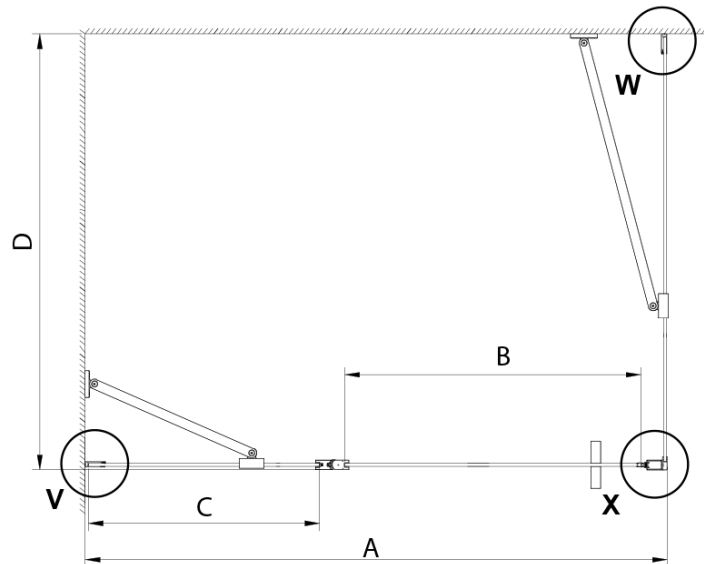

LORO drzwi prysznicowe z częścią stałą 900 mm, szkło czyste

Karta techniczna

GN4690/GN4610/GN4611/GN4612 + GN3580/GN3590/GN3510/GN3512