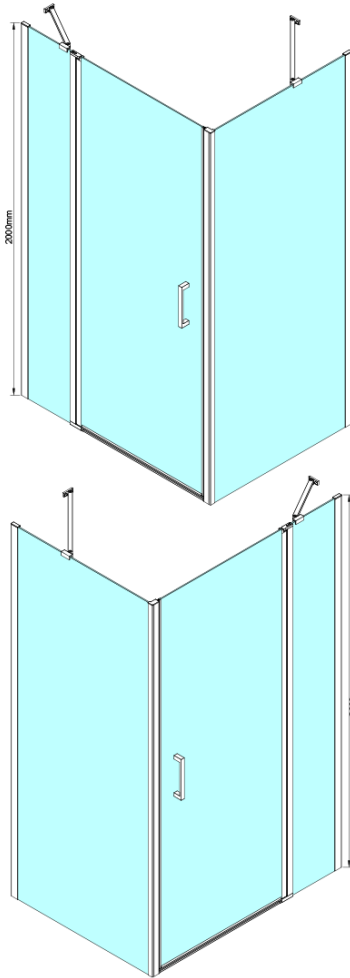

LORO drzwi prysznicowe z częścią stałą 900 mm, szkło czyste

Karta techniczna

GN4690/GN4610/GN4611/GN4612 + GN3580/GN3590/GN3510/GN3512