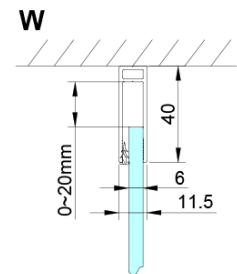

LORO drzwi prysznicowe z częścią stałą 900 mm, szkło czyste

Karta techniczna

GN4690/GN4610/GN4611/GN4612 + GN3580/GN3590/GN3510/GN3512