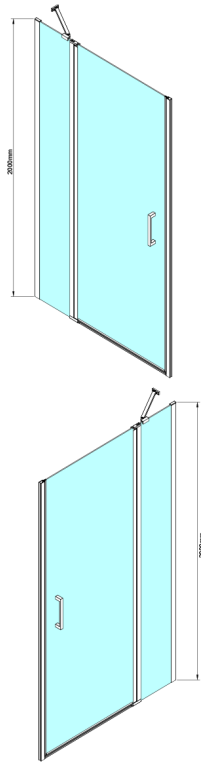

LORO drzwi prysznicowe z częścią stałą 900 mm, szkło czyste

Kod: GN4690

Rozmiary

Szerokość: 900 mm

Wysokość: 2000 mm

Właściwości

Gwarancja: 3 lata

Karta techniczna

GN4690/GN4610/GN4611/GN4612 + GN3580/GN3590/GN3510/GN3512

Model	A	B	C	D
GN4690	885-915	610	168	
GN4610	985-1015	610	268	
GN4611	1085-1115	610	368	
GN4612	1185-1215	610	468	
GN3580				785-805
GN3590				885-905
GN3510				985-1005
GN3512				1185-1205

LORO drzwi prysznicowe z częścią stałą 900 mm, szkło czyste

GN4690/GN4610/GN4611/GN4612

Model	A	B	C
GN4690	875-905	610	168
GN4610	975-1005	610	268
GN4611	1075-1105	610	368
GN4612	1175-1205	610	468