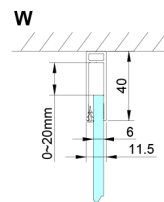

LORO drzwi prysznicowe z częścią stałą 900 mm, szkło czyste

Kod: GN4690

Rozmiary

Szerokość: 900 mm

Wysokość: 2000 mm

Właściwości

Gwarancja: 3 lata

Karta techniczna

GN4690/GN4610/GN4611/GN4612 + GN3580/GN3590/GN3510/GN3512

Model	A	B	C	D
GN4690	885-915	610	168	
GN4610	985-1015	610	268	
GN4611	1085-1115	610	368	
GN4612	1185-1215	610	468	
GN3580				785-805
GN3590				885-905
GN3510				985-1005
GN3512				1185-1205

LORO drzwi prysznicowe z częścią stałą 900 mm, szkło czyste

GN4690/GN4610/GN4611/GN4612

Model	A	B	C
GN4690	875-905	610	168
GN4610	975-1005	610	268
GN4611	1075-1105	610	368
GN4612	1175-1205	610	468