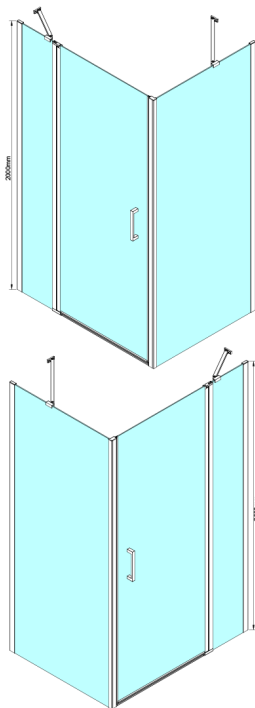

LORO drzwi prysznicowe z częścią stałą 900 mm, szkło czyste

Kod: GN4690

Rozmiary

Szerokość: 900 mm

Wysokość: 2000 mm

Właściwości

Gwarancja: 3 lata

Karta techniczna

GN4690/GN4610/GN4611/GN4612 + GN3580/GN3590/GN3510/GN3512

Model	A	B	C	D
GN4690	885-915	610	168	
GN4610	985-1015	610	268	
GN4611	1085-1115	610	368	
GN4612	1185-1215	610	468	
GN3580				785-805
GN3590				885-905
GN3510				985-1005
GN3512				1185-1205

LORO drzwi prysznicowe z częścią stałą 900 mm, szkło czyste

GN4690/GN4610/GN4611/GN4612

Model	A	B	C
GN4690	875-905	610	168
GN4610	975-1005	610	268
GN4611	1075-1105	610	368
GN4612	1175-1205	610	468