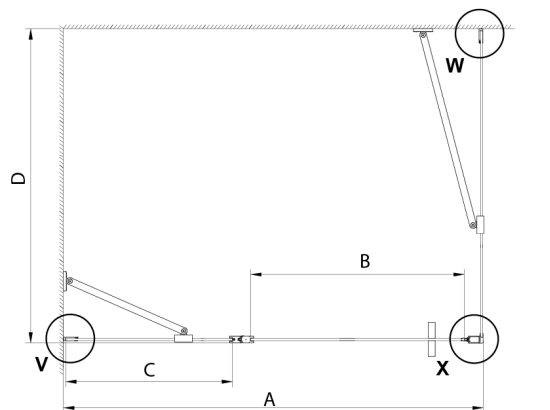

LORO drzwi prysznicowe z częścią stałą 900 mm, szkło czyste

Kod: GN4690

Rozmiary

Szerokość: 900 mm

Wysokość: 2000 mm

Właściwości

Gwarancja: 3 lata

Karta techniczna

GN4690/GN4610/GN4611/GN4612 + GN3580/GN3590/GN3510/GN3512

Model	A	B	C	D
GN4690	885-915	610	168	
GN4610	985-1015	610	268	
GN4611	1085-1115	610	368	
GN4612	1185-1215	610	468	
GN3580				785-805
GN3590				885-905
GN3510				985-1005
GN3512				1185-1205

LORO drzwi prysznicowe z częścią stałą 900 mm, szkło czyste

GN4690/GN4610/GN4611/GN4612

Model	A	B	C
GN4690	875-905	610	168
GN4610	975-1005	610	268
GN4611	1075-1105	610	368
GN4612	1175-1205	610	468