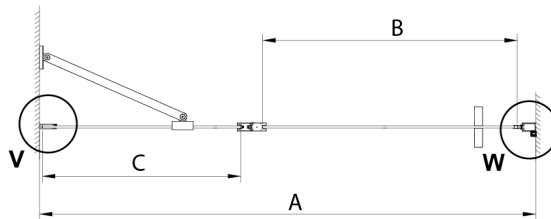

GN4690/GN4610/GN4611/GN4612 + GN3580/GN3590/GN3510/GN3512

Model	A	B	C	D
GN4690	885-915	610	168	
GN4610	985-1015	610	268	
GN4611	1085-1115	610	368	
GN4612	1185-1215	610	468	
GN3580				785-805
GN3590				885-905
GN3510				985-1005
GN3512				1185-1205

LORO drzwi prysznicowe z częścią stałą 900 mm, szkło czyste

GN4690/GN4610/GN4611/GN4612

Model	A	B	C
GN4690	875-905	610	168
GN4610	975-1005	610	268
GN4611	1075-1105	610	368
GN4612	1175-1205	610	468