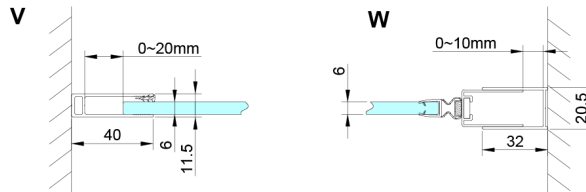

LORO drzwi prysznicowe z częścią stałą 900 mm, szkło czyste

Kod: GN4690

Rozmiary

Szerokość: 900 mm

Wysokość: 2000 mm

Właściwości

Gwarancja: 3 lata

Karta techniczna

GN4690/GN4610/GN4611/GN4612 + GN3580/GN3590/GN3510/GN3512

Model	A	B	C	D
GN4690	885-915	610	168	
GN4610	985-1015	610	268	
GN4611	1085-1115	610	368	
GN4612	1185-1215	610	468	
GN3580				785-805
GN3590				885-905
GN3510				985-1005
GN3512				1185-1205

LORO drzwi prysznicowe z częścią stałą 900 mm, szkło czyste

GN4690/GN4610/GN4611/GN4612

Model	A	B	C
GN4690	875-905	610	168
GN4610	975-1005	610	268
GN4611	1075-1105	610	368
GN4612	1175-1205	610	468