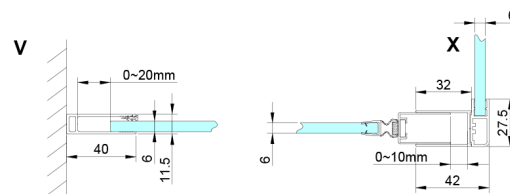

LORO drzwi prysznicowe z częścią stałą 900 mm, szkło czyste

Kod: GN4690

Rozmiary

Szerokość: 900 mm

Wysokość: 2000 mm

Właściwości

Gwarancja: 3 lata

Karta techniczna

GN4690/GN4610/GN4611/GN4612 + GN3580/GN3590/GN3510/GN3512

Model	A	B	C	D
GN4690	885-915	610	168	
GN4610	985-1015	610	268	
GN4611	1085-1115	610	368	
GN4612	1185-1215	610	468	
GN3580				785-805
GN3590				885-905
GN3510				985-1005
GN3512				1185-1205

LORO drzwi prysznicowe z częścią stałą 900 mm, szkło czyste

GN4690/GN4610/GN4611/GN4612

Model	A	B	C
GN4690	875-905	610	168
GN4610	975-1005	610	268
GN4611	1075-1105	610	368
GN4612	1175-1205	610	468