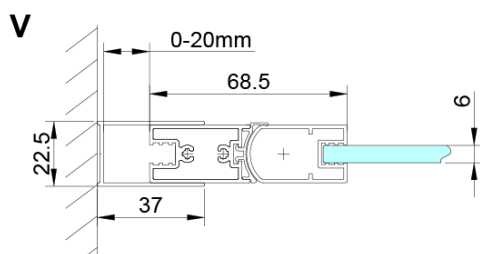

GN4570/GN4580/GN4590

Model	A	B
GN4570	675-705	570
GN4580	775-805	670
GN4590	875-905	770