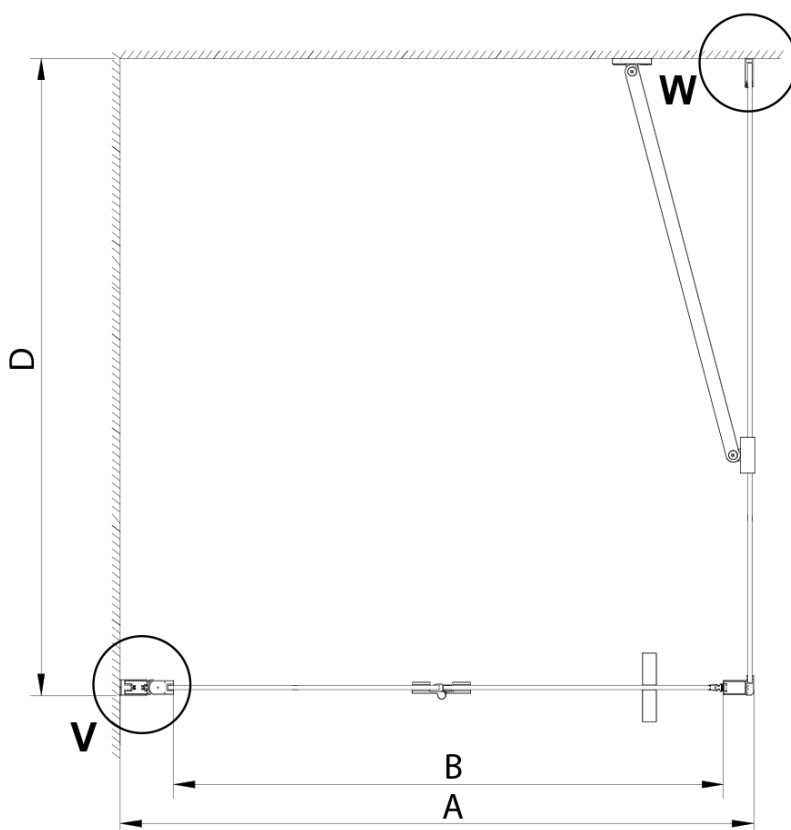

Kod: GN4590

Podstawowe informacje

Marka: Gelco

Seria: LORO

Rozmiary

Szerokość: 900 mm

Wysokość: 2000 mm

Właściwości

Kolor profilu: Chrom - Aluminium polerowane

Kształt: Drzwi do wnęki

Typ otwierania: Składane

Kierunek otwierania: Uniwersalne

Szerokość wejścia: 770 mm

Rodzaj szkła: Szkło czyste

Wykończenie szkła: Coated glass

Grubość szkła: 6 mm

Wymiar montażowy od: 875 mm

Wymiar montażowy do: 905 mm

Właściwości: Bezprofilowe

Waga / szt.: 33.0 kg

Opakowanie: 1 szt.

Gwarancja: 3 lata

Karta techniczna

GN4570/GN4580/GN4590 + GN3580/GN3590/GN3510/GN3512

Model	A	B	D
GN4570	685-715	570	
GN4580	785-815	670	
GN4590	885-915	770	
GN3580			785-805
GN3590			885-905
GN3510			985-1005
GN3512			1185-1205

GN4570/GN4580/GN4590