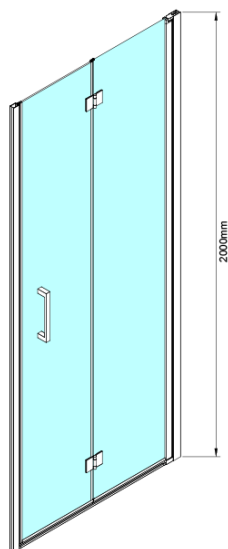

Kod: GN4590

Podstawowe informacje

Marka: Gelco

Seria: LORO

Rozmiary

Szerokość: 900 mm

Wysokość: 2000 mm

Właściwości

Kolor profilu: Chrom - Aluminium polerowane

Kształt: Drzwi do wnęki

Typ otwierania: Składane

Kierunek otwierania: Uniwersalne

Szerokość wejścia: 770 mm

Rodzaj szkła: Szkło czyste

Wykończenie szkła: Coated glass

Grubość szkła: 6 mm

Wymiar montażowy od: 875 mm

Wymiar montażowy do: 905 mm

Właściwości: Bezprofilowe

Waga / szt.: 33.0 kg

Opakowanie: 1 szt.

Gwarancja: 3 lata

Karta techniczna

GN4570/GN4580/GN4590 + GN3580/GN3590/GN3510/GN3512

Model	A	B	D
GN4570	685-715	570	
GN4580	785-815	670	
GN4590	885-915	770	
GN3580			785-805
GN3590			885-905
GN3510			985-1005
GN3512			1185-1205

GN4570/GN4580/GN4590