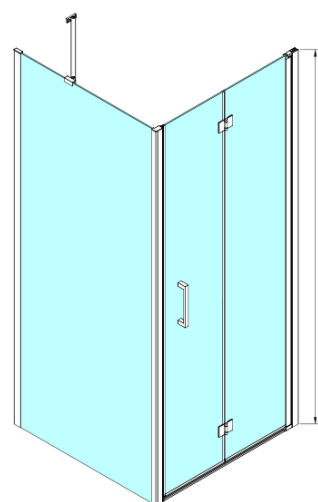

Karta techniczna

GN4570/GN4580/GN4590 + GN3580/GN3590/GN3510/GN3512