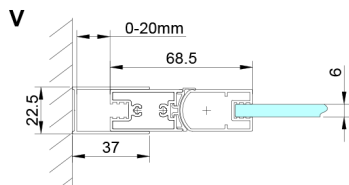

LORO drzwi prysznicowe składane 900mm, szkło czyste

Kod: GN4590

Rozmiary

Szerokość: 900 mm

Wysokość: 2000 mm

Właściwości

Gwarancja: 3 lata

Karta techniczna

Model	A	B
GN4570	675-705	570
GN4580	775-805	670
GN4590	875-905	770