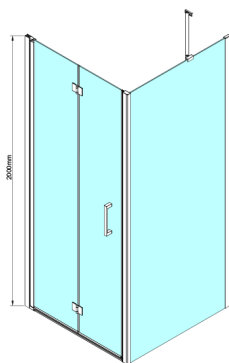

Karta techniczna

GN4570/GN4580/GN4590 + GN3580/GN3590/GN3510/GN3512

Model	A	B	D
GN4570	685-715	570	
GN4580	785-815	670	
GN4590	885-915	770	
GN3580			785-805
GN3590			885-905
GN3510			985-1005
GN3512			1185-1205