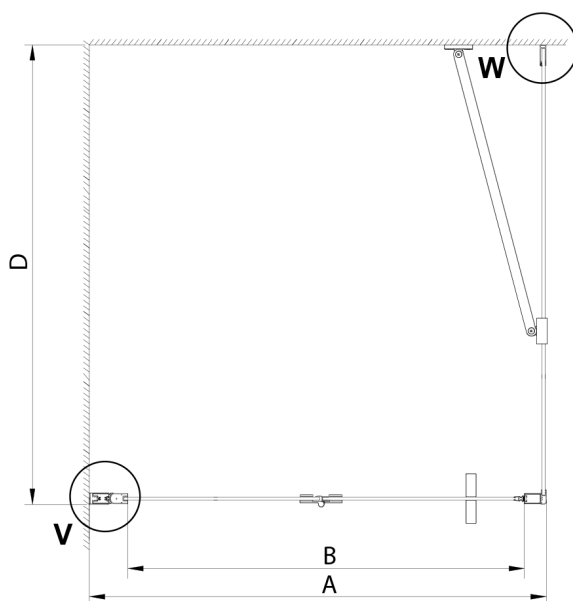

LORO drzwi prysznicowe składane 900mm, szkło czyste

Kod: GN4590

Rozmiary

Szerokość: 900 mm

Wysokość: 2000 mm

Właściwości

Gwarancja: 3 lata

Karta techniczna

GN4570/GN4580/GN4590 + GN3580/GN3590/GN3510/GN3512

Model	A	B	D
GN4570	685-715	570	
GN4580	785-815	670	
GN4590	885-915	770	
GN3580			785-805
GN3590			885-905
GN3510			985-1005
GN3512			1185-1205

GN4570/GN4580/GN4590

Model	A	B
GN4570	675-705	570
GN4580	775-805	670
GN4590	875-905	770