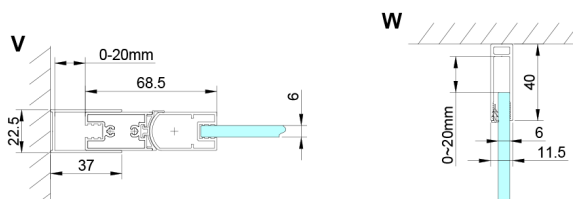

LORO drzwi prysznicowe składane 900mm, szkło czyste

Kod: GN4590

Rozmiary

Szerokość: 900 mm

Wysokość: 2000 mm

Właściwości

Gwarancja: 3 lata

Karta techniczna

GN4570/GN4580/GN4590 + GN3580/GN3590/GN3510/GN3512

Model	A	B	D
GN4570	685-715	570	
GN4580	785-815	670	
GN4590	885-915	770	
GN3580			785-805
GN3590			885-905
GN3510			985-1005
GN3512			1185-1205

GN4570/GN4580/GN4590

Model	A	B
GN4570	675-705	570
GN4580	775-805	670
GN4590	875-905	770