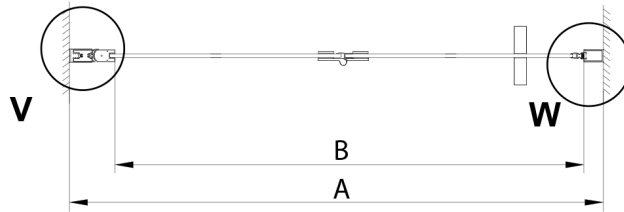

LORO drzwi prysznicowe składane 900mm, szkło czyste

Kod: GN4590

Rozmiary

Szerokość: 900 mm

Wysokość: 2000 mm

Właściwości

Gwarancja: 3 lata

Karta techniczna

GN4570/GN4580/GN4590 + GN3580/GN3590/GN3510/GN3512

Model	A	B	D
GN4570	685-715	570	
GN4580	785-815	670	
GN4590	885-915	770	
GN3580			785-805
GN3590			885-905
GN3510			985-1005
GN3512			1185-1205

GN4570/GN4580/GN4590