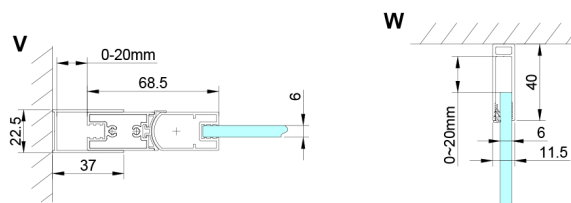

### Rozmiary

Szerokość: 900 mm

Wysokość: 2000 mm

## Karta techniczna

GN4570/GN4580/GN4590 + GN3580/GN3590/GN3510/GN3512

Model	A	B	D
GN4570	685-715	570	
GN4580	785-815	670	
GN4590	885-915	770	
GN3580			785-805
GN3590			885-905
GN3510			985-1005
GN3512			1185-1205