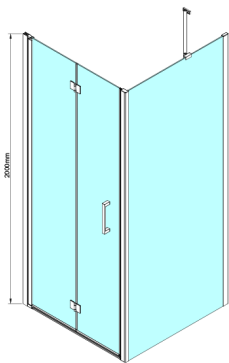

Karta techniczna

GN4570/GN4580/GN4590 + GN3580/GN3590/GN3510/GN3512

Model	A	B	D
GN4570	685-715	570	
GN4580	785-815	670	
GN4590	885-915	770	
GN3580			785-805
GN3590			885-905
GN3510			985-1005
GN3512			1185-1205