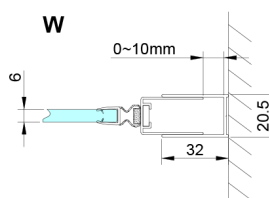

GN4570/GN4580/GN4590

Model	A	B
GN4570	675-705	570
GN4580	775-805	670
GN4590	875-905	770