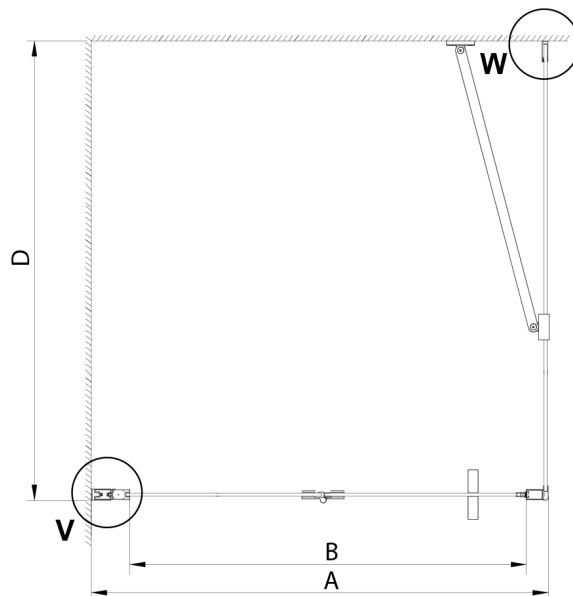

LORO drzwi do wnęki składane 900 mm, szkło czyste

Kod: GN4590

Rozmiary

Szerokość: 900 mm

Wysokość: 2000 mm

Właściwości

Gwarancja: 3 lata

Karta techniczna

GN4570/GN4580/GN4590 + GN3580/GN3590/GN3510/GN3512

Model	A	B	D
GN4570	685-715	570	
GN4580	785-815	670	
GN4590	885-915	770	
GN3580			785-805
GN3590			885-905
GN3510			985-1005
GN3512			1185-1205

GN4570/GN4580/GN4590

Model	A	B
GN4570	675-705	570
GN4580	775-805	670
GN4590	875-905	770