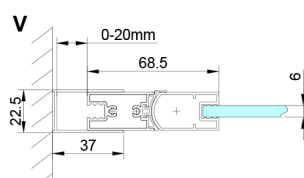

LORO drzwi do wnęki składane 900 mm, szkło czyste

Kod: GN4590

Rozmiary

Szerokość: 900 mm

Wysokość: 2000 mm

Właściwości

Gwarancja: 3 lata

Karta techniczna

GN4570/GN4580/GN4590 + GN3580/GN3590/GN3510/GN3512

Model	A	B	D
GN4570	685-715	570	
GN4580	785-815	670	
GN4590	885-915	770	
GN3580			785-805
GN3590			885-905
GN3510			985-1005
GN3512			1185-1205