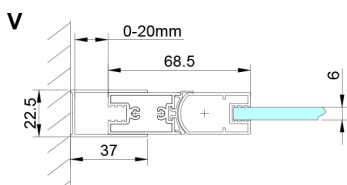

LORO drzwi do wnęki składane 900 mm, szkło czyste

Kod: GN4590

Rozmiary

Szerokość: 900 mm

Wysokość: 2000 mm

Właściwości

Gwarancja: 3 lata

Karta techniczna

Model	A	B
GN4570	675-705	570
GN4580	775-805	670
GN4590	875-905	770