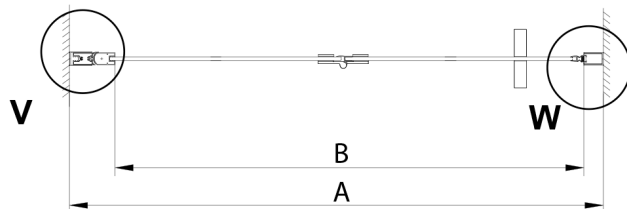

LORO drzwi do wnęki składane 900 mm, szkło czyste

Kod: GN4590

Rozmiary

Szerokość: 900 mm

Wysokość: 2000 mm

Właściwości

Gwarancja: 3 lata

Karta techniczna

GN4570/GN4580/GN4590 + GN3580/GN3590/GN3510/GN3512

Model	A	B	D
GN4570	685-715	570	
GN4580	785-815	670	
GN4590	885-915	770	
GN3580			785-805
GN3590			885-905
GN3510			985-1005
GN3512			1185-1205

GN4570/GN4580/GN4590