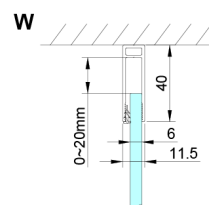

LORO drzwi do wnęki składane 900 mm, szkło czyste

Kod: GN4590

Rozmiary

Szerokość: 900 mm

Wysokość: 2000 mm

Właściwości

Gwarancja: 3 lata

Karta techniczna

GN4570/GN4580/GN4590 + GN3580/GN3590/GN3510/GN3512

Model	A	B	D
GN4570	685-715	570	
GN4580	785-815	670	
GN4590	885-915	770	
GN3580			785-805
GN3590			885-905
GN3510			985-1005
GN3512			1185-1205

GN4570/GN4580/GN4590

Model	A	B
GN4570	675-705	570
GN4580	775-805	670
GN4590	875-905	770