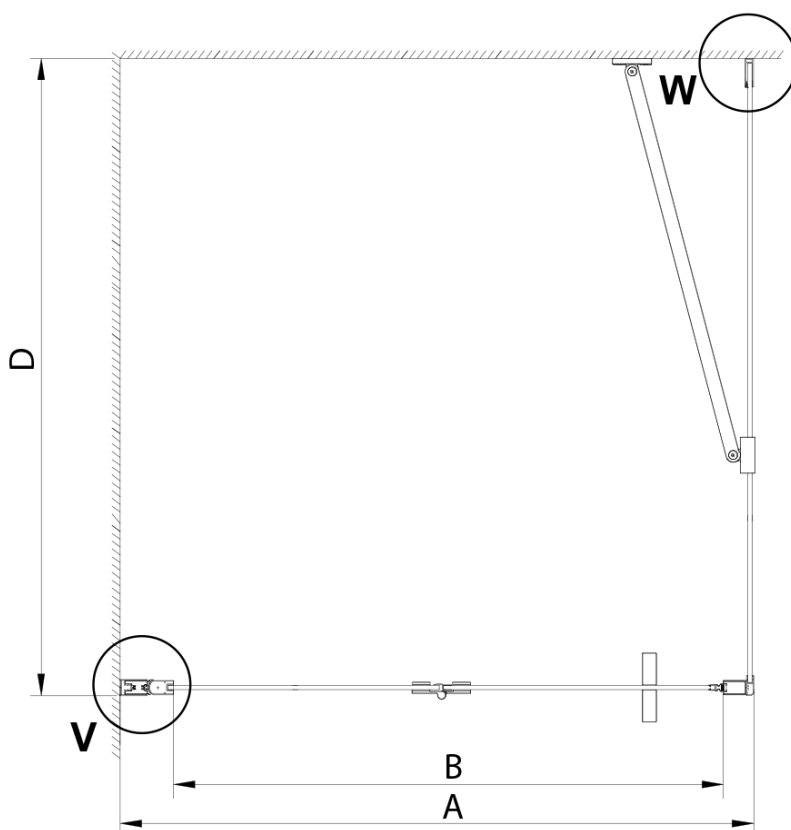

Kod: GN4580

Podstawowe informacje

Marka: Gelco

Seria: LORO

Rozmiary

Szerokość: 800 mm

Wysokość: 2000 mm

Właściwości

Kolor profilu: Chrom - Aluminium polerowane

Kształt: Drzwi do wnęki

Typ otwierania: Składane

Kierunek otwierania: Uniwersalne

Szerokość wejścia: 670 mm

Rodzaj szkła: Szkło czyste

Wykończenie szkła: Coated glass

Grubość szkła: 6 mm

Wymiar montażowy od: 775 mm

Wymiar montażowy do: 805 mm

Właściwości: Bezprofilowe

Waga / szt.: 30.0 kg

Opakowanie: 1 szt.

Gwarancja: 3 lata

Karta techniczna

GN4570/GN4580/GN4590 + GN3580/GN3590/GN3510/GN3512

Model	A	B	D
GN4570	685-715	570	
GN4580	785-815	670	
GN4590	885-915	770	
GN3580			785-805
GN3590			885-905
GN3510			985-1005
GN3512			1185-1205

GN4570/GN4580/GN4590