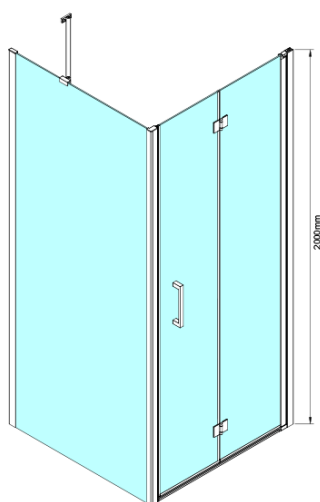

Karta techniczna

GN4570/GN4580/GN4590 + GN3580/GN3590/GN3510/GN3512