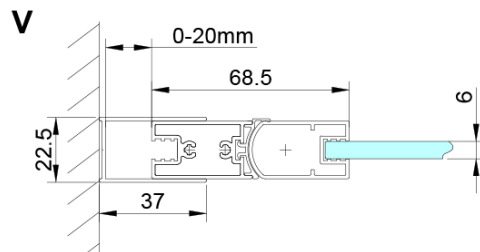

GN4570/GN4580/GN4590

Model	A	B
GN4570	675-705	570
GN4580	775-805	670
GN4590	875-905	770