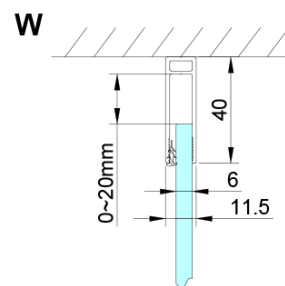

Model	A	B	D
GN4570	685-715	570	
GN4580	785-815	670	
GN4590	885-915	770	
GN3580			785-805
GN3590			885-905
GN3510			985-1005
GN3512			1185-1205