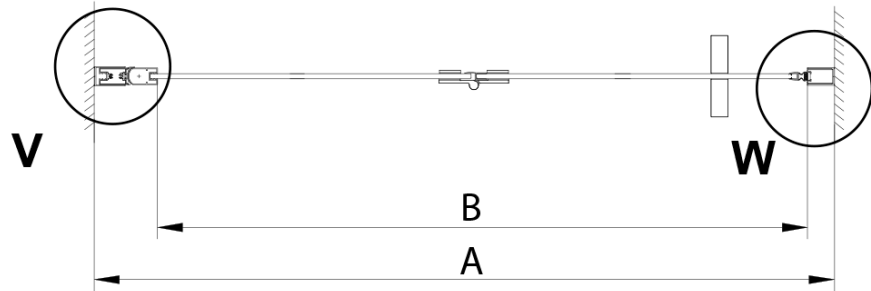

GN4570/GN4580/GN4590

Model	A	B
GN4570	675-705	570
GN4580	775-805	670
GN4590	875-905	770