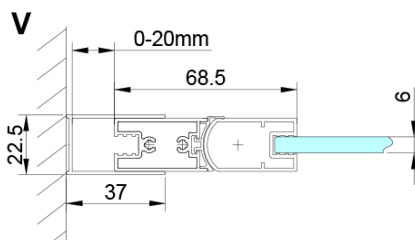

Model	A	B	D
GN4570	685-715	570	
GN4580	785-815	670	
GN4590	885-915	770	
GN3580			785-805
GN3590			885-905
GN3510			985-1005
GN3512			1185-1205