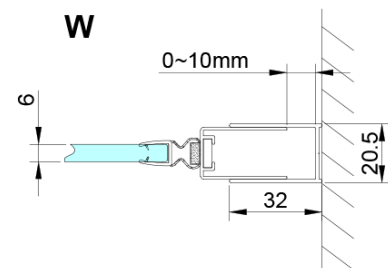

GN4570/GN4580/GN4590

Model	A	B
GN4570	675-705	570
GN4580	775-805	670
GN4590	875-905	770