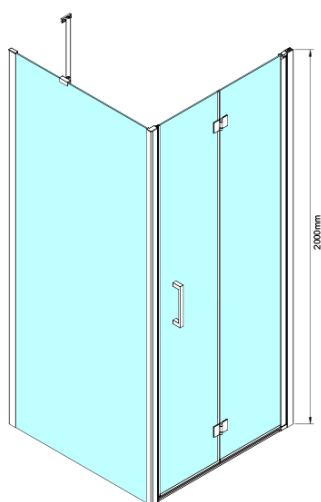

Karta techniczna

GN4570/GN4580/GN4590 + GN3580/GN3590/GN3510/GN3512

Model	A	B	D
GN4570	685-715	570	
GN4580	785-815	670	
GN4590	885-915	770	
GN3580			785-805
GN3590			885-905
GN3510			985-1005
GN3512			1185-1205