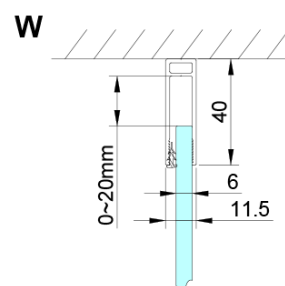

Karta techniczna

GN4570/GN4580/GN4590 + GN3580/GN3590/GN3510/GN3512

Model	A	B	D
GN4570	685-715	570	
GN4580	785-815	670	
GN4590	885-915	770	
GN3580			785-805
GN3590			885-905
GN3510			985-1005
GN3512			1185-1205