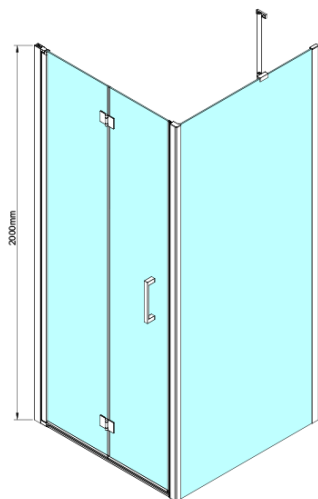

Karta techniczna

GN4570/GN4580/GN4590 + GN3580/GN3590/GN3510/GN3512

Model	A	B	D
GN4570	685-715	570	
GN4580	785-815	670	
GN4590	885-915	770	
GN3580			785-805
GN3590			885-905
GN3510			985-1005
GN3512			1185-1205