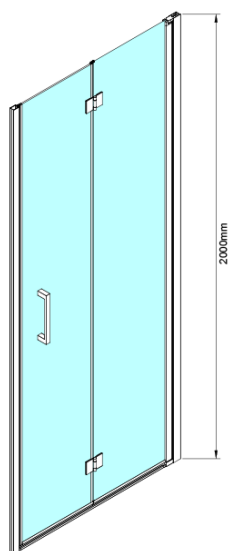

GN4570/GN4580/GN4590

Model	A	B
GN4570	675-705	570
GN4580	775-805	670
GN4590	875-905	770