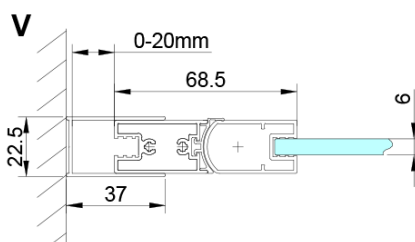

Karta techniczna

GN4570/GN4580/GN4590 + GN3580/GN3590/GN3510/GN3512

Model	A	B	D
GN4570	685-715	570	
GN4580	785-815	670	
GN4590	885-915	770	
GN3580			785-805
GN3590			885-905
GN3510			985-1005
GN3512			1185-1205