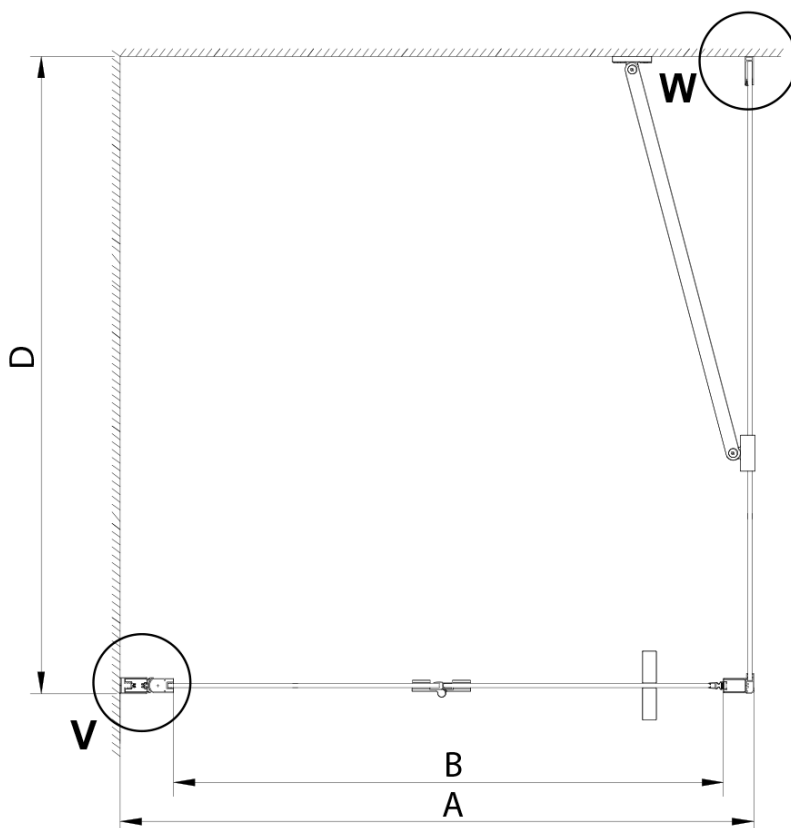

Karta techniczna

GN4570/GN4580/GN4590 + GN3580/GN3590/GN3510/GN3512

Model	A	B	D
GN4570	685-715	570	
GN4580	785-815	670	
GN4590	885-915	770	
GN3580			785-805
GN3590			885-905
GN3510			985-1005
GN3512			1185-1205