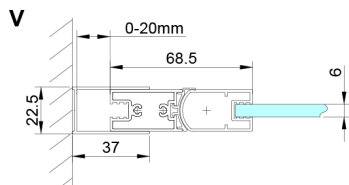

LORO drzwi prysznicowe składane 800mm, szkło czyste

Kod: GN4580

Rozmiary

Szerokość: 800 mm

Wysokość: 2000 mm

Właściwości

Gwarancja: 3 lata

Karta techniczna

Model	A	B
GN4570	675-705	570
GN4580	775-805	670
GN4590	875-905	770