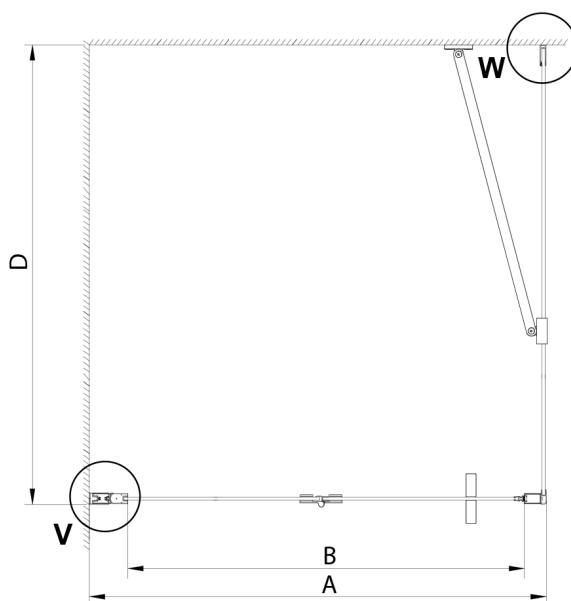

LORO drzwi prysznicowe składane 800mm, szkło czyste

Kod: GN4580

Rozmiary

Szerokość: 800 mm

Wysokość: 2000 mm

Właściwości

Gwarancja: 3 lata

Karta techniczna

GN4570/GN4580/GN4590 + GN3580/GN3590/GN3510/GN3512

Model	A	B	D
GN4570	685-715	570	
GN4580	785-815	670	
GN4590	885-915	770	
GN3580			785-805
GN3590			885-905
GN3510			985-1005
GN3512			1185-1205

GN4570/GN4580/GN4590

Model	A	B
GN4570	675-705	570
GN4580	775-805	670
GN4590	875-905	770