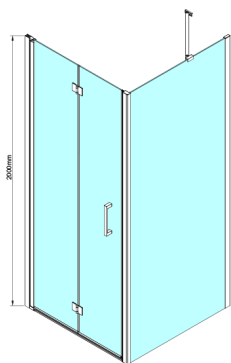

Karta techniczna

GN4570/GN4580/GN4590 + GN3580/GN3590/GN3510/GN3512

Model	A	B	D
GN4570	685-715	570	
GN4580	785-815	670	
GN4590	885-915	770	
GN3580			785-805
GN3590			885-905
GN3510			985-1005
GN3512			1185-1205