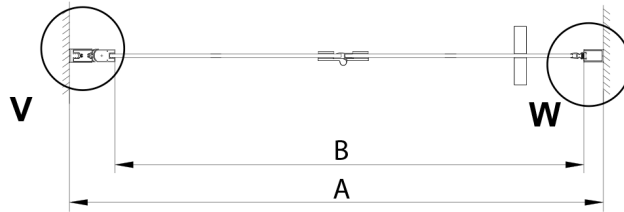

LORO drzwi prysznicowe składane 800mm, szkło czyste

Kod: GN4580

Rozmiary

Szerokość: 800 mm

Wysokość: 2000 mm

Właściwości

Gwarancja: 3 lata

Karta techniczna

GN4570/GN4580/GN4590 + GN3580/GN3590/GN3510/GN3512

Model	A	B	D
GN4570	685-715	570	
GN4580	785-815	670	
GN4590	885-915	770	
GN3580			785-805
GN3590			885-905
GN3510			985-1005
GN3512			1185-1205

GN4570/GN4580/GN4590