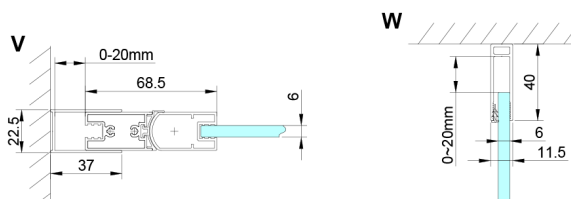

LORO drzwi prysznicowe składane 800mm, szkło czyste

Kod: GN4580

Rozmiary

Szerokość: 800 mm

Wysokość: 2000 mm

Właściwości

Gwarancja: 3 lata

Karta techniczna

GN4570/GN4580/GN4590 + GN3580/GN3590/GN3510/GN3512

Model	A	B	D
GN4570	685-715	570	
GN4580	785-815	670	
GN4590	885-915	770	
GN3580			785-805
GN3590			885-905
GN3510			985-1005
GN3512			1185-1205

GN4570/GN4580/GN4590

Model	A	B
GN4570	675-705	570
GN4580	775-805	670
GN4590	875-905	770