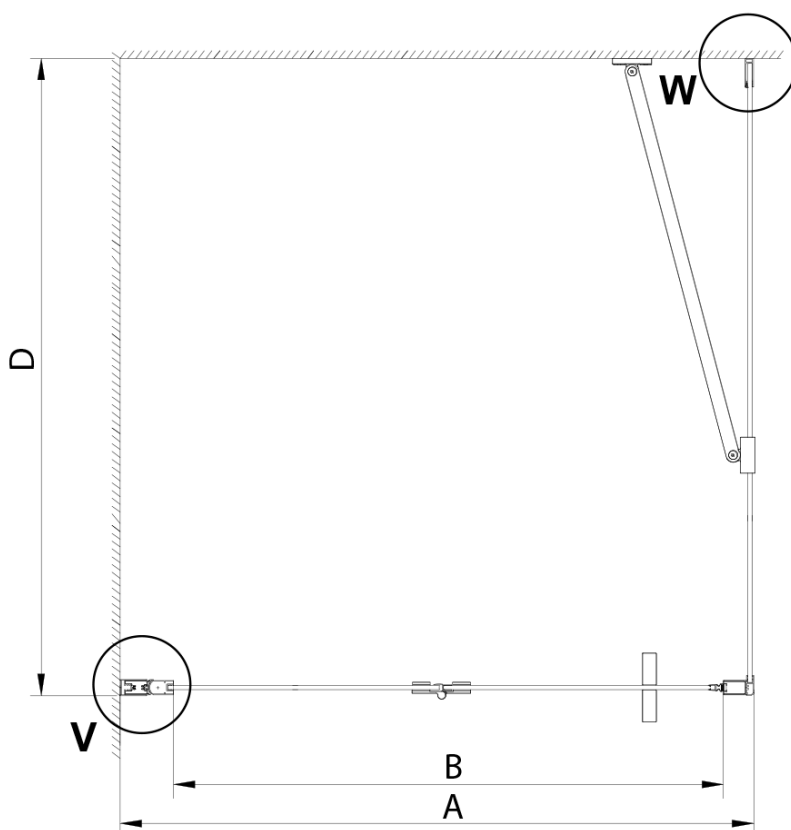

Kod: GN4570

**Podstawowe informacje**

Marka: Gelco

Seria: LORO

**Rozmiary**

Szerokość: 700 mm

Wysokość: 2000 mm

**Właściwości**

Kolor profilu: Chrom - Aluminium polerowane

Kształt: Drzwi do wnęki

Typ otwierania: Składane

Kierunek otwierania: Uniwersalne

Szerokość wejścia: 570 mm

Rodzaj szkła: Szkło czyste

Wykończenie szkła: Coated glass

Grubość szkła: 6 mm

Wymiar montażowy od: 675 mm

Wymiar montażowy do: 705 mm

Właściwości: Bezprofilowe

Waga / szt.: 27.0 kg

Opakowanie: 1 szt.

Gwarancja: 3 lata

Karta techniczna

GN4570/GN4580/GN4590 + GN3580/GN3590/GN3510/GN3512

Model	A	B	D
GN4570	685-715	570	
GN4580	785-815	670	
GN4590	885-915	770	
GN3580			785-805
GN3590			885-905
GN3510			985-1005
GN3512			1185-1205

GN4570/GN4580/GN4590