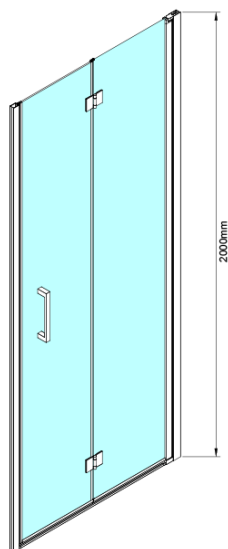

Kod: GN4570

**Podstawowe informacje**

Marka: Gelco

Seria: LORO

**Rozmiary**

Szerokość: 700 mm

Wysokość: 2000 mm

**Właściwości**

Kolor profilu: Chrom - Aluminium polerowane

Kształt: Drzwi do wnęki

Typ otwierania: Składane

Kierunek otwierania: Uniwersalne

Szerokość wejścia: 570 mm

Rodzaj szkła: Szkło czyste

Wykończenie szkła: Coated glass

Grubość szkła: 6 mm

Wymiar montażowy od: 675 mm

Wymiar montażowy do: 705 mm

Właściwości: Bezprofilowe

Waga / szt.: 27.0 kg

Opakowanie: 1 szt.

Gwarancja: 3 lata

Karta techniczna

GN4570/GN4580/GN4590 + GN3580/GN3590/GN3510/GN3512

Model	A	B	D
GN4570	685-715	570	
GN4580	785-815	670	
GN4590	885-915	770	
GN3580			785-805
GN3590			885-905
GN3510			985-1005
GN3512			1185-1205

GN4570/GN4580/GN4590