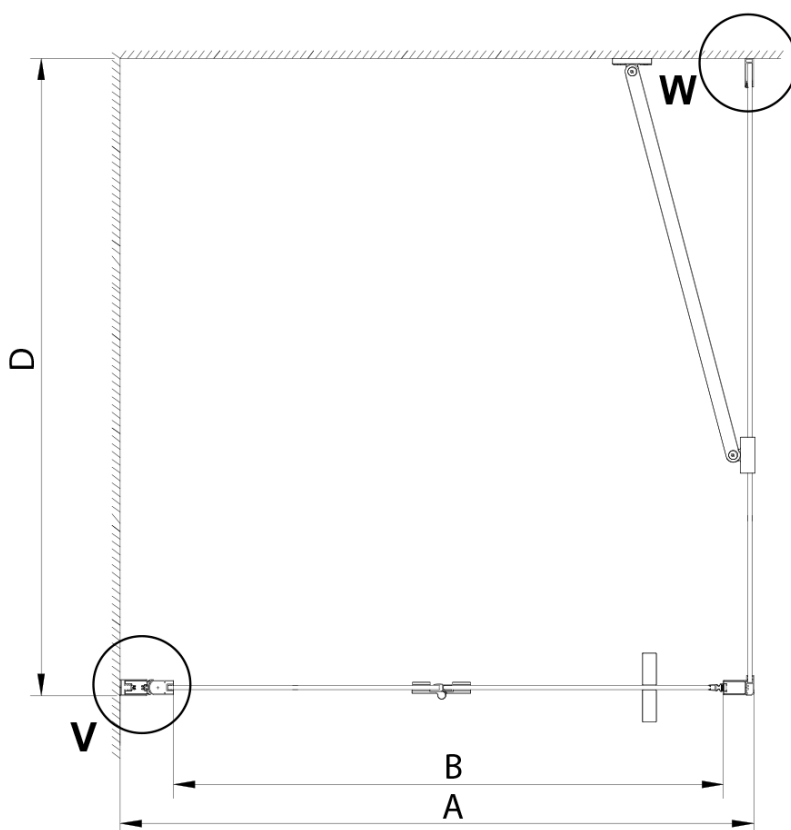

Kod: GN4570

Podstawowe informacje

Marka: Gelco

Seria: LORO

Rozmiary

Szerokość: 700 mm

Wysokość: 2000 mm

Właściwości

Kolor profilu: Chrom - Aluminium polerowane

Kształt: Drzwi do wnęki

Typ otwierania: Składane

Kierunek otwierania: Uniwersalne

Szerokość wejścia: 570 mm

Rodzaj szkła: Szkło czyste

Wykończenie szkła: Coated glass

Grubość szkła: 6 mm

Wymiar montażowy od: 675 mm

Wymiar montażowy do: 705 mm

Właściwości: Bezprofilowe

Waga / szt.: 27.0 kg

Opakowanie: 1 szt.

Gwarancja: 3 lata

Karta techniczna

GN4570/GN4580/GN4590 + GN3580/GN3590/GN3510/GN3512

Model	A	B	D
GN4570	685-715	570	
GN4580	785-815	670	
GN4590	885-915	770	
GN3580			785-805
GN3590			885-905
GN3510			985-1005
GN3512			1185-1205

GN4570/GN4580/GN4590