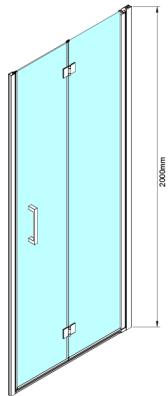

GN4570/GN4580/GN4590

Model	A	B
GN4570	675-705	570
GN4580	775-805	670
GN4590	875-905	770