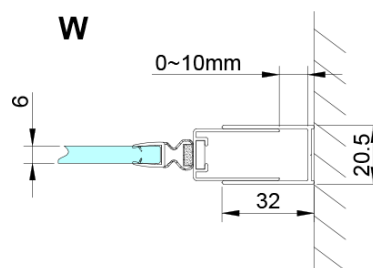

## Rozmiary

Szerokość: 900 mm

Wysokość: 2000 mm

## Właściwości

Kolor profilu: Chrom - Aluminium polerowane

Kształt: Drzwi do wnęki

Typ otwierania: Jednoskrzydłowe

Kierunek otwierania: Uniwersalne

Szerokość wejścia: 770 mm

Rodzaj szkła: Szkło czyste

Wykończenie szkła: Coated glass

Grubość szkła: 6 mm

Wymiar montażowy od: 875 mm

Wymiar montażowy do: 905 mm

Właściwości: Bezprofilowe, Otwieranie do środka i na zewnątrz

Waga / szt.: 26.0 kg

Opakowanie: 1 szt.

Gwarancja: 3 lata

Uszczelka dolna do drzwi prysznicowych, szkło 6mm, 1000 mm (Kod: NDGN04)

Karta techniczna

GN4470/GN4480/GN4490

Model	A	B
GN4470	675-705	570
GN4480	775-805	670
GN4490	875-905	770

GN4470/GN4480/GN4490 + GN3580/GN3590/GN3510/GN3512