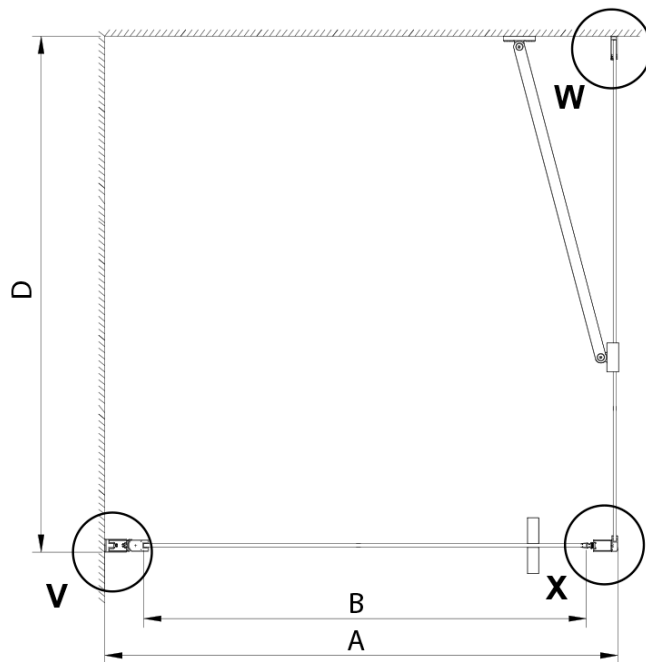

## Rozmiary

Szerokość: 900 mm

Wysokość: 2000 mm

## Właściwości

Kolor profilu: Chrom - Aluminium polerowane

Kształt: Drzwi do wnęki

Typ otwierania: Jednoskrzydłowe

Kierunek otwierania: Uniwersalne

Szerokość wejścia: 770 mm

Rodzaj szkła: Szkło czyste

Wykończenie szkła: Coated glass

Grubość szkła: 6 mm

Wymiar montażowy od: 875 mm

Wymiar montażowy do: 905 mm

Właściwości: Bezprofilowe, Otwieranie do środka i na zewnątrz

Waga / szt.: 26.0 kg

Opakowanie: 1 szt.

Gwarancja: 3 lata

Uszczelka dolna do drzwi prysznicowych, szkło 6mm, 1000 mm (Kod: NDGN04)

Karta techniczna

GN4470/GN4480/GN4490

Model	A	B
GN4470	675-705	570
GN4480	775-805	670
GN4490	875-905	770

GN4470/GN4480/GN4490 + GN3580/GN3590/GN3510/GN3512