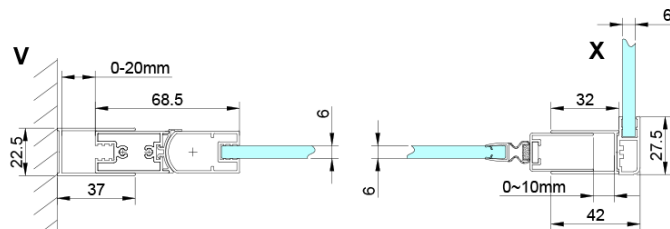

## Rozmiary

Szerokość: 900 mm

Wysokość: 2000 mm

## Właściwości

Kolor profilu: Chrom - Aluminium polerowane

Kształt: Drzwi do wnęki

Typ otwierania: Jednoskrzydłowe

Kierunek otwierania: Uniwersalne

Szerokość wejścia: 770 mm

Rodzaj szkła: Szkło czyste

Wykończenie szkła: Coated glass

Grubość szkła: 6 mm

Wymiar montażowy od: 875 mm

Wymiar montażowy do: 905 mm

Właściwości: Bezprofilowe, Otwieranie do środka i na zewnątrz

Waga / szt.: 26.0 kg

Opakowanie: 1 szt.

Gwarancja: 3 lata

Uszczelka dolna do drzwi prysznicowych, szkło 6mm, 1000 mm (Kod: NDGN04)

Karta techniczna

GN4470/GN4480/GN4490

Model	A	B
GN4470	675-705	570
GN4480	775-805	670
GN4490	875-905	770

GN4470/GN4480/GN4490 + GN3580/GN3590/GN3510/GN3512