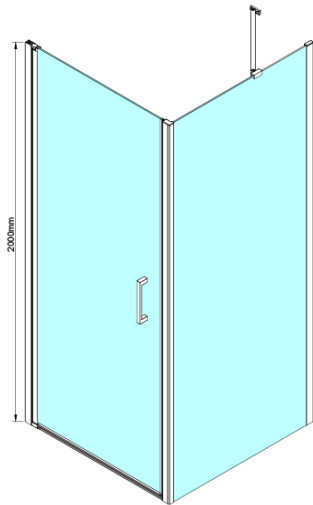

## Rozmiary

Szerokość: 900 mm

Wysokość: 2000 mm

## Właściwości

Kolor profilu: Chrom - Aluminium polerowane

Kształt: Drzwi do wnęki

Typ otwierania: Jednoskrzydłowe

Kierunek otwierania: Uniwersalne

Szerokość wejścia: 770 mm

Rodzaj szkła: Szkło czyste

Wykończenie szkła: Coated glass

Grubość szkła: 6 mm

Wymiar montażowy od: 875 mm

Wymiar montażowy do: 905 mm

Właściwości: Bezprofilowe, Otwieranie do środka i na zewnątrz

Waga / szt.: 26.0 kg

Opakowanie: 1 szt.

Gwarancja: 3 lata

Uszczelka dolna do drzwi prysznicowych, szkło 6mm, 1000 mm (Kod: NDGN04)

Karta techniczna

GN4470/GN4480/GN4490

Model	A	B
GN4470	675-705	570
GN4480	775-805	670
GN4490	875-905	770

GN4470/GN4480/GN4490 + GN3580/GN3590/GN3510/GN3512