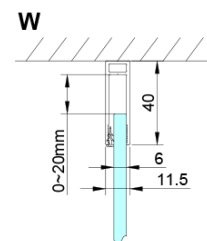

## Rozmiary

Szerokość: 900 mm

Wysokość: 2000 mm

## Właściwości

Kolor profilu: Chrom - Aluminium polerowane

Kształt: Drzwi do wnęki

Typ otwierania: Jednoskrzydłowe

Kierunek otwierania: Uniwersalne

Szerokość wejścia: 770 mm

Rodzaj szkła: Szkło czyste

Wykończenie szkła: Coated glass

Grubość szkła: 6 mm

Wymiar montażowy od: 875 mm

Wymiar montażowy do: 905 mm

Właściwości: Bezprofilowe, Otwieranie do środka i na zewnątrz

Waga / szt.: 26.0 kg

Opakowanie: 1 szt.

Gwarancja: 3 lata

Uszczelka dolna do drzwi prysznicowych, szkło 6mm, 1000 mm (Kod: NDGN04)

Karta techniczna

GN4470/GN4480/GN4490

Model	A	B
GN4470	675-705	570
GN4480	775-805	670
GN4490	875-905	770

GN4470/GN4480/GN4490 + GN3580/GN3590/GN3510/GN3512