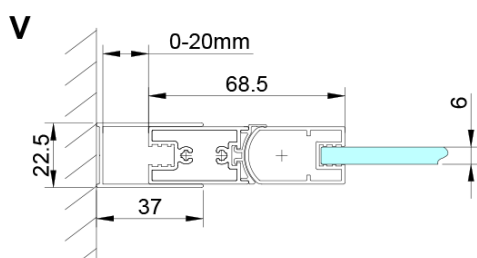

## Rozmiary

Szerokość: 900 mm

Wysokość: 2000 mm

## Właściwości

Kolor profilu: Chrom - Aluminium polerowane

Kształt: Drzwi do wnęki

Typ otwierania: Jednoskrzydłowe

Kierunek otwierania: Uniwersalne

Szerokość wejścia: 770 mm

Rodzaj szkła: Szkło czyste

Wykończenie szkła: Coated glass

Grubość szkła: 6 mm

Wymiar montażowy od: 875 mm

Wymiar montażowy do: 905 mm

Właściwości: Bezprofilowe, Otwieranie do środka i na zewnątrz

Waga / szt.: 26.0 kg

Opakowanie: 1 szt.

Gwarancja: 3 lata

Uszczelka dolna do drzwi prysznicowych, szkło 6mm, 1000 mm (Kod: NDGN04)

Karta techniczna

GN4470/GN4480/GN4490

Model	A	B
GN4470	675-705	570
GN4480	775-805	670
GN4490	875-905	770

GN4470/GN4480/GN4490 + GN3580/GN3590/GN3510/GN3512