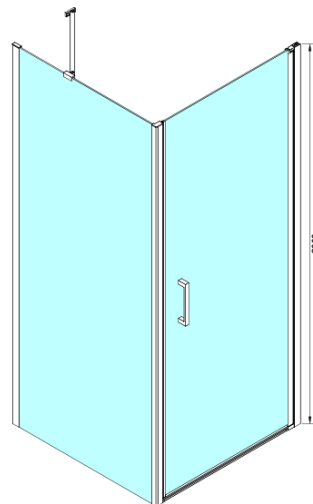

## Rozmiary

Szerokość: 900 mm

Wysokość: 2000 mm

## Właściwości

Kolor profilu: Chrom - Aluminium polerowane

Kształt: Drzwi do wnęki

Typ otwierania: Jednoskrzydłowe

Kierunek otwierania: Uniwersalne

Szerokość wejścia: 770 mm

Rodzaj szkła: Szkło czyste

Wykończenie szkła: Coated glass

Grubość szkła: 6 mm

Wymiar montażowy od: 875 mm

Wymiar montażowy do: 905 mm

Właściwości: Bezprofilowe, Otwieranie do środka i na zewnątrz

Waga / szt.: 26.0 kg

Opakowanie: 1 szt.

Gwarancja: 3 lata

Uszczelka dolna do drzwi prysznicowych, szkło 6mm, 1000 mm (Kod: NDGN04)

Karta techniczna

GN4470/GN4480/GN4490

Model	A	B
GN4470	675-705	570
GN4480	775-805	670
GN4490	875-905	770

GN4470/GN4480/GN4490 + GN3580/GN3590/GN3510/GN3512