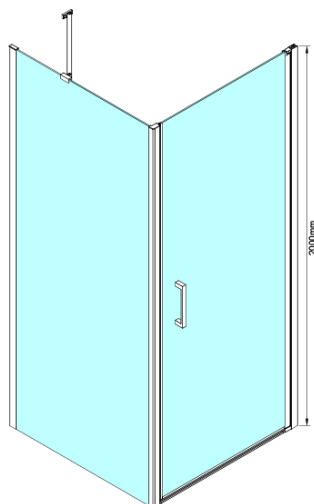

GN4470/GN4480/GN4490 + GN3580/GN3590/GN3510/GN3512