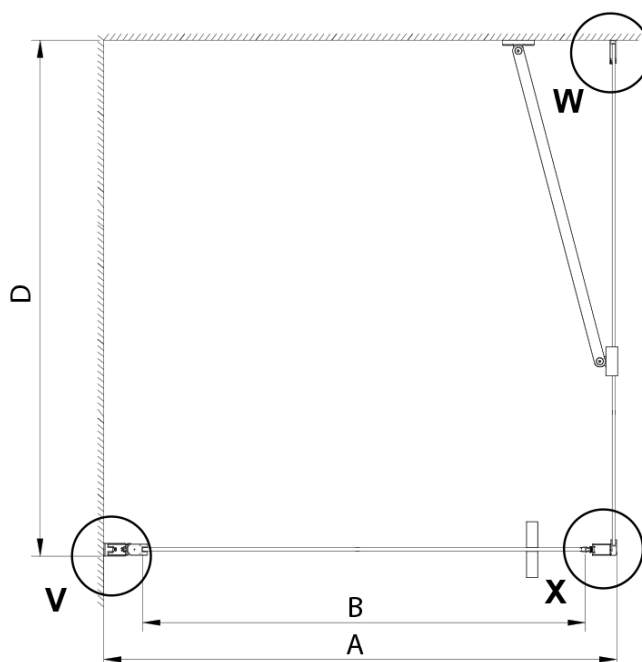

Kolor profilu: Chrom - Aluminium polerowane

Kształt: Drzwi do wnęki

Typ otwierania: Jednoskrzydłowe

Kierunek otwierania: Uniwersalne

Szerokość wejścia: 770 mm

Rodzaj szkła: Szkło czyste

Wykończenie szkła: Coated glass

Grubość szkła: 6 mm

Wymiar montażowy od: 875 mm

Wymiar montażowy do: 905 mm

Właściwości: Bezprofilowe, Otwieranie do środka i na zewnątrz

Waga / szt.: 26.0 kg

Opakowanie: 1 szt.

Gwarancja: 3 lata

Części zamienne

LORO listwa przelewowa z zaślepkami (Kod: NDGN03)

LORO zawiasy obrotowe dolne + górne (Kod: NDGN12)

LORO zestaw montażowy (Kod: NDGN01)

LORO uchwyt (Kod: NDGN06)

LORO profil magnetyczny (Kod: NDGN05)

Uszczelka dolna do drzwi prysznicowych, szkło 6mm, 1000 mm (Kod: NDGN04)

Karta techniczna

GN4470/GN4480/GN4490

Model	A	B
GN4470	675-705	570
GN4480	775-805	670
GN4490	875-905	770

GN4470/GN4480/GN4490 + GN3580/GN3590/GN3510/GN3512

Model	A	B	D
GN4470	685-715	570	
GN4480	785-815	670	
GN4490	885-915	770	
GN3580			785-805
GN3590			885-905
GN3510			985-1005
GN3512			1185-1205