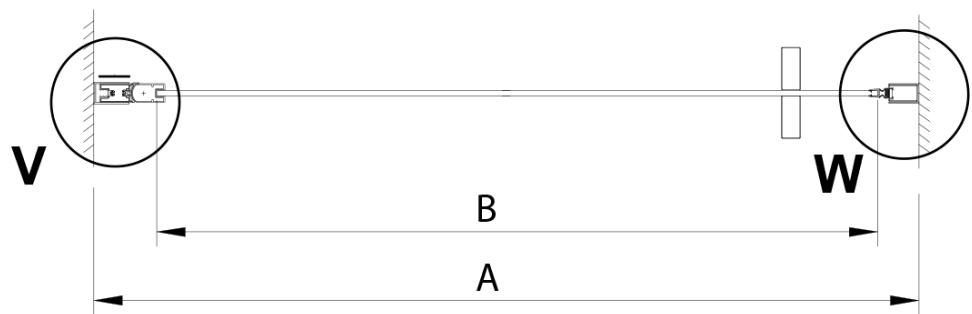

Karta techniczna

GN4470/GN4480/GN4490

Model	A	B
GN4470	675-705	570
GN4480	775-805	670
GN4490	875-905	770