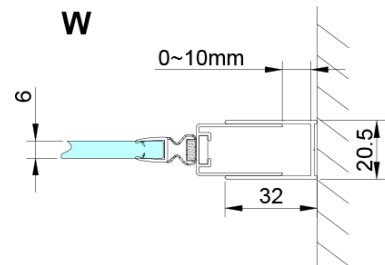

Karta techniczna

GN4470/GN4480/GN4490

Model	A	B
GN4470	675-705	570
GN4480	775-805	670
GN4490	875-905	770