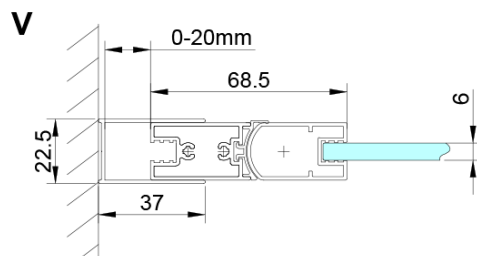

Kolor profilu: Chrom - Aluminium polerowane

Kształt: Drzwi do wnęki

Typ otwierania: Jednoskrzydłowe

Kierunek otwierania: Uniwersalne

Szerokość wejścia: 770 mm

Rodzaj szkła: Szkło czyste

Wykończenie szkła: Coated glass

Grubość szkła: 6 mm

Wymiar montażowy od: 875 mm

Wymiar montażowy do: 905 mm

Właściwości: Bezprofilowe, Otwieranie do środka i na zewnątrz

Waga / szt.: 26.0 kg

Opakowanie: 1 szt.

Gwarancja: 3 lata

Części zamienne

LORO listwa przelewowa z zaślepkami (Kod: NDGN03)

LORO zawiasy obrotowe dolne + górne (Kod: NDGN12)

LORO zestaw montażowy (Kod: NDGN01)

LORO uchwyt (Kod: NDGN06)

LORO profil magnetyczny (Kod: NDGN05)

Uszczelka dolna do drzwi prysznicowych, szkło 6mm, 1000 mm (Kod: NDGN04)

Karta techniczna

GN4470/GN4480/GN4490

Model	A	B
GN4470	675-705	570
GN4480	775-805	670
GN4490	875-905	770

GN4470/GN4480/GN4490 + GN3580/GN3590/GN3510/GN3512

Model	A	B	D
GN4470	685-715	570	
GN4480	785-815	670	
GN4490	885-915	770	
GN3580			785-805
GN3590			885-905
GN3510			985-1005
GN3512			1185-1205