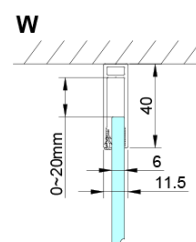

Kolor profilu: Chrom - Aluminium polerowane

Kształt: Drzwi do wnęki

Typ otwierania: Jednoskrzydłowe

Kierunek otwierania: Uniwersalne

Szerokość wejścia: 770 mm

Rodzaj szkła: Szkło czyste

Wykończenie szkła: Coated glass

Grubość szkła: 6 mm

Wymiar montażowy od: 875 mm

Wymiar montażowy do: 905 mm

Właściwości: Bezprofilowe, Otwieranie do środka i na zewnątrz

Waga / szt.: 26.0 kg

Opakowanie: 1 szt.

Gwarancja: 3 lata

Części zamienne

LORO listwa przelewowa z zaślepkami (Kod: NDGN03)

LORO zawiasy obrotowe dolne + górne (Kod: NDGN12)

LORO zestaw montażowy (Kod: NDGN01)

LORO uchwyt (Kod: NDGN06)

LORO profil magnetyczny (Kod: NDGN05)

Uszczelka dolna do drzwi prysznicowych, szkło 6mm, 1000 mm (Kod: NDGN04)

Karta techniczna

GN4470/GN4480/GN4490

Model	A	B
GN4470	675-705	570
GN4480	775-805	670
GN4490	875-905	770

GN4470/GN4480/GN4490 + GN3580/GN3590/GN3510/GN3512

Model	A	B	D
GN4470	685-715	570	
GN4480	785-815	670	
GN4490	885-915	770	
GN3580			785-805
GN3590			885-905
GN3510			985-1005
GN3512			1185-1205