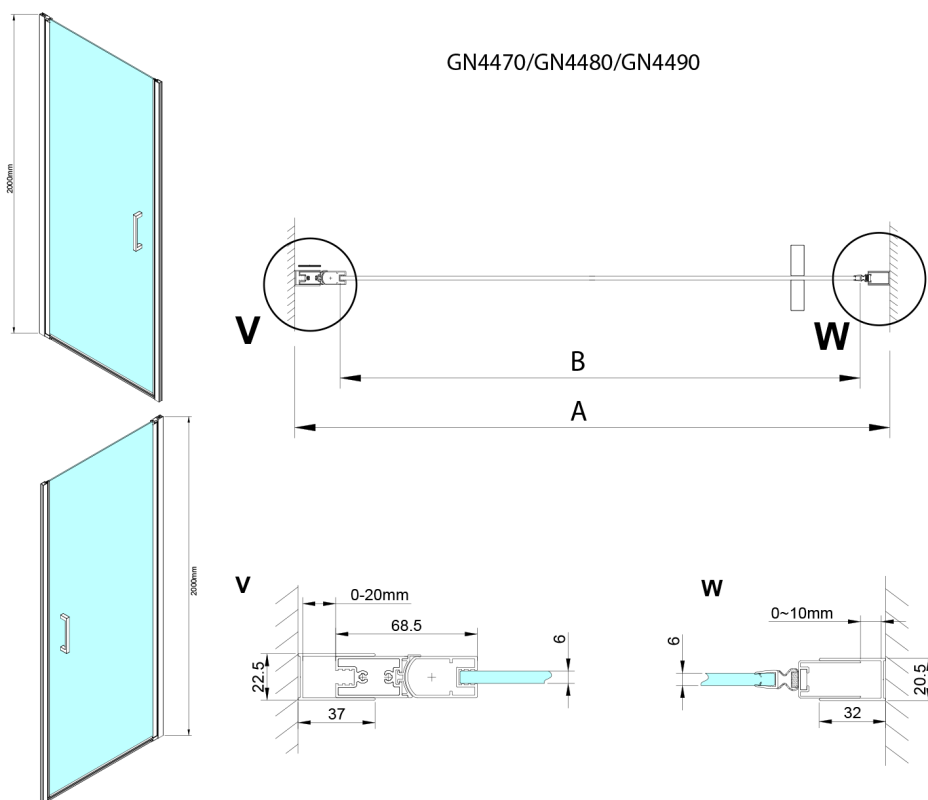

LORO drzwi prysznicowe 900mm, szkło czyste

Kod: GN4490

Rozmiary

Szerokość: 900 mm

Wysokość: 2000 mm

Właściwości

Gwarancja: 3 lata

Karta techniczna

Model	A	B
GN4470	675-705	570
GN4480	775-805	670
GN4490	875-905	770

GN4470/GN4480/GN4490 + GN3580/GN3590/GN3510/GN3512

Model	A	B	D
GN4470	685-715	570	
GN4480	785-815	670	
GN4490	885-915	770	
GN3580			785-805
GN3590			885-905
GN3510			985-1005
GN3512			1185-1205