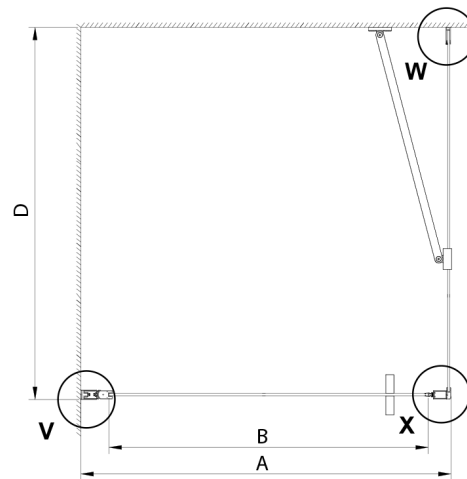

LORO drzwi prysznicowe 900mm, szkło czyste

Kod: GN4490

Rozmiary

Szerokość: 900 mm

Wysokość: 2000 mm

Właściwości

Gwarancja: 3 lata

Karta techniczna

Model	A	B
GN4470	675-705	570
GN4480	775-805	670
GN4490	875-905	770

GN4470/GN4480/GN4490 + GN3580/GN3590/GN3510/GN3512

Model	A	B	D
GN4470	685-715	570	
GN4480	785-815	670	
GN4490	885-915	770	
GN3580			785-805
GN3590			885-905
GN3510			985-1005
GN3512			1185-1205