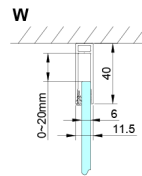

LORO drzwi prysznicowe 900mm, szkło czyste

Kod: GN4490

Rozmiary

Szerokość: 900 mm

Wysokość: 2000 mm

Właściwości

Gwarancja: 3 lata

Karta techniczna

Model	A	B
GN4470	675-705	570
GN4480	775-805	670
GN4490	875-905	770

GN4470/GN4480/GN4490 + GN3580/GN3590/GN3510/GN3512

Model	A	B	D
GN4470	685-715	570	
GN4480	785-815	670	
GN4490	885-915	770	
GN3580			785-805
GN3590			885-905
GN3510			985-1005
GN3512			1185-1205