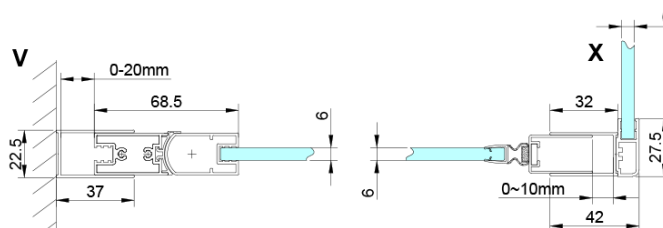

GN4470/GN4480/GN4490 + GN3580/GN3590/GN3510/GN3512

Model	A	B	D
GN4470	685-715	570	
GN4480	785-815	670	
GN4490	885-915	770	
GN3580			785-805
GN3590			885-905
GN3510			985-1005
GN3512			1185-1205