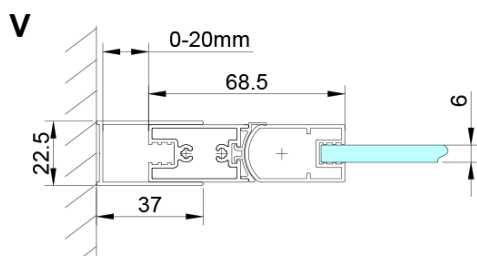

Karta techniczna

GN4470/GN4480/GN4490

Model	A	B
GN4470	675-705	570
GN4480	775-805	670
GN4490	875-905	770