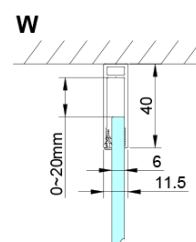

GN4470/GN4480/GN4490 + GN3580/GN3590/GN3510/GN3512

Model	A	B	D
GN4470	685-715	570	
GN4480	785-815	670	
GN4490	885-915	770	
GN3580			785-805
GN3590			885-905
GN3510			985-1005
GN3512			1185-1205