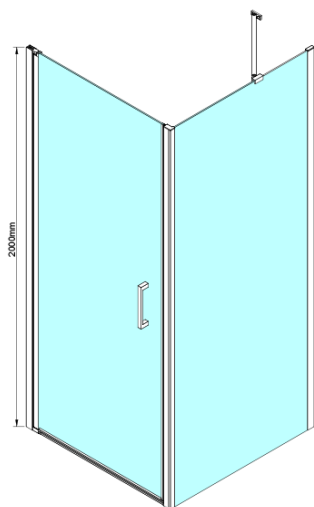

GN4470/GN4480/GN4490 + GN3580/GN3590/GN3510/GN3512

Model	A	B	D
GN4470	685-715	570	
GN4480	785-815	670	
GN4490	885-915	770	
GN3580			785-805
GN3590			885-905
GN3510			985-1005
GN3512			1185-1205