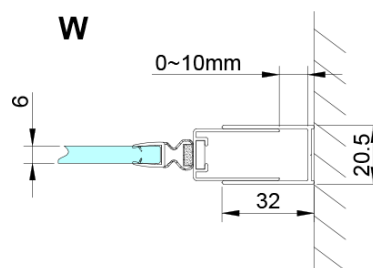

Karta techniczna

GN4470/GN4480/GN4490

Model	A	B
GN4470	675-705	570
GN4480	775-805	670
GN4490	875-905	770