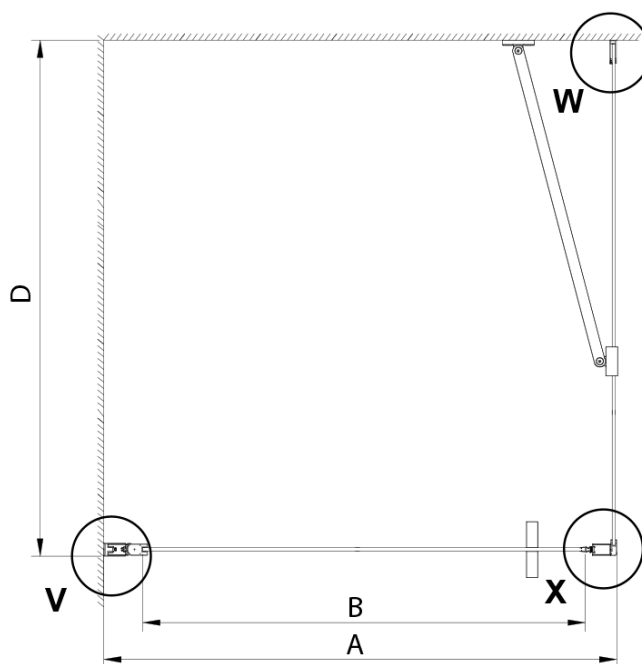

Kod: GN4480

Podstawowe informacje

Marka: Gelco

Seria: LORO

Rozmiary

Szerokość: 800 mm

Wysokość: 2000 mm

Właściwości

Kolor profilu: Chrom - Aluminium polerowane

Kształt: Drzwi do wnęki

Typ otwierania: Jednoskrzydłowe

Kierunek otwierania: Uniwersalne

Szerokość wejścia: 670 mm

Rodzaj szkła: Szkło czyste

Wykończenie szkła: Coated glass

Grubość szkła: 6 mm

Wymiar montażowy od: 775 mm

Wymiar montażowy do: 805 mm

Właściwości: Bezprofilowe, Otwieranie do środka i na zewnątrz

Waga / szt.: 26.0 kg

Opakowanie: 1 szt.

Gwarancja: 3 lata

Karta techniczna

GN4470/GN4480/GN4490

Model	A	B
GN4470	675-705	570
GN4480	775-805	670
GN4490	875-905	770

GN4470/GN4480/GN4490 + GN3580/GN3590/GN3510/GN3512

Model	A	B	D
GN4470	685-715	570	
GN4480	785-815	670	
GN4490	885-915	770	
GN3580			785-805
GN3590			885-905
GN3510			985-1005
GN3512			1185-1205