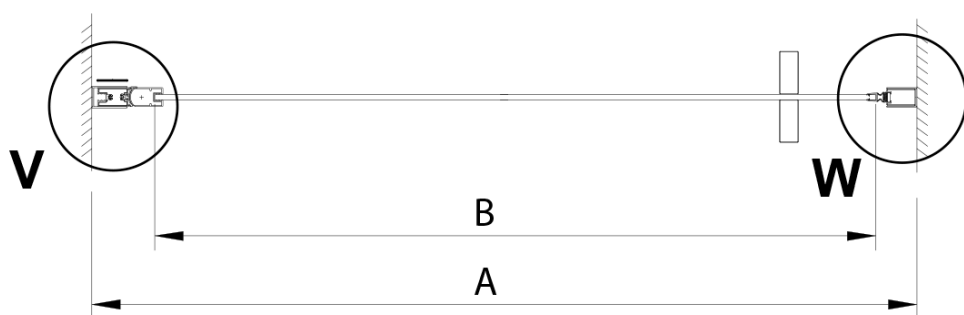

Karta techniczna

GN4470/GN4480/GN4490

Model	A	B
GN4470	675-705	570
GN4480	775-805	670
GN4490	875-905	770