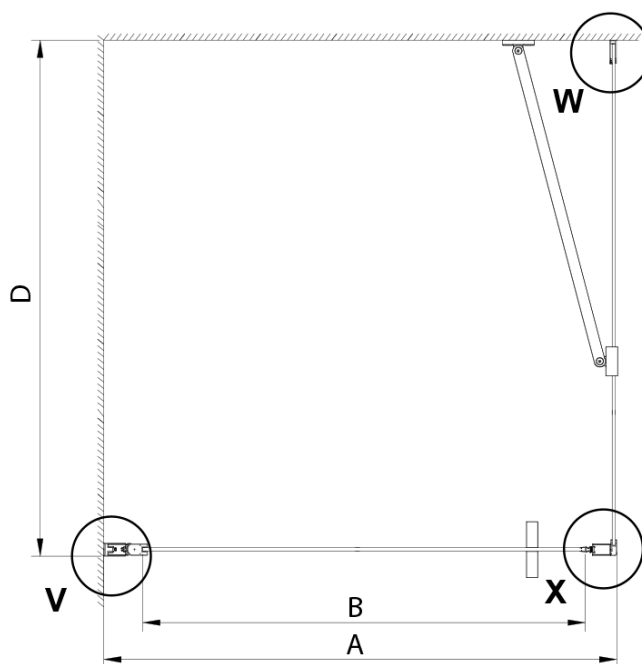

GN4470/GN4480/GN4490 + GN3580/GN3590/GN3510/GN3512