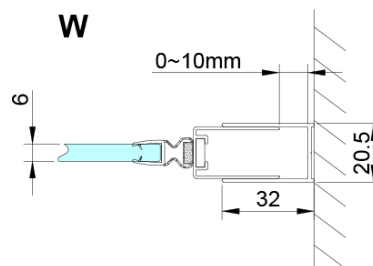

Karta techniczna

GN4470/GN4480/GN4490

Model	A	B
GN4470	675-705	570
GN4480	775-805	670
GN4490	875-905	770