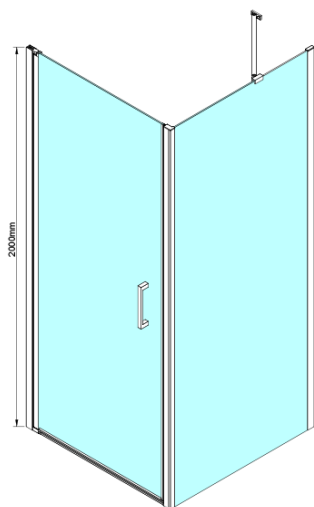

GN4470/GN4480/GN4490 + GN3580/GN3590/GN3510/GN3512