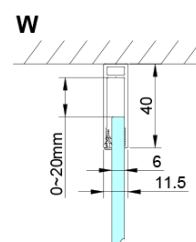

GN4470/GN4480/GN4490 + GN3580/GN3590/GN3510/GN3512