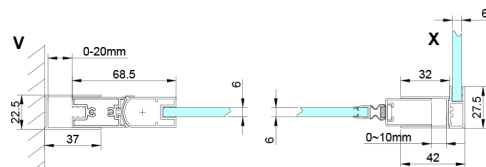

LORO drzwi prysznicowe 800 mm, szkło czyste

Kod: GN4480

Rozmiary

Szerokość: 800 mm

Wysokość: 2000 mm

Właściwości

Gwarancja: 3 lata

Karta techniczna

GN4470/GN4480/GN4490

Model	A	B
GN4470	675-705	570
GN4480	775-805	670
GN4490	875-905	770

GN4470/GN4480/GN4490 + GN3580/GN3590/GN3510/GN3512

Model	A	B	D
GN4470	685-715	570	
GN4480	785-815	670	
GN4490	885-915	770	
GN3580			785-805
GN3590			885-905
GN3510			985-1005
GN3512			1185-1205