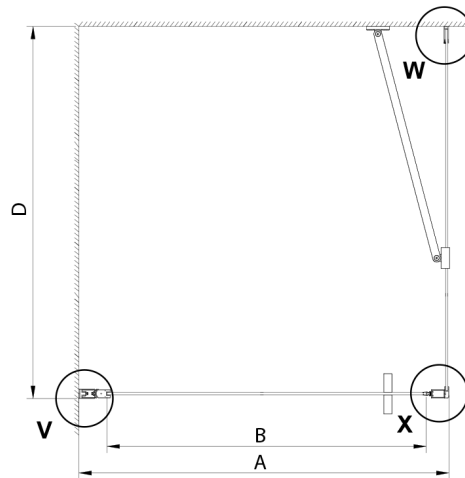

LORO drzwi prysznicowe 800 mm, szkło czyste

Kod: GN4480

Rozmiary

Szerokość: 800 mm

Wysokość: 2000 mm

Właściwości

Gwarancja: 3 lata

Karta techniczna

GN4470/GN4480/GN4490

Model	A	B
GN4470	675-705	570
GN4480	775-805	670
GN4490	875-905	770

GN4470/GN4480/GN4490 + GN3580/GN3590/GN3510/GN3512

Model	A	B	D
GN4470	685-715	570	
GN4480	785-815	670	
GN4490	885-915	770	
GN3580			785-805
GN3590			885-905
GN3510			985-1005
GN3512			1185-1205