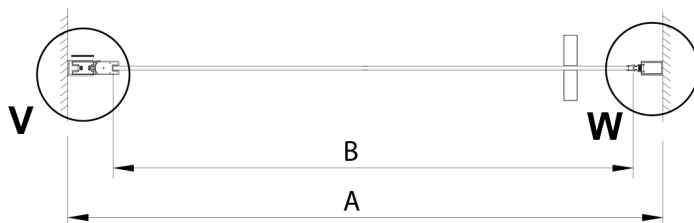

LORO drzwi prysznicowe 800 mm, szkło czyste

Kod: GN4480

Rozmiary

Szerokość: 800 mm

Wysokość: 2000 mm

Właściwości

Gwarancja: 3 lata

Karta techniczna

GN4470/GN4480/GN4490

Model	A	B
GN4470	675-705	570
GN4480	775-805	670
GN4490	875-905	770

GN4470/GN4480/GN4490 + GN3580/GN3590/GN3510/GN3512

Model	A	B	D
GN4470	685-715	570	
GN4480	785-815	670	
GN4490	885-915	770	
GN3580			785-805
GN3590			885-905
GN3510			985-1005
GN3512			1185-1205