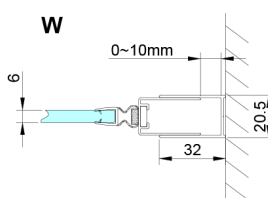

GN4470/GN4480/GN4490