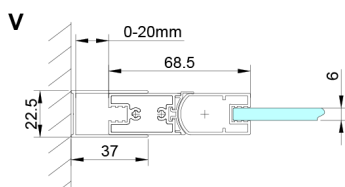

LORO drzwi prysznicowe 800 mm, szkło czyste

Kod: GN4480

Rozmiary

Szerokość: 800 mm

Wysokość: 2000 mm

Właściwości

Gwarancja: 3 lata

Karta techniczna

GN4470/GN4480/GN4490

Model	A	B
GN4470	675-705	570
GN4480	775-805	670
GN4490	875-905	770

GN4470/GN4480/GN4490 + GN3580/GN3590/GN3510/GN3512

Model	A	B	D
GN4470	685-715	570	
GN4480	785-815	670	
GN4490	885-915	770	
GN3580			785-805
GN3590			885-905
GN3510			985-1005
GN3512			1185-1205