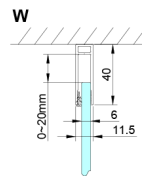

LORO drzwi prysznicowe 800 mm, szkło czyste

Kod: GN4480

Rozmiary

Szerokość: 800 mm

Wysokość: 2000 mm

Właściwości

Gwarancja: 3 lata

Karta techniczna

GN4470/GN4480/GN4490

Model	A	B
GN4470	675-705	570
GN4480	775-805	670
GN4490	875-905	770

GN4470/GN4480/GN4490 + GN3580/GN3590/GN3510/GN3512

Model	A	B	D
GN4470	685-715	570	
GN4480	785-815	670	
GN4490	885-915	770	
GN3580			785-805
GN3590			885-905
GN3510			985-1005
GN3512			1185-1205