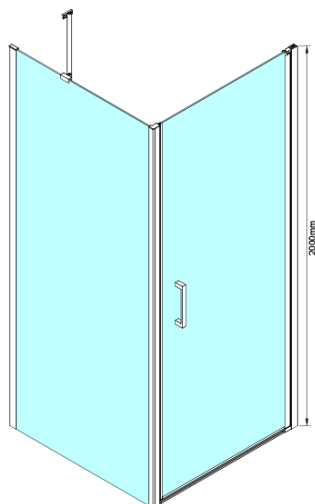

GN4470/GN4480/GN4490 + GN3580/GN3590/GN3510/GN3512

Model	A	B	D
GN4470	685-715	570	
GN4480	785-815	670	
GN4490	885-915	770	
GN3580			785-805
GN3590			885-905
GN3510			985-1005
GN3512			1185-1205