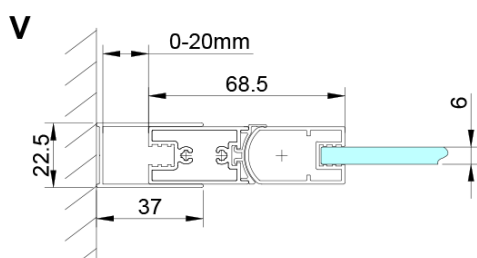

Karta techniczna

GN4470/GN4480/GN4490

Model	A	B
GN4470	675-705	570
GN4480	775-805	670
GN4490	875-905	770