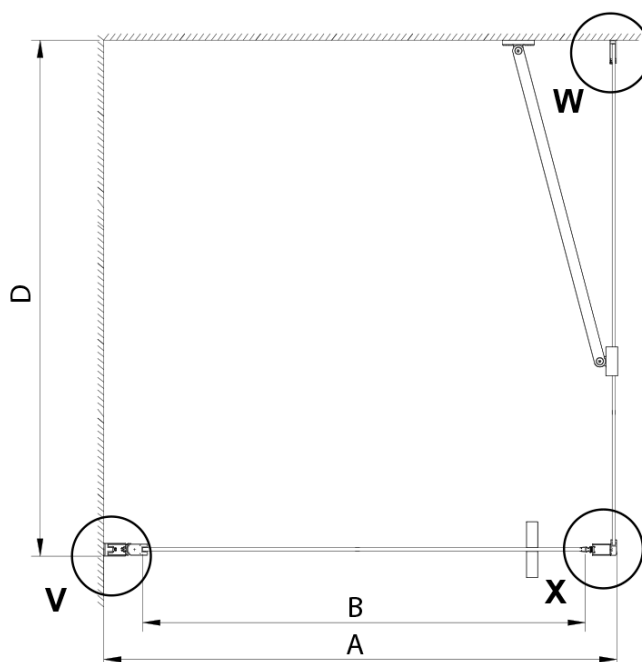

Kod: GN4470

Podstawowe informacje

Marka: Gelco

Seria: LORO

Rozmiary

Szerokość: 700 mm

Wysokość: 2000 mm

Właściwości

Kolor profilu: Chrom - Aluminium polerowane

Kształt: Drzwi do wnęki

Typ otwierania: Jednoskrzydłowe

Kierunek otwierania: Uniwersalne

Szerokość wejścia: 570 mm

Rodzaj szkła: Szkło czyste

Wykończenie szkła: Coated glass

Grubość szkła: 6 mm

Wymiar montażowy od: 675 mm

Wymiar montażowy do: 705 mm

Właściwości: Bezprofilowe, Otwieranie do środka i na zewnątrz

Waga / szt.: 26.0 kg

Opakowanie: 1 szt.

Gwarancja: 3 lata

Karta techniczna

GN4470/GN4480/GN4490

Model	A	B
GN4470	675-705	570
GN4480	775-805	670
GN4490	875-905	770

GN4470/GN4480/GN4490 + GN3580/GN3590/GN3510/GN3512

Model	A	B	D
GN4470	685-715	570	
GN4480	785-815	670	
GN4490	885-915	770	
GN3580			785-805
GN3590			885-905
GN3510			985-1005
GN3512			1185-1205