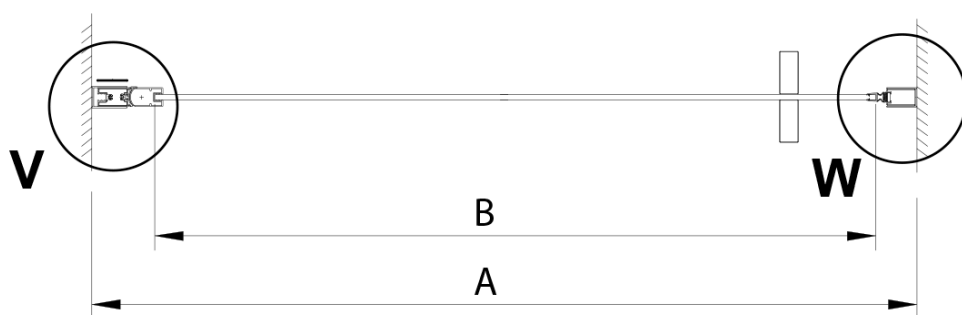

Karta techniczna

GN4470/GN4480/GN4490

Model	A	B
GN4470	675-705	570
GN4480	775-805	670
GN4490	875-905	770