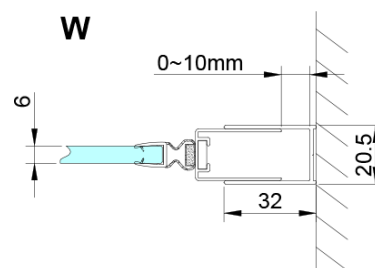

Karta techniczna

GN4470/GN4480/GN4490

Model	A	B
GN4470	675-705	570
GN4480	775-805	670
GN4490	875-905	770