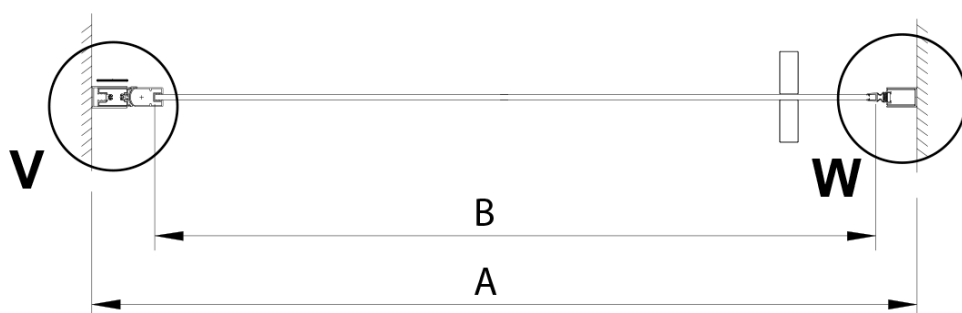

Kolor profilu: Chrom - Aluminium polerowane

Kształt: Drzwi do wnęki

Typ otwierania: Jednoskrzydłowe

Kierunek otwierania: Uniwersalne

Szerokość wejścia: 570 mm

Rodzaj szkła: Szkło czyste

Wykończenie szkła: Coated glass

Grubość szkła: 6 mm

Wymiar montażowy od: 675 mm

Wymiar montażowy do: 705 mm

Właściwości: Bezprofilowe, Otwieranie do środka i na zewnątrz

Waga / szt.: 26.0 kg

Opakowanie: 1 szt.

Gwarancja: 3 lata

Części zamienne

LORO profil magnetyczny (Kod: NDGN05)

Karta techniczna

GN4470/GN4480/GN4490

Model	A	B
GN4470	675-705	570
GN4480	775-805	670
GN4490	875-905	770

GN4470/GN4480/GN4490 + GN3580/GN3590/GN3510/GN3512

Model	A	B	D
GN4470	685-715	570	
GN4480	785-815	670	
GN4490	885-915	770	
GN3580			785-805
GN3590			885-905
GN3510			985-1005
GN3512			1185-1205