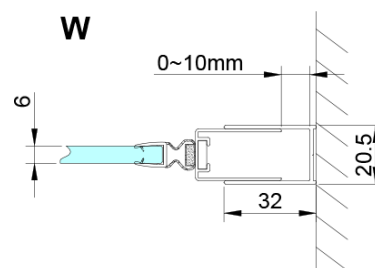

Kolor profilu: Chrom - Aluminium polerowane

Kształt: Drzwi do wnęki

Typ otwierania: Jednoskrzydłowe

Kierunek otwierania: Uniwersalne

Szerokość wejścia: 570 mm

Rodzaj szkła: Szkło czyste

Wykończenie szkła: Coated glass

Grubość szkła: 6 mm

Wymiar montażowy od: 675 mm

Wymiar montażowy do: 705 mm

Właściwości: Bezprofilowe, Otwieranie do środka i na zewnątrz

Waga / szt.: 26.0 kg

Opakowanie: 1 szt.

Gwarancja: 3 lata

Części zamienne

LORO zawiasy obrotowe dolne + górne (Kod: NDGN12)

LORO zestaw montażowy (Kod: NDGN01)

LORO uchwyt (Kod: NDGN06)

LORO listwa przelewowa z zaślepkami (Kod: NDGN03)

Uszczelka dolna do drzwi prysznicowych, szkło 6mm, 1000 mm (Kod: NDGN04)

LORO profil magnetyczny (Kod: NDGN05)

Karta techniczna

GN4470/GN4480/GN4490

Model	A	B
GN4470	675-705	570
GN4480	775-805	670
GN4490	875-905	770

GN4470/GN4480/GN4490 + GN3580/GN3590/GN3510/GN3512

Model	A	B	D
GN4470	685-715	570	
GN4480	785-815	670	
GN4490	885-915	770	
GN3580			785-805
GN3590			885-905
GN3510			985-1005
GN3512			1185-1205