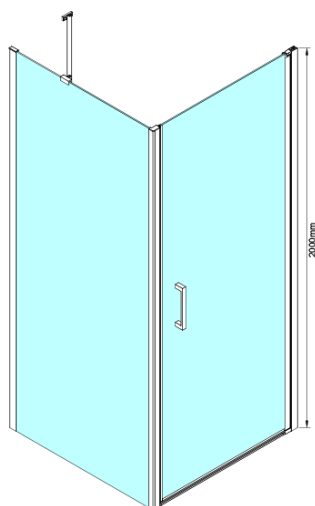

Kod: GN4470

Podstawowe informacje

Marka: Gelco

Seria: LORO

Rozmiary

Szerokość: 700 mm

Wysokość: 2000 mm

Właściwości

Kolor profilu: Chrom - Aluminium polerowane

Kształt: Drzwi do wnęki

Typ otwierania: Jednoskrzydłowe

Kierunek otwierania: Uniwersalne

Szerokość wejścia: 570 mm

Rodzaj szkła: Szkło czyste

Wykończenie szkła: Coated glass

Grubość szkła: 6 mm

Wymiar montażowy od: 675 mm

Wymiar montażowy do: 705 mm

Właściwości: Bezprofilowe, Otwieranie do środka i na zewnątrz

Waga / szt.: 26.0 kg

Opakowanie: 1 szt.

Gwarancja: 3 lata

Części zamienne

LORO profil magnetyczny (Kod: NDGN05)

Karta techniczna

GN4470/GN4480/GN4490

Model	A	B
GN4470	675-705	570
GN4480	775-805	670
GN4490	875-905	770

GN4470/GN4480/GN4490 + GN3580/GN3590/GN3510/GN3512

Model	A	B	D
GN4470	685-715	570	
GN4480	785-815	670	
GN4490	885-915	770	
GN3580			785-805
GN3590			885-905
GN3510			985-1005
GN3512			1185-1205