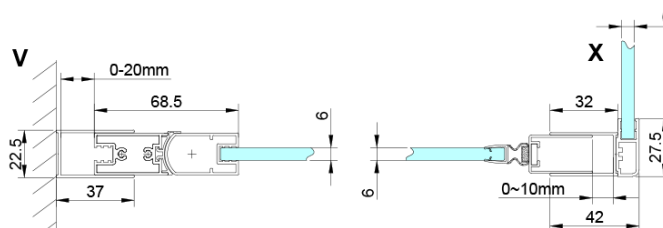

Kolor profilu: Chrom - Aluminium polerowane

Kształt: Drzwi do wnęki

Typ otwierania: Jednoskrzydłowe

Kierunek otwierania: Uniwersalne

Szerokość wejścia: 570 mm

Rodzaj szkła: Szkło czyste

Wykończenie szkła: Coated glass

Grubość szkła: 6 mm

Wymiar montażowy od: 675 mm

Wymiar montażowy do: 705 mm

Właściwości: Bezprofilowe, Otwieranie do środka i na zewnątrz

Waga / szt.: 26.0 kg

Opakowanie: 1 szt.

Gwarancja: 3 lata

Części zamienne

LORO profil magnetyczny (Kod: NDGN05)

Karta techniczna

GN4470/GN4480/GN4490

Model	A	B
GN4470	675-705	570
GN4480	775-805	670
GN4490	875-905	770

GN4470/GN4480/GN4490 + GN3580/GN3590/GN3510/GN3512

Model	A	B	D
GN4470	685-715	570	
GN4480	785-815	670	
GN4490	885-915	770	
GN3580			785-805
GN3590			885-905
GN3510			985-1005
GN3512			1185-1205