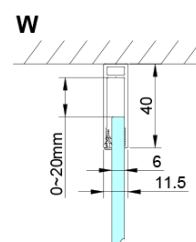

Kolor profilu: Chrom - Aluminium polerowane

Kształt: Drzwi do wnęki

Typ otwierania: Jednoskrzydłowe

Kierunek otwierania: Uniwersalne

Szerokość wejścia: 570 mm

Rodzaj szkła: Szkło czyste

Wykończenie szkła: Coated glass

Grubość szkła: 6 mm

Wymiar montażowy od: 675 mm

Wymiar montażowy do: 705 mm

Właściwości: Bezprofilowe, Otwieranie do środka i na zewnątrz

Waga / szt.: 26.0 kg

Opakowanie: 1 szt.

Gwarancja: 3 lata

Części zamienne

LORO zawiasy obrotowe dolne + górne (Kod: NDGN12)

LORO zestaw montażowy (Kod: NDGN01)

LORO uchwyt (Kod: NDGN06)

LORO listwa przelewowa z zaślepkami (Kod: NDGN03)

Uszczelka dolna do drzwi prysznicowych, szkło 6mm, 1000 mm (Kod: NDGN04)

LORO profil magnetyczny (Kod: NDGN05)

Karta techniczna

GN4470/GN4480/GN4490

Model	A	B
GN4470	675-705	570
GN4480	775-805	670
GN4490	875-905	770

GN4470/GN4480/GN4490 + GN3580/GN3590/GN3510/GN3512

Model	A	B	D
GN4470	685-715	570	
GN4480	785-815	670	
GN4490	885-915	770	
GN3580			785-805
GN3590			885-905
GN3510			985-1005
GN3512			1185-1205