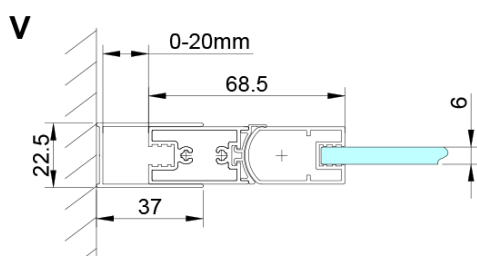

Kolor profilu: Chrom - Aluminium polerowane

Kształt: Drzwi do wnęki

Typ otwierania: Jednoskrzydłowe

Kierunek otwierania: Uniwersalne

Szerokość wejścia: 570 mm

Rodzaj szkła: Szkło czyste

Wykończenie szkła: Coated glass

Grubość szkła: 6 mm

Wymiar montażowy od: 675 mm

Wymiar montażowy do: 705 mm

Właściwości: Bezprofilowe, Otwieranie do środka i na zewnątrz

Waga / szt.: 26.0 kg

Opakowanie: 1 szt.

Gwarancja: 3 lata

Części zamienne

LORO zawiasy obrotowe dolne + górne (Kod: NDGN12)

LORO zestaw montażowy (Kod: NDGN01)

LORO uchwyt (Kod: NDGN06)

LORO listwa przelewowa z zaślepkami (Kod: NDGN03)

Uszczelka dolna do drzwi prysznicowych, szkło 6mm, 1000 mm (Kod: NDGN04)

LORO profil magnetyczny (Kod: NDGN05)

Karta techniczna

GN4470/GN4480/GN4490

Model	A	B
GN4470	675-705	570
GN4480	775-805	670
GN4490	875-905	770

GN4470/GN4480/GN4490 + GN3580/GN3590/GN3510/GN3512

Model	A	B	D
GN4470	685-715	570	
GN4480	785-815	670	
GN4490	885-915	770	
GN3580			785-805
GN3590			885-905
GN3510			985-1005
GN3512			1185-1205