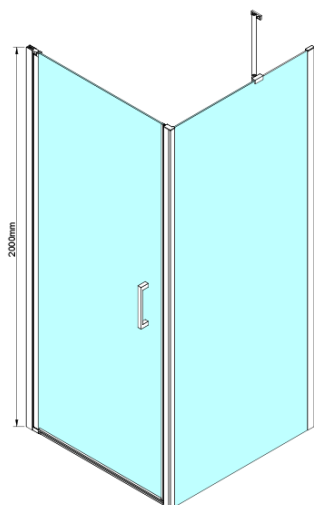

Kod: GN4470

Podstawowe informacje

Marka: Gelco

Seria: LORO

Rozmiary

Szerokość: 700 mm

Wysokość: 2000 mm

Właściwości

Kolor profilu: Chrom - Aluminium polerowane

Kształt: Drzwi do wnęki

Typ otwierania: Jednoskrzydłowe

Kierunek otwierania: Uniwersalne

Szerokość wejścia: 570 mm

Rodzaj szkła: Szkło czyste

Wykończenie szkła: Coated glass

Grubość szkła: 6 mm

Wymiar montażowy od: 675 mm

Wymiar montażowy do: 705 mm

Właściwości: Bezprofilowe, Otwieranie do środka i na zewnątrz

Waga / szt.: 26.0 kg

Opakowanie: 1 szt.

Gwarancja: 3 lata

Części zamienne

LORO profil magnetyczny (Kod: NDGN05)

Karta techniczna

GN4470/GN4480/GN4490

Model	A	B
GN4470	675-705	570
GN4480	775-805	670
GN4490	875-905	770

GN4470/GN4480/GN4490 + GN3580/GN3590/GN3510/GN3512

Model	A	B	D
GN4470	685-715	570	
GN4480	785-815	670	
GN4490	885-915	770	
GN3580			785-805
GN3590			885-905
GN3510			985-1005
GN3512			1185-1205