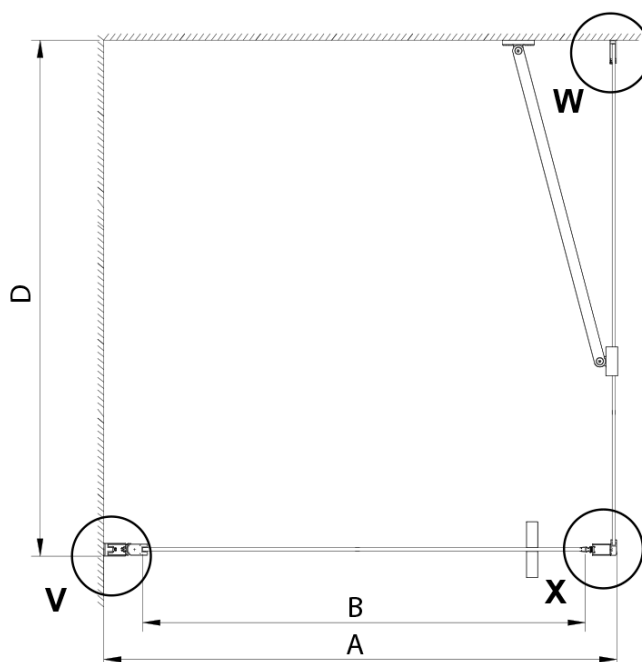

Kolor profilu: Chrom - Aluminium polerowane

Kształt: Drzwi do wnęki

Typ otwierania: Jednoskrzydłowe

Kierunek otwierania: Uniwersalne

Szerokość wejścia: 570 mm

Rodzaj szkła: Szkło czyste

Wykończenie szkła: Coated glass

Grubość szkła: 6 mm

Wymiar montażowy od: 675 mm

Wymiar montażowy do: 705 mm

Właściwości: Bezprofilowe, Otwieranie do środka i na zewnątrz

Waga / szt.: 26.0 kg

Opakowanie: 1 szt.

Gwarancja: 3 lata

Części zamienne

LORO profil magnetyczny (Kod: NDGN05)

Karta techniczna

GN4470/GN4480/GN4490

Model	A	B
GN4470	675-705	570
GN4480	775-805	670
GN4490	875-905	770

GN4470/GN4480/GN4490 + GN3580/GN3590/GN3510/GN3512

Model	A	B	D
GN4470	685-715	570	
GN4480	785-815	670	
GN4490	885-915	770	
GN3580			785-805
GN3590			885-905
GN3510			985-1005
GN3512			1185-1205