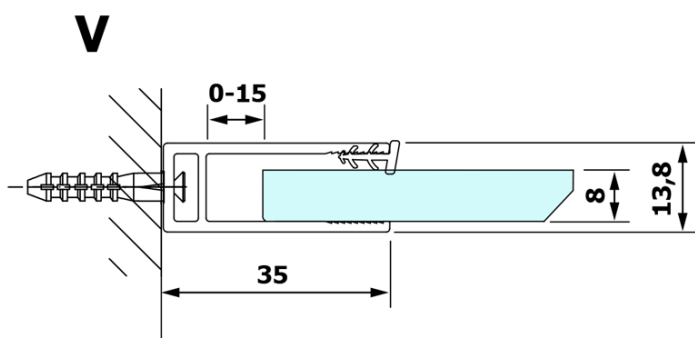

VARIO GOLD jednoczęściowa kabina prysznicowa Walk-In, montaż przy ścianie, szkło nordic, 900 mm

Kod: GX1590-08

Podstawowe informacje

Marka: Gelco
Seria: VARIO

Rozmiary

Wysokość: 2000 mm
Głębokość: 900 mm

Właściwości

Kolor profilu: Złoty
Kształt: Jednoczęściowa stała
Rodzaj szkła: Szkło Nordic
Wykończenie szkła: Coated glass
Grubość szkła: 8 mm
Waga / szt.: 41.0 kg
Opakowanie: 2 szt.
Gwarancja: 3 lata

Polecamy dokupić

1 szt. VARIO wspornik do kabin 1400mm, złoto (Kod: GX2216)

VARIO GOLD jednoczęściowa kabina prysznicowa Walk-In,
montaż przy ścianie, szkło nordic, 900 mm

Karta techniczna

MODEL	A
GX1570	685-700
GX1580	785-800
GX1590	885-900
GX1510	985-1000
GX1511	1085-1100
GX1512	1185-1200
GX1514	1385-1400