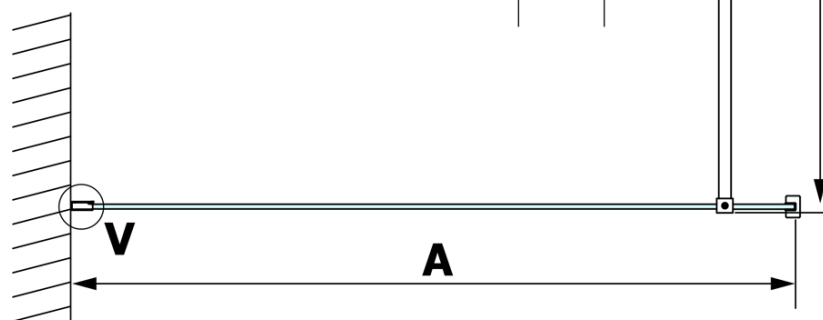

Kolor profilu: Złoty
Kształt: Jednoczęściowa stała
Rodzaj szkła: Szkło Nordic
Wykończenie szkła: Coated glass
Grubość szkła: 8 mm
Waga / szt.: 41.0 kg
Opakowanie: 2 szt.
Gwarancja: 3 lata

Polecamy dokupić

1 szt. VARIO wspornik do kabin 1400mm, złoto (Kod: GX2216)

VARIO GOLD jednoczęściowa kabina prysznicowa Walk-In,
montaż przy ścianie, szkło nordic, 900 mm

Karta techniczna

MODEL	A
GX1570	685-700
GX1580	785-800
GX1590	885-900
GX1510	985-1000
GX1511	1085-1100
GX1512	1185-1200
GX1514	1385-1400