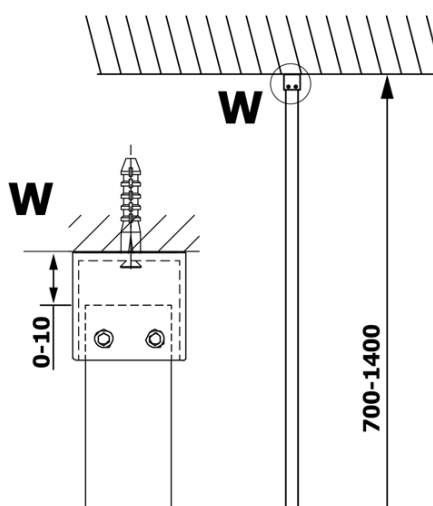

VARIO GOLD jednoczęściowa kabina prysznicowa Walk-In, montaż przy ścianie, szkło nordic, 900 mm

Kod: GX1590-08

Podstawowe informacje

Marka: Gelco
Seria: VARIO

Rozmiary

Wysokość: 2000 mm
Głębokość: 900 mm

Właściwości

Kolor profilu: Złoty
Kształt: Jednoczęściowa stała
Rodzaj szkła: Szkło Nordic
Wykończenie szkła: Coated glass
Grubość szkła: 8 mm
Waga / szt.: 41.0 kg
Opakowanie: 2 szt.
Gwarancja: 3 lata

Polecamy dokupić

1 szt. VARIO wspornik do kabin 1400mm, złoto (Kod: GX2216)

VARIO GOLD jednoczęściowa kabina prysznicowa Walk-In,
montaż przy ścianie, szkło nordic, 900 mm

Karta techniczna

MODEL	A
GX1570	685-700
GX1580	785-800
GX1590	885-900
GX1510	985-1000
GX1511	1085-1100
GX1512	1185-1200
GX1514	1385-1400