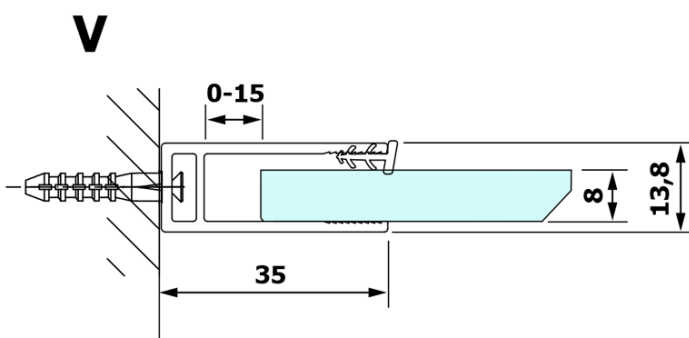

VARIO GOLD jednoczęściowa kabina prysznicowa Walk-In, montaż przy ścianie, szkło nordic, 900 mm

Kod: GX1590-08

Podstawowe informacje

Marka: Gelco
Seria: VARIO

Rozmiary

Wysokość: 2000 mm
Głębokość: 900 mm

Właściwości

Kolor profilu: Złoty
Kształt: Jednoczęściowa stała
Rodzaj szkła: Szkło Nordic
Wykończenie szkła: Coated glass
Grubość szkła: 8 mm
Waga / szt.: 41.0 kg
Opakowanie: 2 szt.
Gwarancja: 3 lata

VARIO GOLD jednoczęściowa kabina prysznicowa Walk-In,
montaż przy ścianie, szkło nordic, 900 mm

Karta techniczna

MODEL	A
GX1570	685-700
GX1580	785-800
GX1590	885-900
GX1510	985-1000
GX1511	1085-1100
GX1512	1185-1200
GX1514	1385-1400