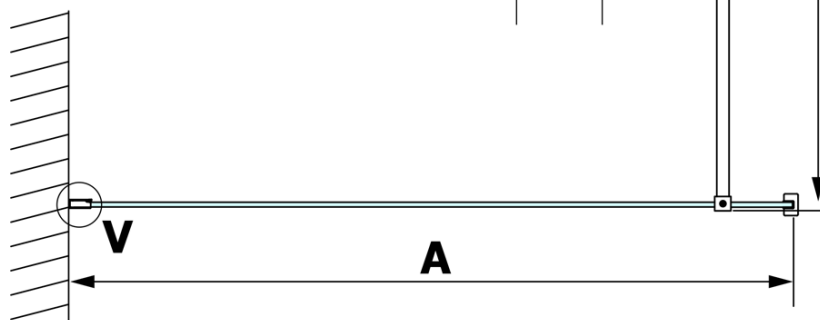

VARIO GOLD jednoczęściowa kabina prysznicowa Walk-In, montaż przy ścianie, szkło nordic, 900 mm

Kod: GX1590-08

Podstawowe informacje

Marka: Gelco
Seria: VARIO

Rozmiary

Wysokość: 2000 mm
Głębokość: 900 mm

Właściwości

Kolor profilu: Złoty
Kształt: Jednoczęściowa stała
Rodzaj szkła: Szkło Nordic
Wykończenie szkła: Coated glass
Grubość szkła: 8 mm
Waga / szt.: 41.0 kg
Opakowanie: 2 szt.
Gwarancja: 3 lata

VARIO GOLD jednoczęściowa kabina prysznicowa Walk-In,
montaż przy ścianie, szkło nordic, 900 mm

Karta techniczna

MODEL	A
GX1570	685-700
GX1580	785-800
GX1590	885-900
GX1510	985-1000
GX1511	1085-1100
GX1512	1185-1200
GX1514	1385-1400