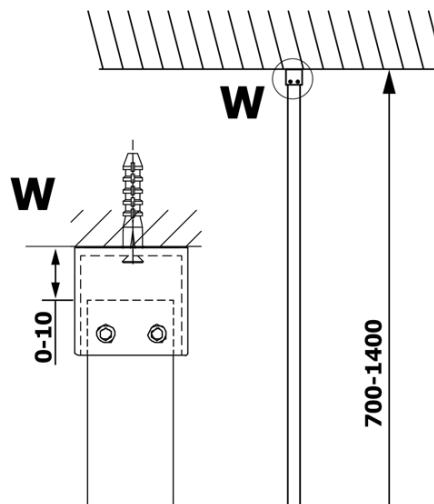

VARIO GOLD jednoczęściowa kabina prysznicowa Walk-In, montaż przy ścianie, szkło nordic, 900 mm

Kod: GX1590-08

Podstawowe informacje

Marka: Gelco
Seria: VARIO

Rozmiary

Wysokość: 2000 mm
Głębokość: 900 mm

Właściwości

Kolor profilu: Złoty
Kształt: Jednoczęściowa stała
Rodzaj szkła: Szkło Nordic
Wykończenie szkła: Coated glass
Grubość szkła: 8 mm
Waga / szt.: 41.0 kg
Opakowanie: 2 szt.
Gwarancja: 3 lata

VARIO GOLD jednoczęściowa kabina prysznicowa Walk-In,
montaż przy ścianie, szkło nordic, 900 mm

Karta techniczna

MODEL	A
GX1570	685-700
GX1580	785-800
GX1590	885-900
GX1510	985-1000
GX1511	1085-1100
GX1512	1185-1200
GX1514	1385-1400